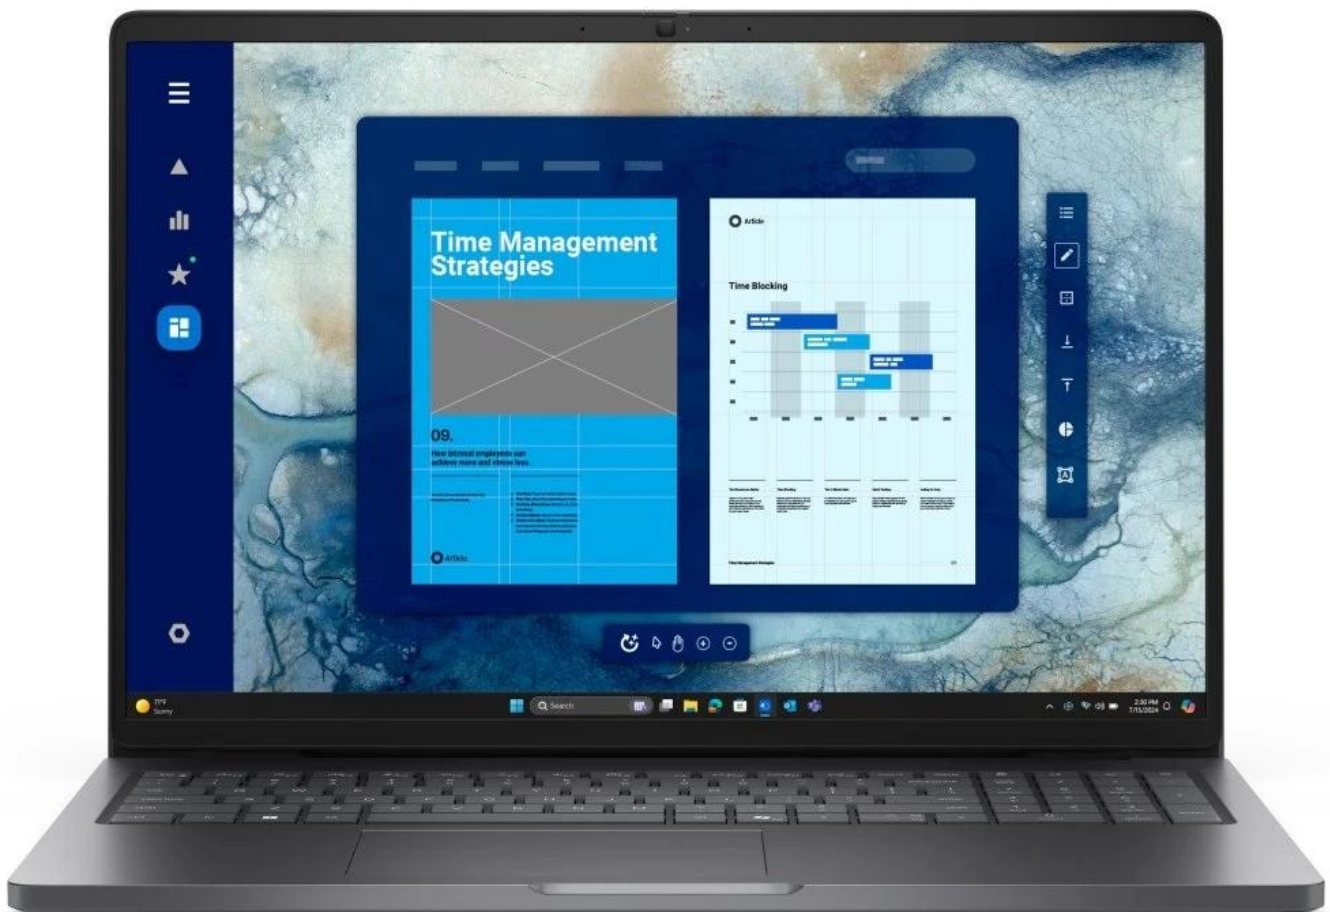

### Dell Pro 16 PC16250 - připraveni na moderní AI?

**Notebook Dell Pro 16 PC16250** je spolehlivý pracant, se kterým ke svým projektům a úkolům přidáte také špetku originality umělé inteligence. Tento model je vybaven **procesorem Intel Core 5 120U**, který zvládne všechny PC činnosti moderní doby. CPU spolu s **nadstandardní 16GB RAM DDR5** zajistí spolehlivý provoz toho nejnáročnějšího softwaru i multitasking a postará se nejen o práci, ale také zábavu.

**Displej s úhlopříčkou 16 palců** nabízí plochu pro komfortní zobrazení aplikací, tabulek, dokumentů a samozřejmě digitálních multimédií. **Full HD+ rozlišení** produkuje jasný a ostrý obraz, který je dokonale čitelný i díky antireflexní úpravě.

## Microsoft Copilot - váš tvůrčí asistent

Jednoduchý a snadno použitelný **AI nástroj Copilot** vám pomůže s každým úkolem. Tato **umělá inteligence** dokáže zpracovat velké množství informací a vytvořit vstupní podklady, rešerše, celý projekt nebo jen jeho část, a spoustu dalšího. Stiskem jediné klávesy na klávesnici spustíte pomocníka, který vám vždy přijde na pomoc, ať už hledáte informaci, inspiraci nebo návrh řešení. Co umí? Odpovídat na otázky, **psát, tvořit obrázky a generovat** další obsah podle toho, co si přejete.

procesorem **Intel® Core™ 5 120U** s maximálním taktem až 5,0 GHz. Nabízí velkorysý **16" Full HD+ displej** s rozlišením 1920 × 1200 pixelů, antireflexní úpravou a jasem 300 nitů, který poskytuje o 10 % větší zobrazovací plochu díky poměru stran 16 : 10.