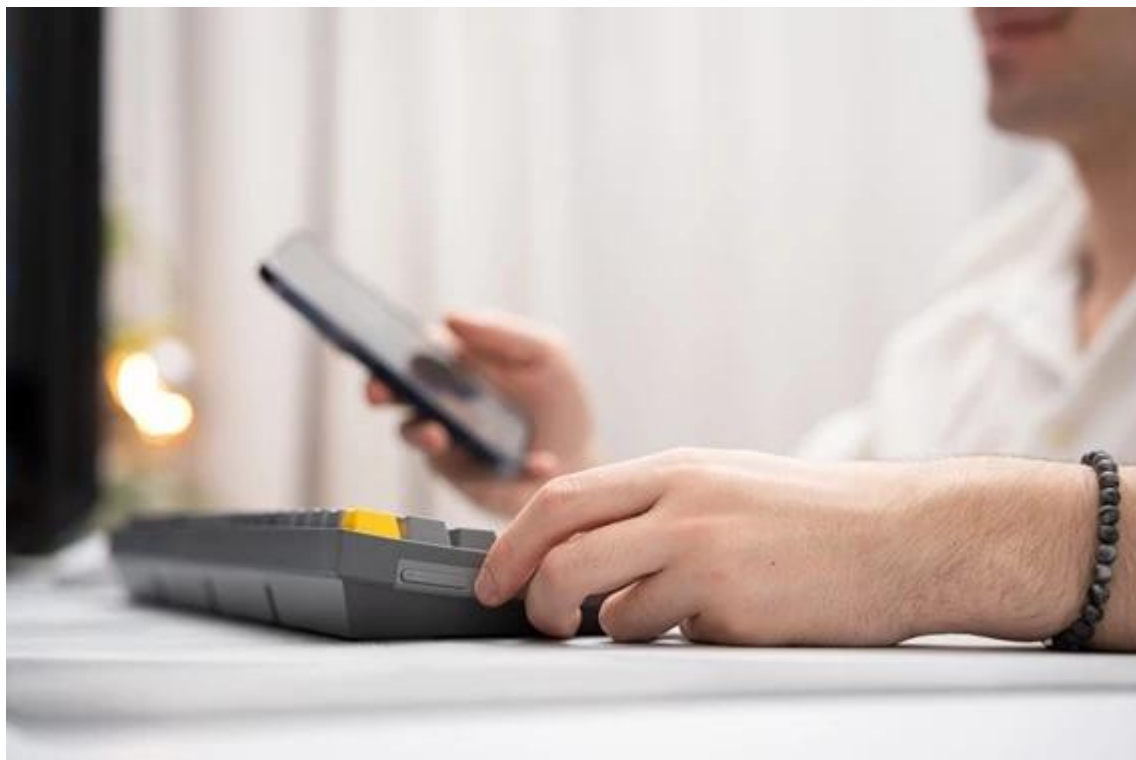

## Klávesnice Endorfy Celeris 1800 - práce i multimediální zábava bez zaváhání

**Bezdrátová klávesnice Endorfy Celeris 1800** kombinuje elegantní design s kvalitními spínači a podporuje dokonale plynulé a přesné ovládání her. Součástí klávesnice je rovněž **numerický blok**, takže se plnohodnotně uplatní také při pracovních činnostech. Rozložení jednotlivých kláves **optimalizuje celkovou velikost**, a tak při menších rozměrech získáte model, který disponuje všemi funkcemi standardní klávesnice.

**Mechanická klávesnice Endorfy Celeris 1800** je na zadní straně vybavena praktickým **přepínačem, který zajistí kompatibilitu jak se systémy s operačním systémem Windows, tak macOS**. Díky tomu můžete plynule přecházet mezi systémy, respektive různými zařízeními. Bezdrátové připojení pomocí **Bluetooth** nebo **USB adaptéru** (2,4 GHz) vám umožní spárování s PC, herní konzolí. Nechybí ani rozhraní **USB-C** pro kompatibilitu s dalšími zařízeními.

**Klávesnice Endorfy Celeris 1800** je vybavena na boční straně tlačítka **Side Tune** - inspirované smartphony. Umožní vám ovládat hlasitost, aniž byste museli myši zdlouhavě hledat a klikat na správnou ikonu. Můžete také upravit jejich funkci a vytvořit makra nebo zkratky pro kancelářskou činnost.

Jednotlivé konstrukční prvky klávesnice jsou navrženy tak, aby poskytovaly maximální pohodlí. Konstrukce je pevná a efektivně **snižuje vibrace** při jakékoli činnosti - od gamingu po psaní. Horní deska je vyztužena **epoxitovým laminátem** ze skelných vláken, díky čemuž zvládne vysokou provozní zátěž a mechanický tlak. **Kvalitní spínače** přesně a hladce reagují na každý stisk a dvoustupňové provedení se stlačenou pružinou vnímá rozdíl v tlaku a síle, což oceníte zejména při