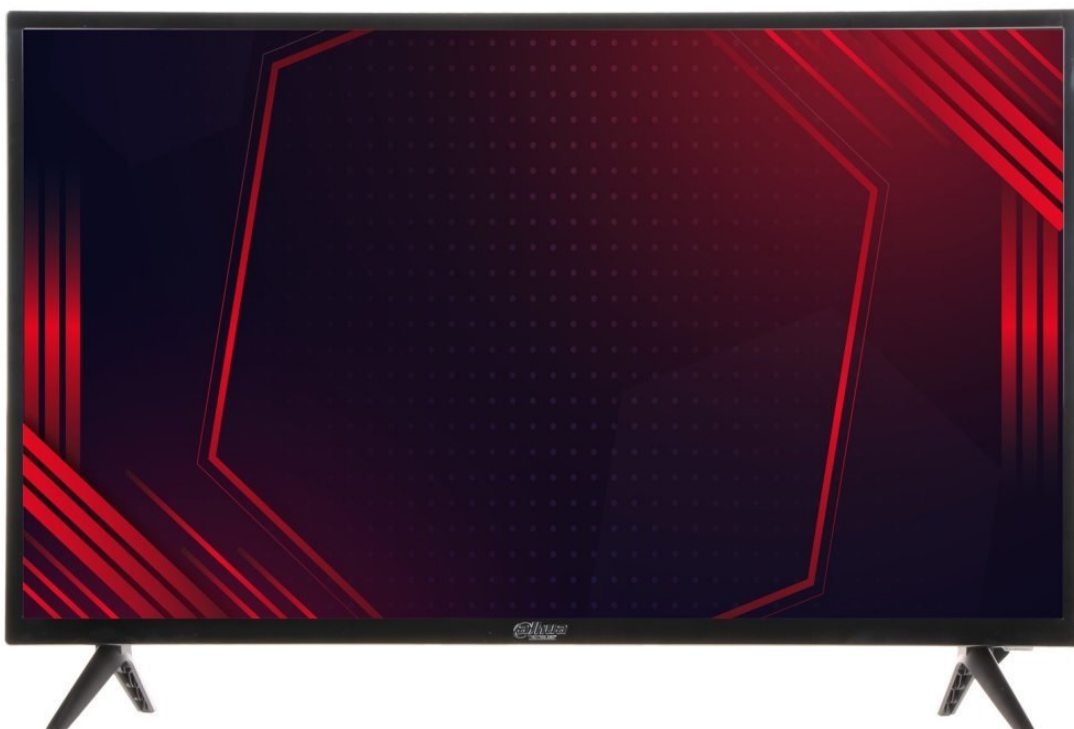

## DAHUA LM32-F200 31,5"

Cena celkem:	<b>5 667 Kč</b> <b>(bez DPH: 4 683 Kč)</b>
Běžná cena:	<b>6 233 Kč</b>
Ušetříte:	<b>567 Kč</b>
Kód zboží:	NETDAH4079
Part No.:	LM32-F200
Záruka:	36 měs.
Stav:	Nové zboží

### Dahua LM32-F200 - displej pro nepřetržitý provoz

**LED displej Dahua LM32-F200 s úhlopříčkou obrazovky 31,5"**, který vám zprostředkuje kvalitní zobrazení v pracovní sféře nebo komerčním provozu. Monitor se vyznačuje elegantním provedením a **úzkými rámečky** pro ničím nerušené sledování obsahu. Svou konstrukcí je navržen pro nepřetržitý **provoz 24 hodin denně, 7 dní v týdnu**.

**Full HD rozlišení** se postará o ostrý obraz a vysoké detaily, samozřejmostí jsou také široké pozorovací úhly, které umožňují komfortní sledování v živých barvách i při pohledu ze stran. Součástí modelu **Dahua LM32-F200** jsou rovněž integrované reproduktory pro plnohodnotné ozvučení obsahu.

## Dahua LM32-F200

LED displej s úhlopříčkou **31,5"** nabízející rozlišení Full HD **1920 × 1080** obrazových bodů a **8bitovou barevnou hloubku**. Disponuje kontrastním poměrem **1400 : 1**, dobou odezvy **8 ms** a jasem **240 cd/m<sup>2</sup>**. Potěší také pozorovací úhly **178° horizontálně i vertikálně** a dva integrované reproduktory o celkovém výkonu **8 W**. Díky své konstrukci je panel schopný provozu **24 hodin denně, 7 dní v týdnu**. Je vhodný i pro instalaci na stěnu díky standardu **VESA 75 × 75 mm**.