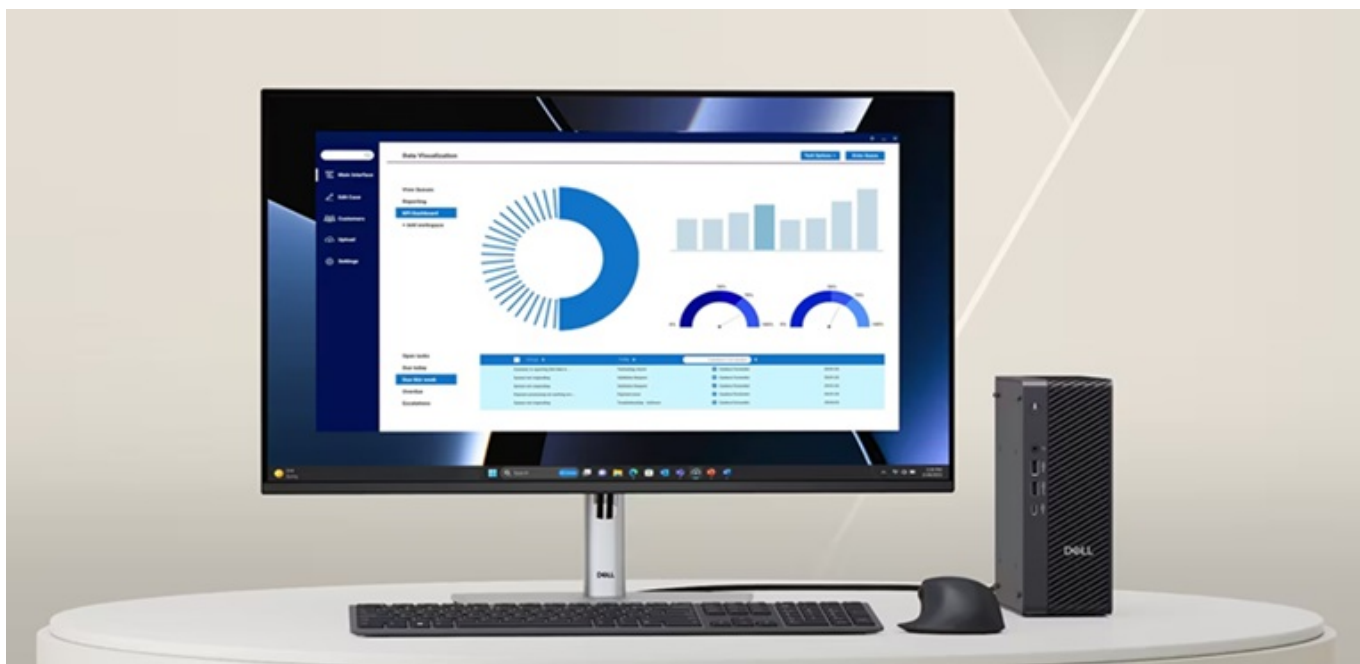

**Popis****Dell Pro Max Micro FCM2250 - AI a další náročné úkoly s lehkostí**

**Stolní počítač Dell Pro Max Micro FCM2250** představuje výkonnou pracovní stanici v kompaktních rozměrech. Kombinace **procesoru Intel Core Ultra 7 265** a **32GB RAM DDR5** vám umožní efektivně pracovat s náročnými aplikacemi, multimédií a bez kompromisů používat profesionální nástroje, **umělou inteligenci** a fungovat také v rámci pokročilého multitaskingu.

Uplatní se také při činnosti s moderním grafickým softwarem a výpočty díky přítomnosti **grafické karty NVIDIA A1000 s 8 GB paměti typu GDDR6**. Počítač **Dell Pro Max Micro FCM2250** disponuje **SSD jednotkou s kapacitou 1 TB**, která kromě obřího úložiště přináší také rychlé výpočty při spouštění aplikací, systému a celkově svižnou odezvu při přístupu k datům. I přes **kompaktní rozměry** nabízí pracovní stanice dostatek **portů** pro připojení rozmanitých zařízení.

## Dell Pro Max Micro FCM2250

**Kompaktní pracovní stanice s výkonným procesorem Intel Core Ultra a profesionální grafickou kartou.**

Dell Pro Max Micro přináší mimořádný výkon v ultra-kompaktním provedení. Vybaven nejnovějším **20jádrovým procesorem Intel® Core™ Ultra 7 265** s frekvencí až 5,3 GHz a profesionální grafickou kartou **NVIDIA® A1000 s 8 GB GDDR6** paměti nabízí ideální řešení pro náročné profesionální aplikace včetně 3D modelování, renderování a datové analýzy.

Tato pracovní stanice disponuje **32 GB DDR5 paměti** s rychlostí 5600 MT/s a **1TB SSD PCIe Gen4** s technologií TLC a podporou SED (Self-Encrypting Drive). Díky podpoře **Intel vPro** technologie zajišťuje pokročilou správu a zabezpečení, což je klíčové pro firemní nasazení. Jako nástupce modelu Precision 3280 CFF nabízí ještě kompaktnější design při zachování profesionálního výkonu.