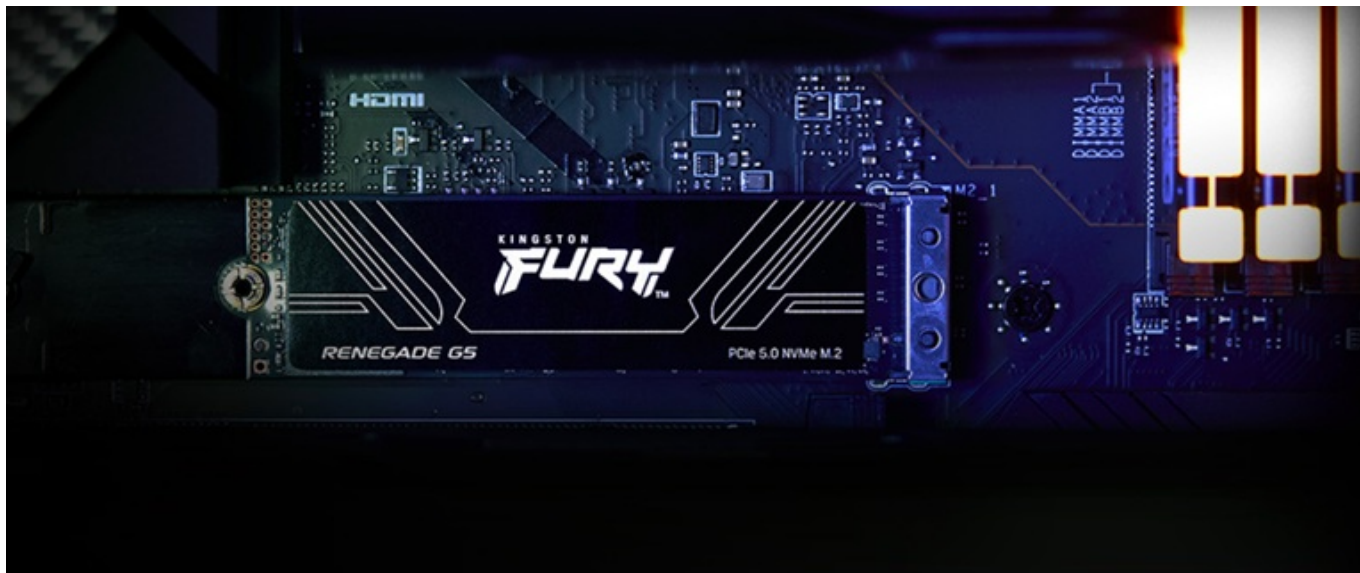

## KINGSTON FURY RENEGADE G5 SSD 2TB

Cena celkem:	<b>16 360 Kč</b> <b>(bez DPH: 13 520 Kč)</b>
Běžná cena:	<b>17 995 Kč</b>
Ušetříte:	<b>1 636 Kč</b>
Kód zboží:	SSDKGS1405
Part No.:	SFYR2S/2T0
Záruka:	60 měs.
Stav:	Nové zboží

### Kingston FURY Renegade G5 - F1 mezi SSD jednotkami

**SSD disk Kingston FURY Renegade G5** vám zprostředkuje dokonalou kontrolu nad každým projektem. Nečekejte ani o sekundu déle a pusťte se do jakékoli akce, ať už **hrajete hry, tvoříte obsah, nebo editujete** náročné grafické projekty. Tato SSD jednotka disponuje **rozhraním PCIe Gen5 x4** a dosahuje extrémní rychlosti čtení a zápisu dat. S veškerými daty, soubory ve vysokém rozlišení, načítáním aplikací nebo spouštěním celého systému se vypořádá fantastickým tempem. **SSD Kingston FURY Renegade G5** se vymyká také svým tepelným designem.

Disponuje **řadičem Silicon Motion**, který je založený na moderní 6nm technologii a umožňuje lepší řízení teplot. To se pak kladně projevuje na nižší spotřebě a celkově efektivním chodu. Samostatný integrovaný obvod podporuje **konzistentní spotřebu energie a lepší stabilitu signálu**, což zajistí bezproblémovou integritu všech uložených dat. Díky **kompaktnímu provedení** se disk Kingston **FURY Renegade G5** snadno vměstná do většiny základních desek a je kompatibilní nejenom s bohatou škálou sestav, ale také se systémy Gen3 a Gen4.

### Kingston FURY Renegade G5 SSD 2 TB

Interní SSD disk formátu **M.2** nabízející kapacitu **2 TB**. Díky využití nejnovějšího řadiče **PCIe Gen5 x4** a **3D TLC NAND** poskytuje extrémní rychlosti **až 14 000 MB/s** při zápisu a **až 14 700 MB/s** při čtení. Toto řešení je optimalizováno pro vysoce výkonné počítače, herní počítače a pracovní stanice, výsledkem je mnohem rychlejší načítání aplikací, her a přenos i zálohování objemných dat včetně 4K videí. Dvanáctivrstvá konstrukce desky plošných spojů navíc zvyšuje kvalitu signálu a integritu dat a zároveň udržuje konzistentní výkon při vysokém pracovním zatížení.