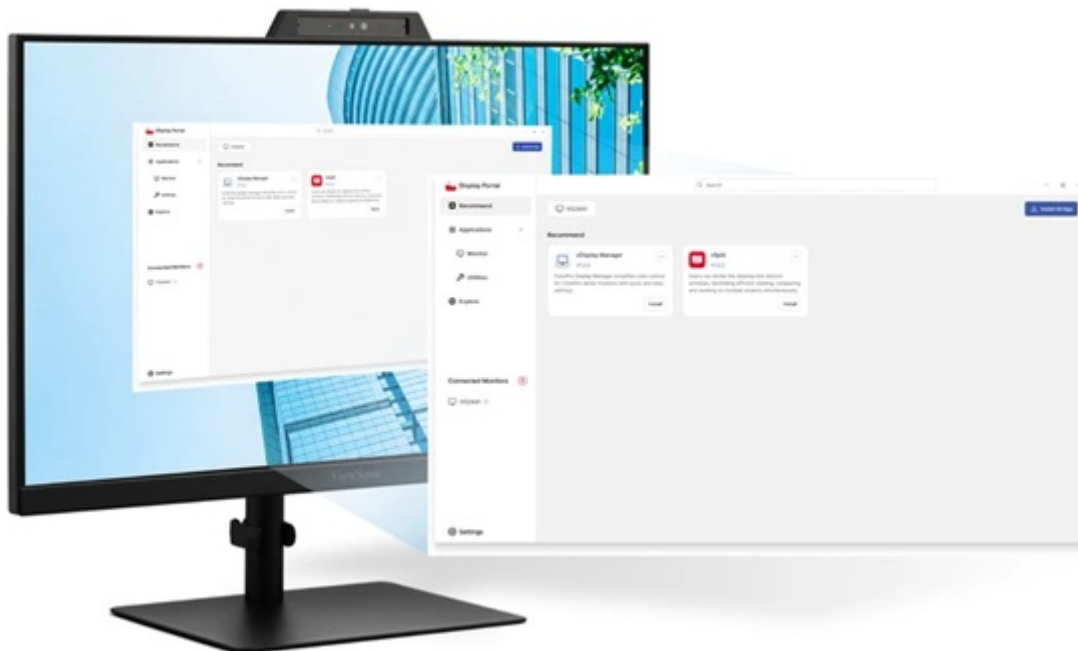

Monitor ViewSonic VG2441V je navržen pro každodenní produktivitu a veškerou on-line komunikaci. Trávíte hodně času v on-line kontaktu s kolegy nebo rodinou? S tímto monitorem se můžete rozloučit s rozmazaným obrazem nebo špatně nastaveným úhlem kamery.

Budete vidět i slyšet

Disponuje **5Mpx webkamerou a dvěma mikrofony**, takže zajistí nejenom ostrý obraz, ale také kvalitní reprodukci hlasu. Nechybí ani **zabudované stereo reproduktory** pro plnohodnotné ozvučení. Součástí videokonferenční výbavy je také **posuvná krytka** a podporou funkce **Windows Hello**, čímž je zajištěno maximální soukromí a bezpečné přihlášení.

Monitor ViewSonic VG2441V představuje ideální volbu pro práci z domova nebo v kanceláři. Výrazně vám usnadní on-line mítinky s kolegy, zákazníky nebo třeba celým pracovním týmem. V rámci svých pracovních povinností se můžete těšit na **Full HD displej**, který vám zprostředkuje komfortní plochu o velikosti **24 palců**.

Vertical $\pm 5^\circ$

ViewSonic VG2441V

LED monitor s úhlopříčkou **23,8"** a rozlišením **1920 × 1080** obrazových bodů. Disponuje kontrastním poměrem **1500 : 1**, jasem **250 cd/m²**, dobou odezvy **4 ms**, **104% pokrytím sRGB** barevné palety obnovovací frekvencí **120 Hz**. Použitím technologie **IPS** je dosaženo širokých pozorovacích úhlů **178° horizontálně i vertikálně**. K dispozici jsou dva porty **USB 3.0** pro připojení datových uložišť nebo periférií a dva porty **USB-C**, z nichž jeden kromě vysokorychlostního přenosu videa a dat umožňuje napájení připojených zařízení až do **15 W**. Potěší také vestavěné **stereo reproduktory** s celkovým výkonem **4 W**. Pro videokonference lze využít **5Mpx webkameru** se **dvěma mikrofony**, posuvnou **krytkou** a podporou funkce **Windows Hello**. Předností monitoru je také možnost nastavení optimální orientace díky výškově nastavitelnému stojanu a funkci **Pivot**.