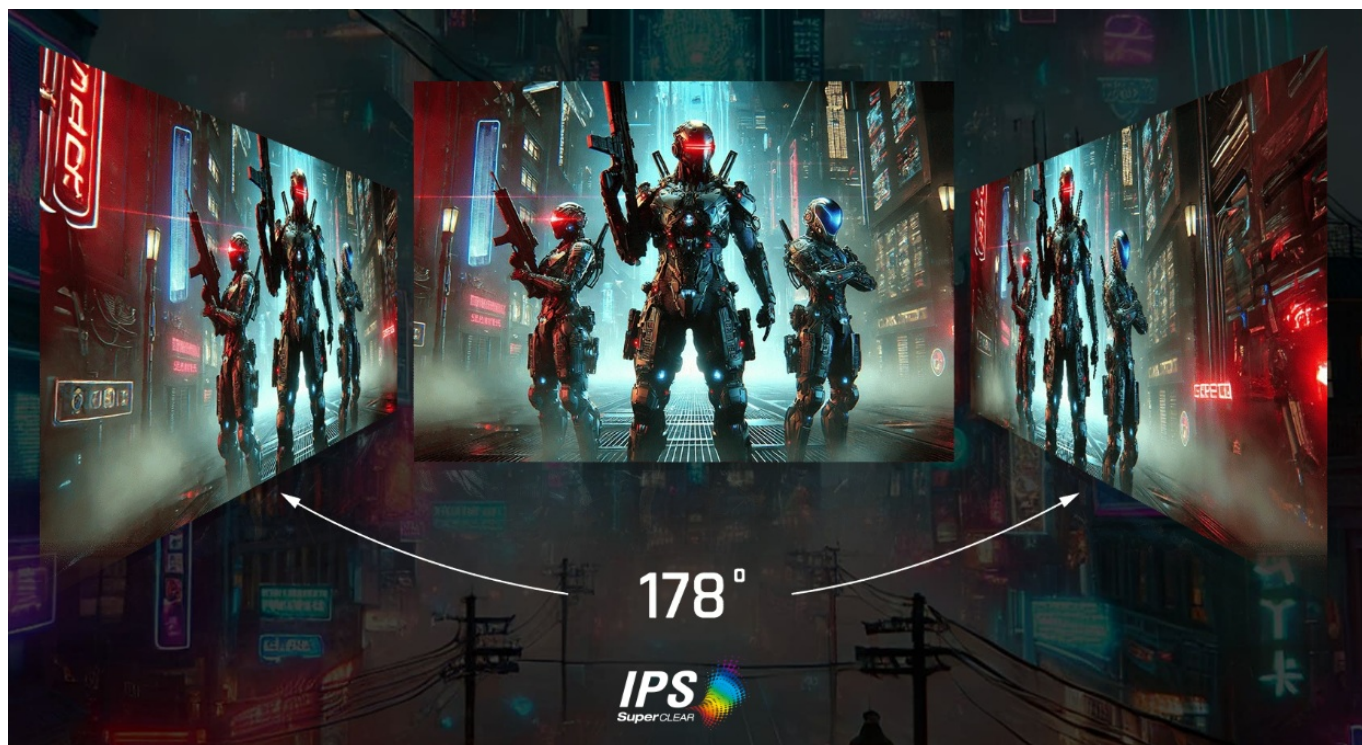

### ViewSonic VX27G1-HD - čistá herní preciznost

Herní monitor **ViewSonic VX27G1-HD** na virtuálním bojišti nedělá žádné kompromisy. Disponuje **180Hz obnovovací frekvencí** a **1ms dobou odezvy**, díky čemuž vykresluje obraz hladce a bez zpoždění, takže nad soupeři budete mít vždy kousíček toho klíčového náskoku. **Full HD displej s úhlopříčkou 27"**, podporou HDR10 a **113% pokrytím sRGB barevné palety** zajistí živé a bohaté barvy.

Navíc díky **SuperClear IPS panelu** a jeho širokým pozorovacím úhlům si veškerý obsah dopřejete pohodlně a bez zkreslení i při pohledu ze stran. **Technologie VRR (Variable Refresh Rate)** upravuje obnovovací frekvenci obrazu s frekvencí grafického procesoru, čímž efektivně potlačuje sekání a trhání.

## ViewSonic VX27G1-HD

Herní LED monitor s úhlopříčkou **27"** nabízí Full HD rozlišení **1920 × 1080** obrazových bodů a podporu **HDR10** zobrazení, které poskytuje vynikající kontrast a vysokou přesnost barev. Disponuje dobou odezvy **1 ms**, kontrastním poměrem **1000 : 1**, jasem **300 cd/m<sup>2</sup>** a **113% pokrytím sRGB** barevné palety. **Variabilní obnovovací frekvence (VRR)** až **180 Hz** zajistí intenzivní akci bez trhání, zadržávání nebo rozmazávání obrazu při pohybu. Příjemné jsou též pozorovací úhly **178°** horizontálně i vertikálně.

### ZÁKLADNÍ SPECIFIKACE

**Typ panelu:** IPS

**Úhlopříčka:** 27"

**Poměr stran:** 16 : 9

**Rozlišení:** 1920 × 1080

**Kontrastní poměr:** 1000 : 1

**Doba odezvy:** 1 ms

**Rozhraní:** 2× HDMI, 1× DisplayPort, 1× audio výstup