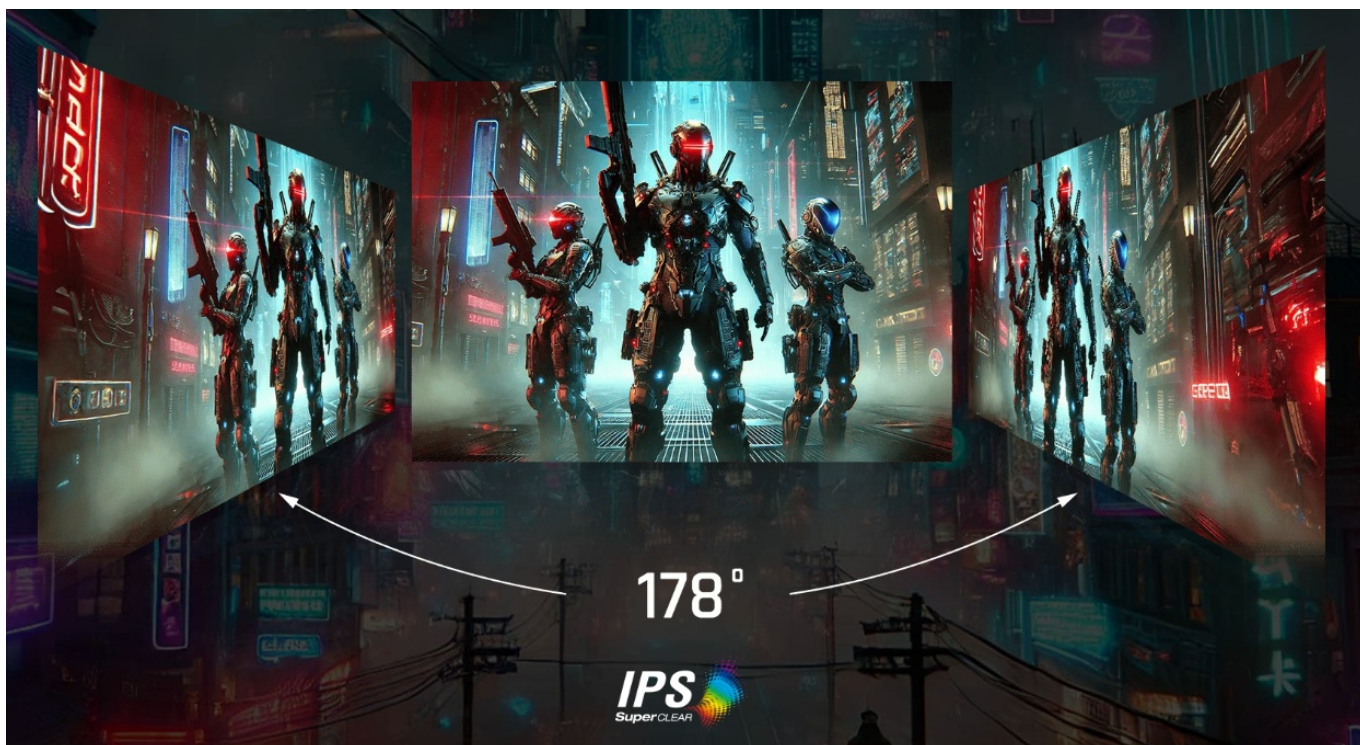

Popis

ViewSonic VX24G1-HD - čistá herní preciznost

Herní monitor **ViewSonic VX24G1-HD** na virtuálním bojišti nedělá žádné kompromisy. Disponuje **180Hz obnovovací frekvencí** a **1ms dobou odezvy**, díky čemuž vykresluje obraz hladce a bez zpoždění, takže nad soupeři budete mít vždy kousíček toho klíčového náskoku. **Full HD displej s úhlopříčkou 23,8"**, podporou HDR10 a **111% pokrytím sRGB barevné palety** zajistí živé a bohaté barvy.

Navíc díky **SuperClear IPS panelu** a jeho širokým pozorovacím úhlům si veškerý obsah dopřejete pohodlně a bez zkreslení i při pohledu ze stran. **Technologie VRR (Variable Refresh Rate)** upravuje obnovovací frekvenci obrazu s frekvencí grafického procesoru, čímž efektivně potlačuje sekání a trhání.

ViewSonic VX24G1-HD

Herní LED monitor s úhlopříčkou **23,8"** nabízí Full HD rozlišení **1920 × 1080** obrazových bodů a podporu **HDR10** zobrazení, které poskytuje vynikající kontrast a vysokou přesnost barev. Disponuje dobou odezvy **1 ms**, kontrastním poměrem **1000 : 1**, jasem **300 cd/m²** a **111% pokrytím sRGB** barevné palety. **Variabilní obnovovací frekvence (VRR)** až **180 Hz** zajistí intenzivní akci bez trhání, zadržávání nebo rozmazávání obrazu při pohybu. Příjemné jsou též pozorovací úhly **178°** horizontálně i vertikálně.

Součástí balení je DisplayPort kabel.

ZÁKLADNÍ SPECIFIKACE

Typ panelu: IPS

Úhlopříčka: 23,8"

Poměr stran: 16 : 9

Rozlišení: 1920 × 1080

Kontrastní poměr: 1000 : 1

Doba odezvy: 1 ms