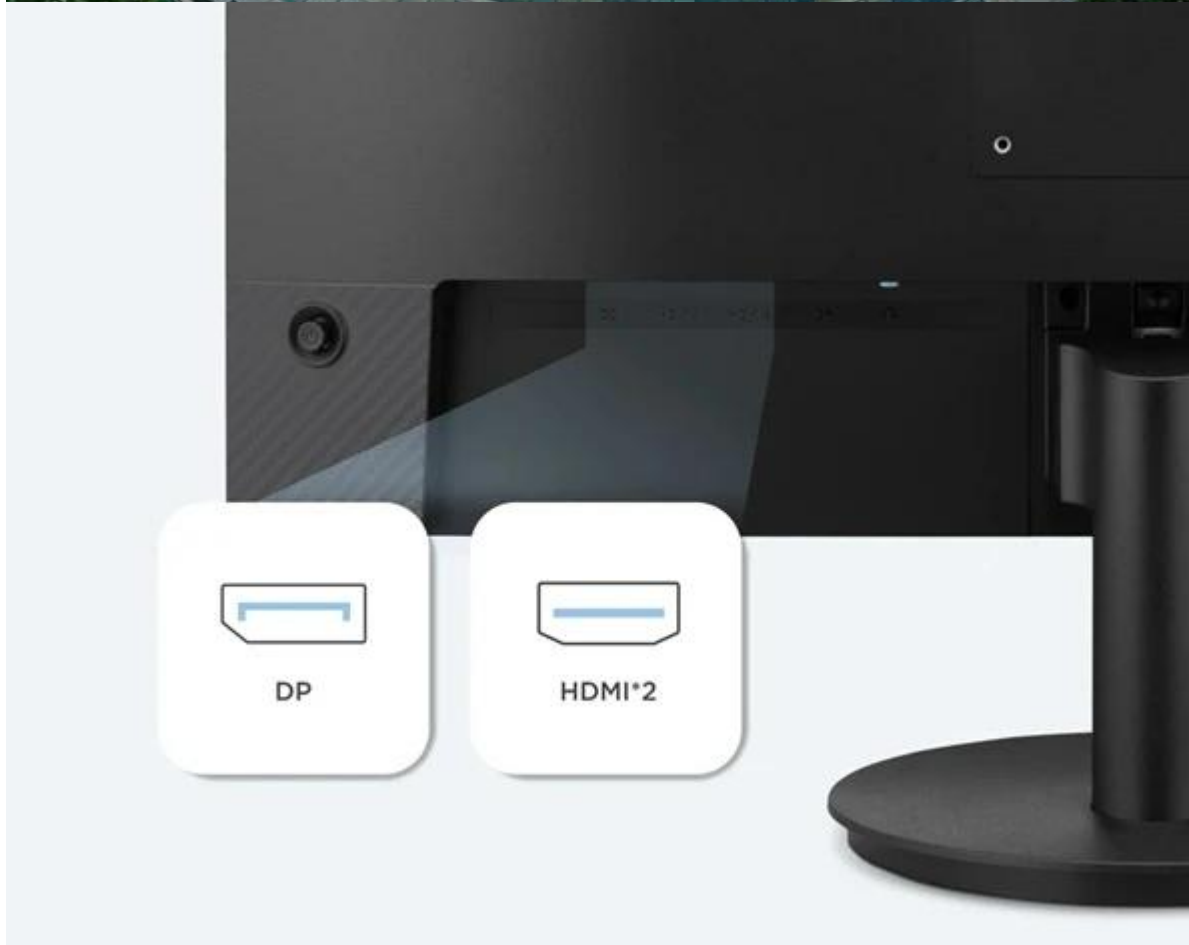

## ViewSonic VA2708-2K-HD-2 - monitor pro každodenní práci i zábavu a PC

Monitor ViewSonic VA2708-2K-HD-2 přináší kvalitní QHD zobrazení na **velké ploše 27 palců**. Poskytuje tak komfortní prostor pro práci s tabulkami, dokumenty, aplikacemi i sledování multimediálního obsahu. Tento model je vhodný pro náročné i domácí uživatele díky ostrému **Quad HD rozlišení**, ergonomii a pokročilým technologiím.

Díky QHD rozlišení produkuje **ostrý obraz s vyšší mírou detailů** než klasické Full HD. **Monitor ViewSonic VA2708-2K-HD-2** je tak vhodný pro standardní kancelářské činnosti i grafické práce. Technologie **SuperClear IPS** panelu zajišťuje živé a bohaté barvy, které jsou díky širokým pozorovacím úhlům dobře viditelné i při pohledu ze stran.

Kombinace **Eye ProTech** s funkcí **Flicker-Free** snižuje intenzitu modrého světla a blikání displeje, takže vaši oči budou méně namáhané a unavené i po celodenním pracovním dnu u počítače. Mezi další přednosti patří podpora flexibilního připojení pomocí portů **HDMI** a **DisplayPort**. Díky tomu monitor **ViewSonic VA2708-2K-HD-2** připojíte k PC, notebooku, nebo třeba herní konzoli.

### Profesionální 27" QHD monitor s pokročilou IPS technologií pro náročné uživatele.

Monitor ViewSonic VA2708-2K-HD-2 představuje ideální řešení pro profesionální i domácí použití díky **27" SuperClear® IPS panelu** s vysokým rozlišením **QHD 2560 × 1440 px**. Technologie **Variable Refresh Rate** eliminuje trhání obrazu a snižuje zadrhávání pro plynulý obraz při **75Hz obnovovací frekvenci**.