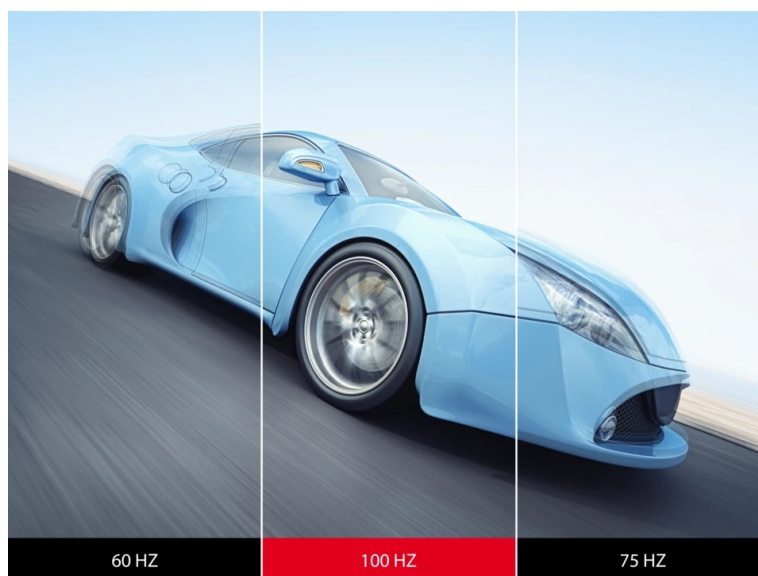

### ViewSonic VA270-H-2 - jasný a ostrý obraz z každého úhlu

**Full HD monitor ViewSonic VA270-H-2** ideálně doplní vaši firemní nebo domácí PC sestavu. Podporuje komfortní zobrazení v rozlišení **Full HD** pro práci s tabulkami, dokumenty, internetem i pro sledování multimédií, jako jsou filmy či videa. **Displej s úhlopříčkou 27" a tenkými rámečky** je doplněn IPS panelem s technologií **SuperClear**, díky čemuž produkuje široké pozorovací úhly a obraz je čistý a dobře viditelný, ať už se díváte z přímého pohledu, nebo ze stran.

### **ViewSonic VA270-H-2**

LED monitor s úhlopříčkou **27"** nabízí Full HD rozlišení 1920 × 1080 obrazových bodů. Disponuje obnovovací frekvencí **100 Hz**, dobou odezvy **1 ms**, kontrastním poměrem **1000 : 1** a jasem **300 cd/m<sup>2</sup>**. Použití technologie **IPS** poskytuje pozorovací úhly **178°** horizontálně i vertikálně.

### **ZÁKLADNÍ SPECIFIKACE**

**Typ panelu:** IPS

**Úhlopříčka:** 27"

**Poměr stran:** 16 : 9

**Rozlišení:** 1920 × 1080

**Kontrastní poměr:** 1000 : 1

**Doba odezvy:** 1 ms

**Rozhraní:** 1× HDMI, 1× VGA