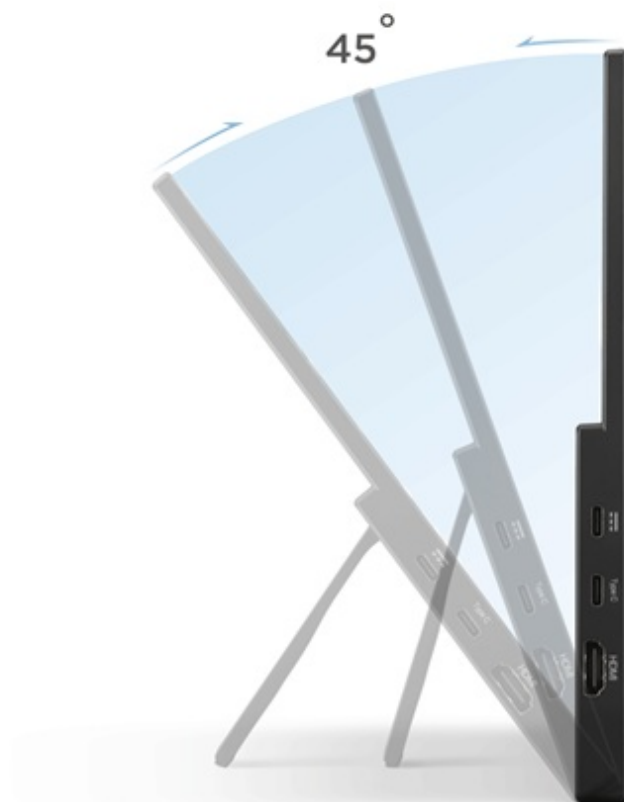

Přenosný monitor ViewSonic VA1650 s Full HD rozlišením vám poslouží k rozšíření pracovní plochy v kanceláři i mimo ni. Ať už pracujete na **notebooku, tabletu nebo smartphonu**, více obrazovek se vždy hodí. Nezáleží na tom, jestli chystáte prezentaci, pracujete s aplikacemi, dokumenty, nebo chcete více prostoru pro multimediální zábavu a volný čas.

Kromě komfortní velikosti obrazovky, která nahradí klasický notebook, se monitor **ViewSonic VA1650** vyznačuje také **nízkou váhou pod 1 kg**. Díky tomu je vhodný pro přenášení a tvorbu **moderního mobilního pracoviště kdekoli a kdykoli** budete chtít. Výbava zahrnuje také **zabudované reproduktory** pro základní ozvučení nebo praktický stojánek pro nastavení do optimálního úhlu.

ViewSonic VA1650

Ultratenký přenosný monitor s úhlopříčkou **15,6"** a **Full HD** rozlišením **1920 × 1080** bodů. Nabízí jas **250 cd/m2** a kontrastní poměr **1000 : 1**. Příjemné jsou také pozorovací úhly **178° horizontálně i vertikálně**. Základní ozvučení zajišťuje **dvojice reproduktorů** s celkovým výkonem 2 W. Pro připojení k notebooku vyžaduje pouze jediný kabel **USB-C**, a to jak pro video signál, tak i pro napájení. Součástí balení je ochranné pouzdro a USB-C kabel.

ZÁKLADNÍ SPECIFIKACE

Typ panelu: IPS

Úhlopříčka: 15,6"

Poměr stran: 16 : 9

Rozlišení: 1920 × 1080

Kontrastní poměr: 1000 : 1

Doba odezvy: 7 ms

Rozhraní: 2× USB-C, 1× HDMI, 1× sluchátkový výstup