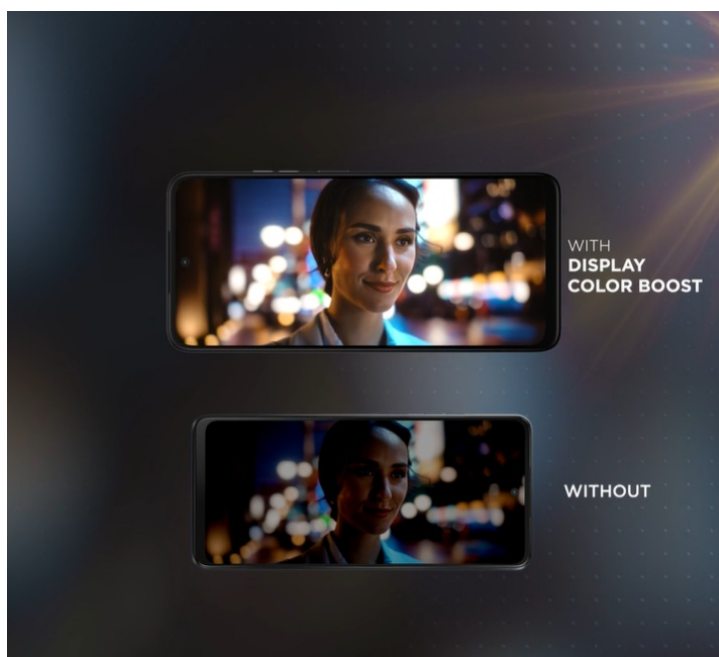

Smartphone Motorola Moto G35 potěší uživatele solidním výkonem, elegantním vzhledem a bohatou nabídkou moderních funkcí. Tento model je vybaven **velkým 6,72" displejem**, který nabízí ostré **Full HD+ rozlišení** a dosahuje **obnovovací frekvence 120 Hz**. Díky tomu zajišťuje plynulé zobrazení a živé multimediální zážitky. Obraz je natolik hladký a displej prostorný, že podpoří komfortní sledování filmů, videí, práci s aplikacemi nebo hraní her.

Výbava obsahuje také **zadní duální fotoaparát s technologií Quad Pixel** a rozlišením 50 + 8 Mpx pro zachycení snímků ve vysoké kvalitě a detailech. **Přední 16Mpx kamera** zase poslouží všem fanouškům selfie momentek a videohovorů. **Baterie s kapacitou 5 000 mAh** zajistí dlouhou výdrž na jedno nabití. Konektivita zahrnuje mimo jiné podporu **sítě 5G** pro svižné stahování velkých objemů dat, plynulé streamování, on-line komunikaci nebo hraní po síti. Mezi další praktické funkce patří například snadné a bezpečné odemknutí pomocí **čtečky otisku prstů** nebo **rozpoznávání obličeje**.