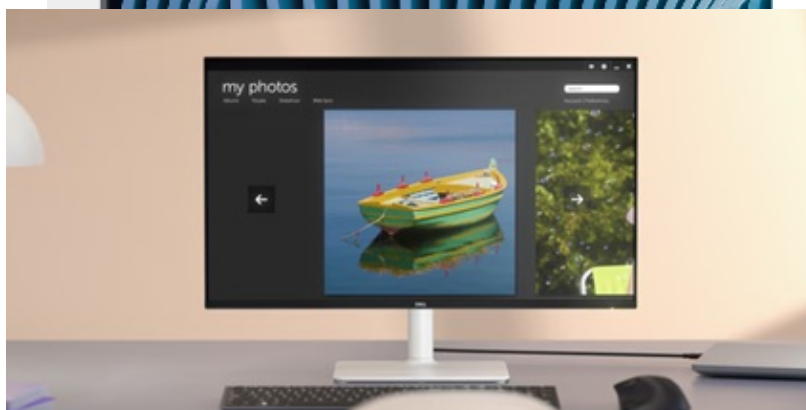

Monitor Dell 27 Plus 4K S2725QS představuje vaši bránu do sledování v **ultra jemném rozlišení 4K**. Nabízí prostorný **displej s úhlopříčkou 27 palců**, na kterém přehledně zobrazíte PC aplikace, internetové stránky a rozmanitý multimediální obsah. Je ideální pro náročnou práci, grafické úpravy a editaci projektů i multimediální zábavu.

IPS panel produkuje široké pozorovací úhly, abyste veškerý obsah mohli sledovat pohodlně a bez zkreslení barev i při pohledu ze stran. Přesné podání barev zajišťuje **99% pokrytí spektra sRGB**. Díky tomu je monitor **Dell 27 Plus 4K S2725QS** vhodný pro precizní činnosti spojené s editací fotografií, videí, tvorbu vizuálů apod.

Dell 27 Plus 4K S2725QS

LED monitor s úhlopříčkou **27"** disponující 4K rozlišením **3840 × 2160** obrazových bodů s poměrem stran 16 : 9. Nabízí jas **350 cd/m²**, kontrastní poměr **1500 : 1**, dobu odezvy **4 ms**, pokrytí **99 % sRGB**. Použitá technologie **IPS** poskytuje široké pozorovací úhly **178° horizontálně i vertikálně**. Ozvučení zajišťují integrované **stereo reproduktory** s celkovým výkonem **10 W**. Obnovovací frekvence až **120 Hz** spolu s podporou technologií **AMD FreeSync Premium** nabízí intenzivní akci bez trhání, zadržávání nebo rozmazávání obrazu při pohybu. Monitor nabízí také možnost montáže na stěnu díky **VESA** uchycení. Potěší také výškově nastavitelný stojan a funkce **Pivot**.