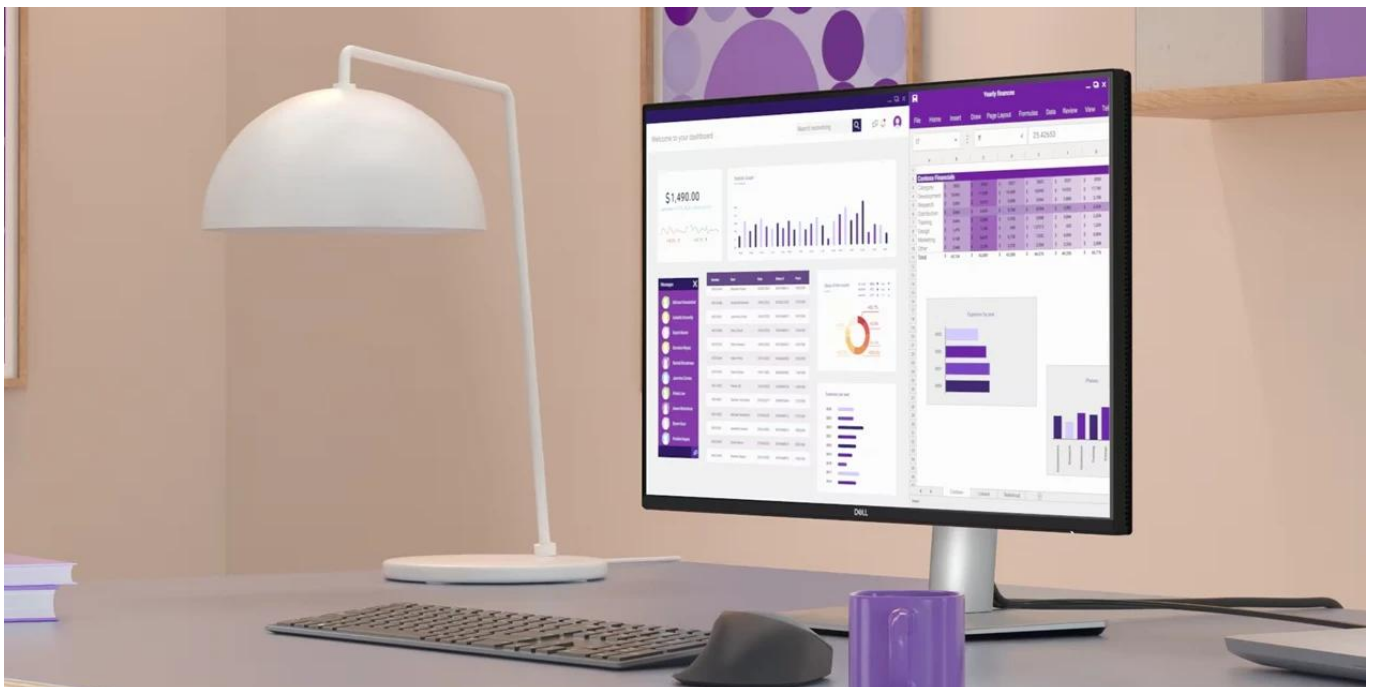

Monitor Dell Pro 27 Plus P2725QE představuje výkon a ultra jemné rozlišení v elegantním designu. Displej s úhlopříčkou 27 palců vám zprostředkuje optimální plochu pro práci s moderním softwarem, sledování tabulek, dokumentů i multimedií zábavu. Díky rozlišení **4K Ultra HD** je monitor **Dell Pro 27 Plus P2725QE** ideální pro kreativní činnosti, editaci nebo tvorbu digitálního obsahu. 4K rozlišení je zárukou ostrého obrazu, který zachytí všechny detaily, a díky tomu posune pracovní projekty i multimediální zážitky na další úroveň. **Obnovovací frekvence 100 Hz** zajistí méně blikání a více plynulého pohybu bez rušivých vlivů.

napájet výkonem až 90 W, a to jediným kabelem.

Výškově nastavitelný stojan s funkcí Pivot se postará o patřičný komfort a ergonomii během dlouhých hodin práce. Kromě námahy těla snižuje také námahu očí. **Technologie ComfortView Plus** potlačuje intenzitu modrého světla a efektivně chrání váš zrak při dlouhodobém sledování displeje.

Dell Pro 27 Plus P2725QE

LED monitor s úhlopříčkou **27"** disponující 4K Ultra HD rozlišením **3840 × 2160** obrazových bodů s poměrem stran **16 : 9**. Nabízí jas **350 cd/m²**, kontrastní poměr **1500 : 1**, 99% pokrytí sRGB, dobu odezvy **5 ms** a obnovovací frekvenci **100 Hz**. Pozorovací úhly **178° horizontálně i vertikálně** zaručí skvělou viditelnost z jakéhokoliv úhlu. K dispozici jsou také **tři porty USB 3.0**, ethernetový port **RJ-45** a dva porty **USB-C**, z nichž jeden kromě vysokorychlostního přenosu videa a dat umožňuje napájení připojených zařízení až do 90 W. Potěší také výškově nastavitelný stojan a funkce **Pivot**, která umožňuje otočení obrazovky o 90°.

Typ panelu: IPS

Úhlopříčka: 27"

Poměr stran: 16 : 9

Rozlišení: 3840 × 2160 px

Kontrastní poměr: 1500 : 1

Doba odezvy: 5 ms

Rozhraní: 1× HDMI, 1× DisplayPort, 2× USB-C 3.2 Gen1, 3× USB 3.2 Gen1 (USB 3.0), 1× RJ-45