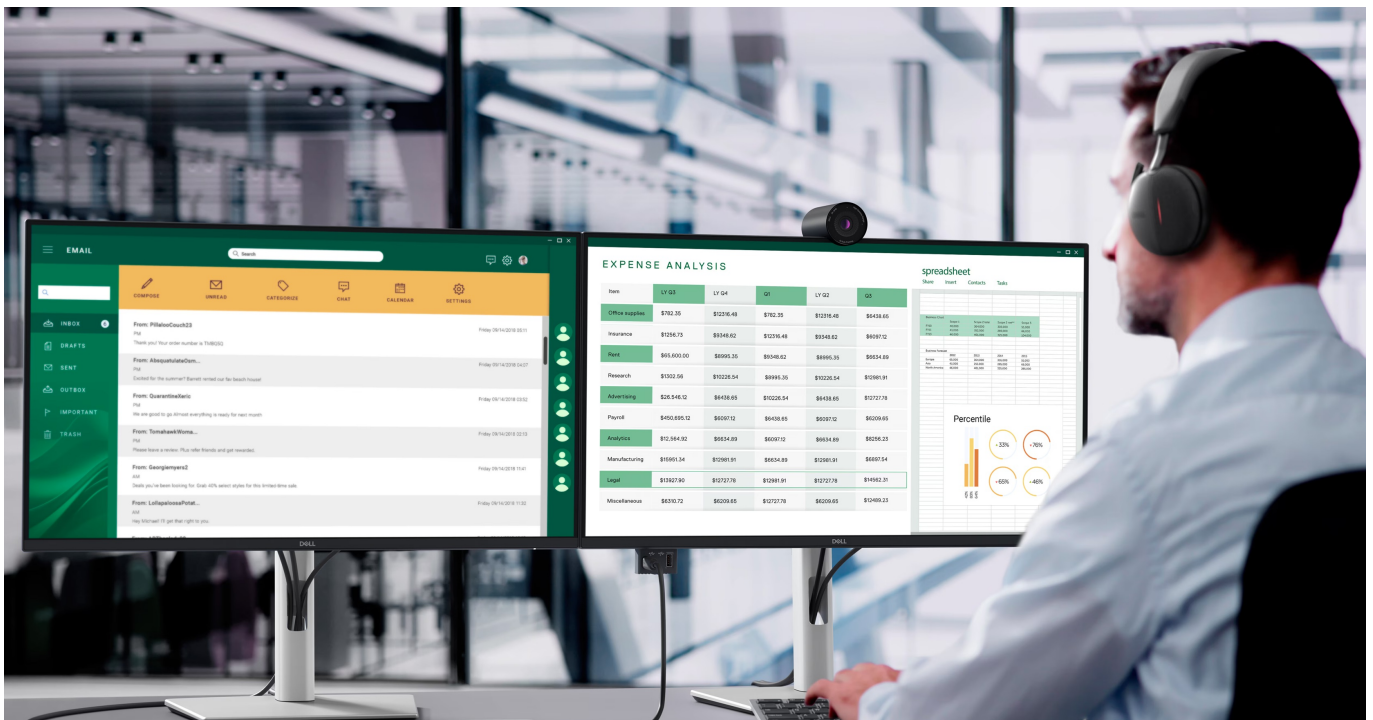

Dell Pro 27 Plus P2725DE - komfortní pohled na tabulky i multimédia

Monitor Dell Pro 27 Plus P2725DE je připraven na jakýkoli úkol. Přináší 24palcový displej, na kterém zobrazíte pracovní povinnosti i multimédia pro každodenní zábavu. Obrazovka nabízí obraz v **QHD rozlišení**, díky čemuž vykresluje obsah ostře a s velkou mírou detailů. **Technologie IPS** zajišťuje široké pozorovací úhly, díky kterým můžete obsah sledovat pohodlně i při pohledu ze stran. Díky **99% pokrytí sRGB** je zajištěno přesné a konzistentní podání barev.

Technologie Daisy Chain vám umožní jednoduše propojit více monitorů jediným kabelem a získat enormní plochu pro náročnou práci. **Vylepšený režim ComfortView Plus** snižuje vyzařování modrého světla a přispívá ke komfortnímu sledování obsahu na displeji po celý den. Díky **obnovovací frekvenci 100 Hz** je obraz hladký a bez rušivých vlivů vykresluje i plynulé pohyby. **Výškově nastavitelný stojan s funkcí Pivot** umožní flexibilní přizpůsobení pozice podle vašich požadavků.

Dell Pro 27 Plus P2725DE

LED monitor s úhlopříčkou **27"** disponující Quad HD rozlišením **2560 × 1440** obrazových bodů s poměrem stran **16 : 9**. Nabízí jas **350 cd/m²**, kontrastní poměr **1500 : 1**, 99% pokrytí sRGB, dobu odezvy **5 ms** a obnovovací frekvenci **100 Hz**. Pozorovací úhly **178° horizontálně i vertikálně** zaručí skvělou viditelnost z jakéhokoliv úhlu. K dispozici jsou také **tři porty USB 3.0**, ethernetový port **RJ-45** a dva porty **USB-C**, z nichž jeden kromě vysokorychlostního přenosu videa a dat umožňuje napájení připojených zařízení až do 90 W. Díky technologii **Daisy Chain** lze jednoduše propojit více monitorů a připojit je k počítači jediným kabelem. Potěší také výškově nastavitelný stojan a funkce **Pivot**, která umožňuje otočení obrazovky o 90°.