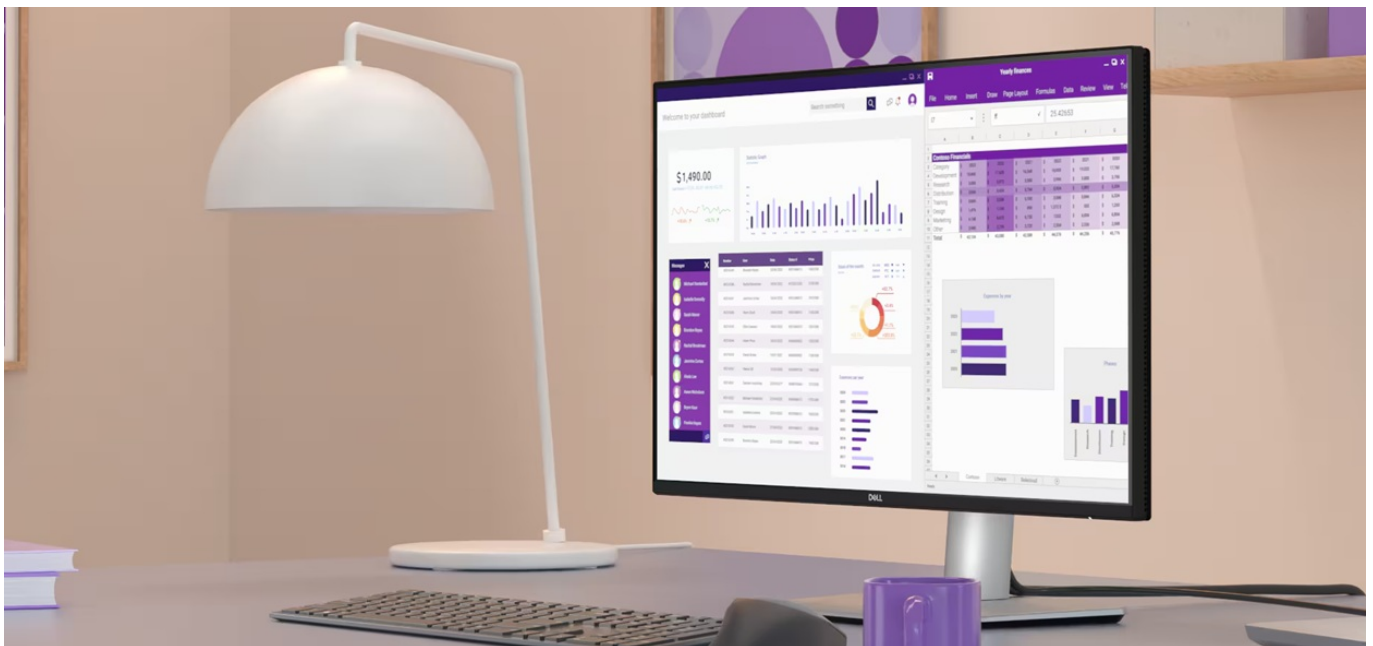

Monitor Dell Pro 24 Plus P2425D je připraven na jakýkoli úkol. Přináší 24palcový displej, na kterém zobrazíte pracovní povinnosti i multimédia pro každodenní zábavu. Obrazovka nabízí obraz v **QHD rozlišení**, díky čemuž vykresluje obsah ostře a s velkou mírou detailů. **Technologie IPS** zajišťuje široké pozorovací úhly, díky kterým můžete obsah sledovat pohodlně i při pohledu ze stran. Díky **99% pokrytí sRGB** je zajištěno přesné a konzistentní podání barev.

Vylepšený režim ComfortView Plus snižuje vyzařování modrého světla a přispívá ke komfortnímu sledování obsahu na displeji po celý den. Díky **obnovovací frekvenci 100 Hz** je obraz hladký a bez rušivých vlivů vykresluje i plynulé pohyby. **Výškově nastavitelný stojan s funkcí Pivot** umožní flexibilní přizpůsobení pozice podle vašich požadavků.

Dell Pro 24 Plus P2425D

LED monitor s úhlopříčkou **23,8"** disponující Quad HD rozlišením **2560 × 1440** obrazových bodů s poměrem stran **16 : 9**. Nabízí jas **350 cd/m²**, kontrastní poměr **1500 : 1**, 99% pokrytí sRGB, dobu odezvy **5 ms** a obnovovací frekvenci **100 Hz**. Pozorovací úhly **178° horizontálně i vertikálně** zaručí skvělou viditelnost z jakéhokoliv úhlu. K dispozici jsou také **tři porty USB 3.0** a port **USB-C**, který umožňuje napájení připojených zařízení až do 15 W. Potěší také výškově nastavitelný stojan a funkce **Pivot**, která umožňuje otočení obrazovky o 90°.

ZÁKLADNÍ SPECIFIKACE

Typ panelu: IPS

Úhlopříčka: 23,8"

Poměr stran: 16 : 9

Rozlišení: 2560 × 1440 px

Kontrastní poměr: 1500 : 1

Doba odezvy: 5 ms

Rozhraní: 1× HDMI, 1× DisplayPort, 3× USB 3.2 Gen1 (USB 3.0), 1× USB-C 3.2 Gen1, 1× USB-B