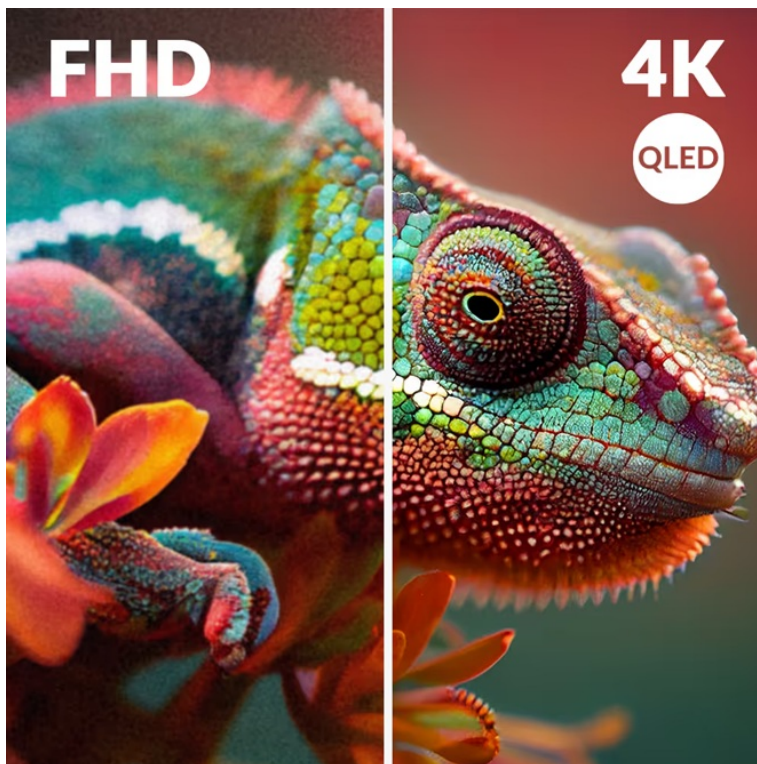

## STRONG SRT50UG8773C 50"

|              |  |
|--------------|--|
| Cena celkem: | <b>10 621 Kč</b><br><b>(bez DPH: 8 778 Kč)</b> |
| Běžná cena:  | <b>11 683 Kč</b>                               |
| Ušetříte:    | <b>1 062 Kč</b>                                |
| Kód zboží:   | TELSRG1066                                     |
| Part No.:    | SRT50UG8773C                                   |
| Záruka:      | 24 měs.  |
| Stav:        | Nové zboží                                     |

## Chytrá TV Strong SRT50UG8773C - strhující 4K obraz a chytré funkce

**Smart TV Strong SRT50UG8773C** promění váš domov v moderní centrum multimediální zábavy. Nabízí velkou **obrazovku s úhlopříčkou 50 palců**, na které uvidíte každý detail. Ultra jemné 4K rozlišení podporuje mimořádně ostrý obraz, který si vychutnáte do nejmenších drobností. **Inovativní QLED technologie** se pyšní bohatými a zářivými barvami, které dají vyniknout každé filmové scéně. O audio se starají zabudované **reproduktory s technologií Dolby Atmos**, které vás obklopí zvukem a umožní vám zachytit každé slovo v dialogu i tichý šepot.

### **Strong SRT50UG8773C**

**Smart QLED** televizor nabízí úhlopříčku **50"** a **4K Ultra HD** rozlišení 3840 × 2160 obrazových bodů. Pro příjem televizního vysílání je připraven **DVB-T2/S2/C** tuner s podporou dekódování **H.265/ HEVC**. Připojení k internetu lze realizovat jak drátově pomocí **RJ-45** portu, tak bezdrátově skrze technologii **Wi-Fi**. Pro přehrávání multimédií je možné využít **dva USB porty** a o zvuk se starají integrované reproduktory s celkovým výkonem **20 W**. Mezi další přednosti patří podpora **HDR10** a **Google Assistant**. Jako operační systém byl zvolen **Android 14**.

**Barva:** černá-stříbrná