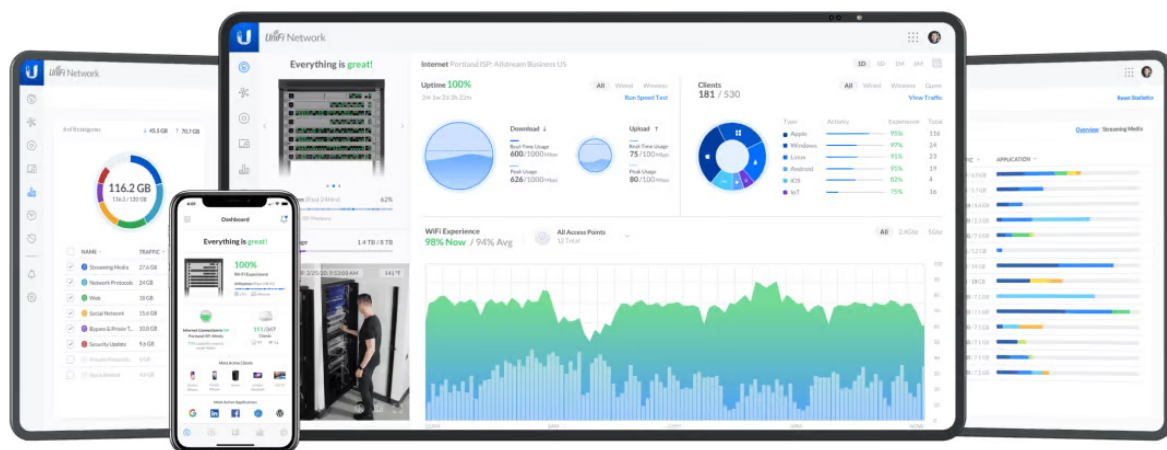

**Popis****Ubiquiti UniFi U7 In-Wall**

Nástěnná jednotka Ubiquiti UniFi U7 In-Wall je kompaktní **Wi-Fi 7 AP** s podporou frekvenčních pásem **2,4 a 5 GHz** a přenosovou rychlostí až **4,3 Gbps pro 5 GHz a 688 Mbps pro 2,4 GHz**. Model U7 In-Wall disponuje **čtyřmi datovými proudy**, 2,5GbE uplinkem a dvěma 2,5GbE LAN porty, z nichž jeden podporuje PoE napájení.

Váš prohlížeč nepodporuje video HTML5.

**UniFi U7 In-Wall** je designově povedené vnitřní hotspotové řešení využívající standard 802.11n/ac/ax/be. Je vybaveno anténním systémem **MIMO 2x2** v podobě integrovaných **antén se ziskem 4 dBi/ 8 dBi** (2,4 GHz/ 5 GHz). Jednotka podporuje **PoE/PoE+** napájení.

- Wi-Fi 7
- 4 datové proudy
- Pokrytí 115 m<sup>2</sup>
- Více než 200 připojených zařízení
- Provozní teplota -30 až +40 °C
- Uplink 2,5 GbE
- 2x downlink 2,5 GbE
- PoE/PoE+ napájení 802.3af/at
- 1x PoE výstup 802.3af (42,5-57 V), vyžaduje PoE+ napájení

Správa pomocí **aplikace UniFi Network**: verze 9.0.114 a novější.

Konfiguraci a správu UniFi zařízení umožňuje aplikace UniFi Network, která je předinstalovaná na [UniFi OS konzolích](#) (UniFi Dream Machine, Dream Router, Dream Wall, Express, Cloud Gateway Ultra atd.). Alternativou je volně dostupný software UniFi Network Server, určený pro instalaci na vlastní počítač nebo server (Windows, MacOS, Linux). Software UniFi Network Server je neustále vylepšován, a proto doporučujeme vždy používat aktuální verzi, kterou stahujete na stránkách Ubiquiti v sekci [Download](#). Více informací o tomto produktu se dozvíte také na [školení Ubiquiti](#).