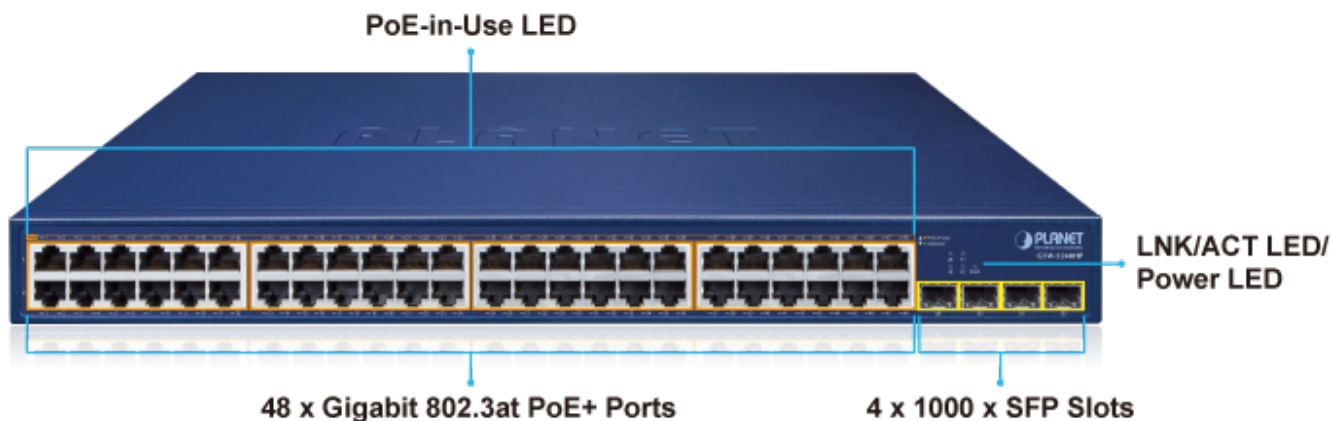

PLANET GSW-5240HP

Cena celkem:	14 626 Kč (bez DPH: 12 088 Kč)
Běžná cena:	16 089 Kč
Ušetříte:	1 463 Kč
Kód zboží:	NETPLA2591
Part No.:	GSW-5240HP
Záruka:	60 měs.
Stav:	Nové zboží

Popis

PLANET GSW-5240HP

Gigabitový PoE+ přepínač, **48x 10/100/1000Base-T RJ-45** s injektory **802.3af/at** a napájecím výkonem až **370 W**, **4x SFP** sloty 1000 Base-X.

LED indikace využití PoE portů, mechanismy pro úsporu příkonu podle IEEE 802.3az.

Gigabitový přepínač s PoE+ (Power over Ethernet) porty pro centralizované napájení zařízení po ethernetu jako jsou IP kamery, Wi-Fi prvky nebo VOIP telefony a s možností napojení do infrastruktury pomocí čtyř optických SFP portů. Zařízení je svým provedením vhodné jak pro instalaci do domácích nebo kancelářských prostorů, tak pro aplikace v lokálních rozvaděčích.

Výstupní výkon PoE portů je regulován v závislosti na příkonu napájených zařízení mechanismy EEE (Energy-Efficient Ethernet) podle IEEE 802.3az.

ZÁKLADNÍ SPECIFIKACE

Fyzické vlastnosti:

Porty: 48x RJ-45 10/100/1000BASE-T, 4x SFP 1000BASE-X

Paměť: 16k MAC adres

Propustnost: sběrnice 104 Gbps, provozně 77,3 Mpps (64B)

Podpora přenosu: JumboFrame 12 KB

Provedení: rack 1U

Napájení: interní zdroj AC 100–240 V (50/60 Hz), celkový příkon do 420 W

Ochrana: ESD ochrana do 6 kV kontaktně, do 8 kV vzduchem