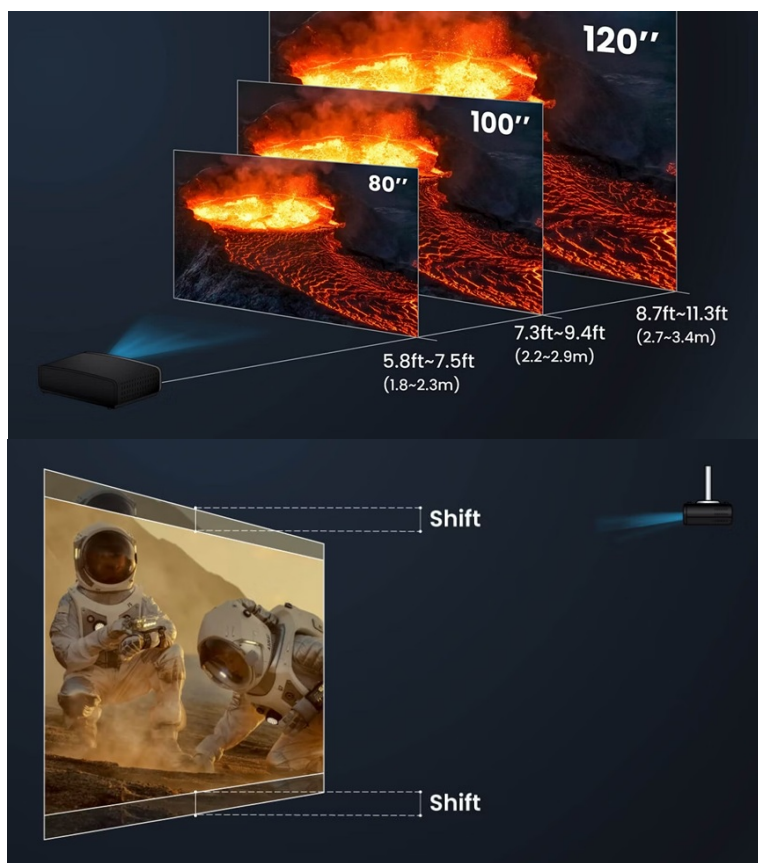

**Obohatte domácí kino o řadu doplňků**

**Projektor BenQ W2720i** vám umožní připojit rozmanité periferie a zpřístupnit si různé zdroje zábavy. K dispozici je **trojice portů HDMI**, které vám umožní připojit herní konzole, streamovací zařízení, multimediální přehrávače apod. Pomocí **HDMI modulu se systémem Android TV** získáte přístup k obsahu na YouTube nebo Netflixu a oblíbené pořady, filmy, seriály, a dokonce i TV pořady přenášet ve vysoké kvalitě na velkou obrazovku.

objektivu nebo přizpůsobení v rozích nastavíte obraz rychle a jednoduše v každé místnosti.

## ZÁKLADNÍ SPECIFIKACE

**Technologie projektoru:** DLP

**Rozlišení:** 3840 × 2160 px

**Jas:** 2500 ANSI lumenů

**Kontrastní poměr:** 2 000 000 : 1

**Rozhraní:** 3× HDMI, 2× USB 2.0, 1× audio výstup, 1× optický audio výstup, mini USB-B (pro servisní účely), 1× RS-232, 1× 12V Trigger