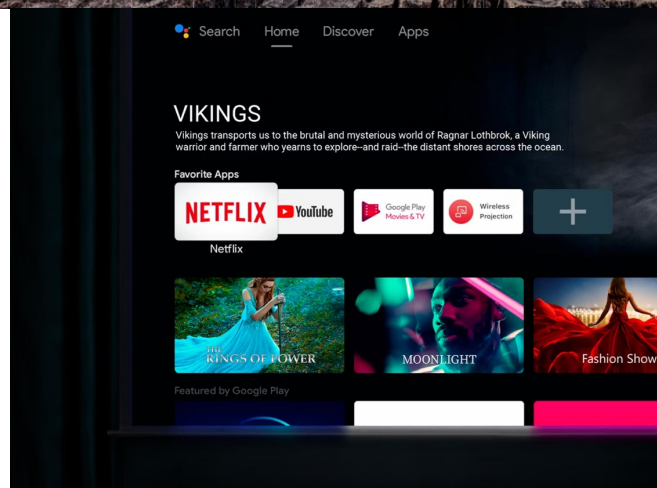

Efektivně tak snižuje náklady na celkovou údržbu spojenou s výměnou a instalací nové lampy. Obraz na velké ploše je někdy potřeba trochu zkrotit. Proto projektor BenQ W2720i nabízí **funkce pro korekci obrazu** a pomocí vertikálního posunu