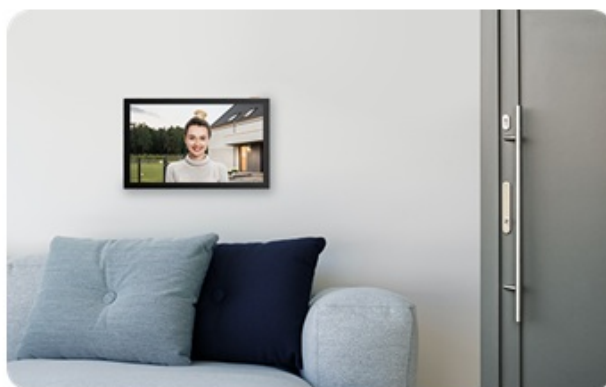

## EZVIZ HP7 2-Entry Kit - zabezpečení domova dnes i v budoucnu

Sada dvou dveřních stanic EZVIZ HP7 2 představuje chytré a elegantní řešení pro bezpečný přístup do vaší domácnosti. Interkom podporuje připojení k internetu a vzdálený přístup pomocí aplikace. Obsahuje **videotelefon**, který umožní komfortní prohlížení, komunikaci a udělování přístupu návštěvníkům. Je vybaven **dotykovou obrazovkou**, která umožní nastavení a správu venkovního dveřního telefonu.

Spolupracuje s **venkovní kamerou**, která dokáže nahrávat videa ve **vysokém rozlišení 2K** a přichozí osoby detekuje formou mobilních oznámení v reálném čase. Samozřejmostí je **zabudovaný mikrofon a reproduktor** pro obousměrnou komunikaci. Zařízení **EZVIZ HP7 2** je tak vhodné pro instalaci ve vilách, rozlehlých domech a dalších moderních nemovitostech. Součástí setu jsou také **vstupní čipy**, které po přiložení ke čtečce umožní snadný přístup návštěvníků.

## EZVIZ HP7 2-Entry Kit

Set **dvou dveřních stanic** (interkomů) se čtečkou RFID čipů, **7" bytového monitoru** a příslušenství.

Dveřní stanice jsou vybaveny **jedním zvonkem** a kamerou s rozlišením **2048 x 1296 px**. Úhel záběru kamery je 162° diagonálně. Pro přenos obrazu je používán kodek **H.265**. Samozřejmostí je integrovaný mikrofon, reproduktor a čtečka přístupových čipů **RFID**. Připojení zvonku je realizováno 2drátově. **Dotykový 7" monitor** lze připojit pomocí Wi-Fi a disponuje **microSD slotem**. Vzdálené **ovládání přes aplikaci**, **povrchová montáž**, odolnost vůči nepříznivým vlivům dle certifikace **IP65**. Z chytrých funkcí je k dispozici například **detekce lidské postavy**, možnost vygenerování dočasného návštěvnického kódu či volitelná funkce změny hlasu pro zachování soukromí při komunikaci.