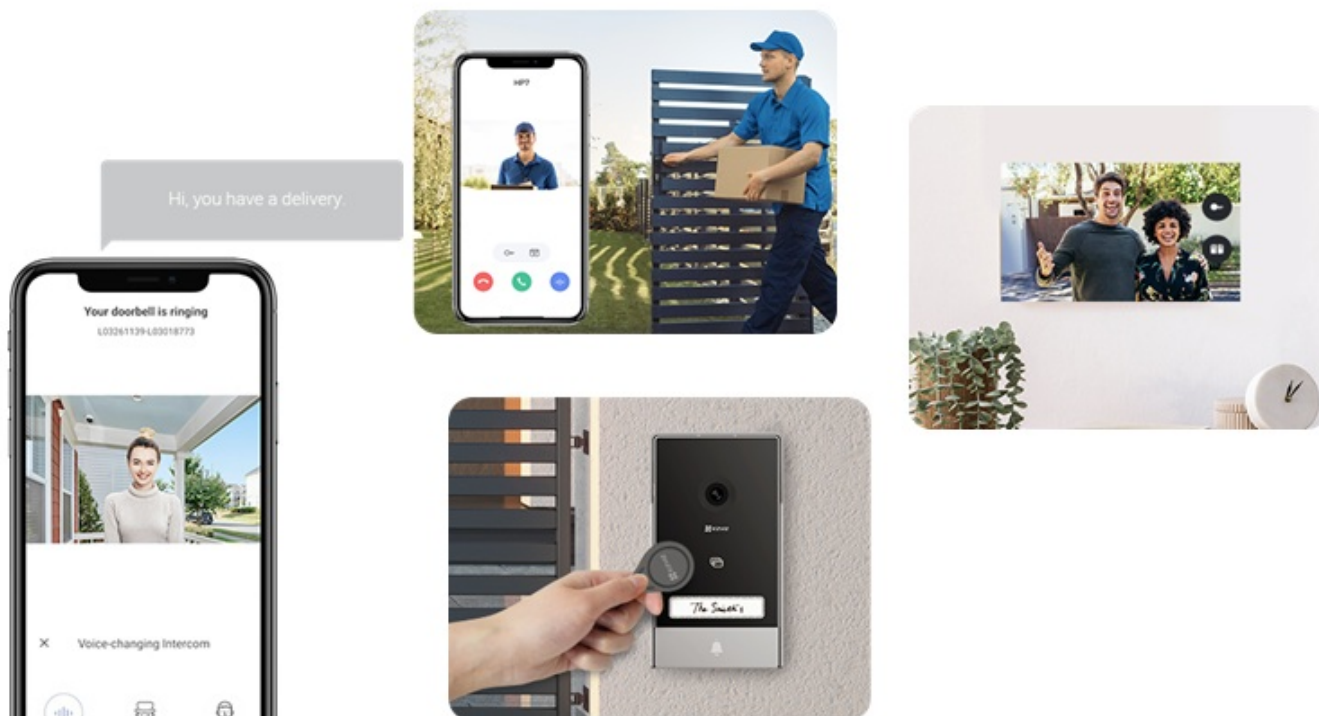

## EZVIZ HP7 2-Entry Kit - zabezpečení domova dnes i v budoucnu

Sada dvou dveřních stanic EZVIZ HP7 2 představuje chytré a elegantní řešení pro bezpečný přístup do vaší domácnosti. Interkom podporuje připojení k internetu a vzdálený přístup pomocí aplikace. Obsahuje **videotelefon**, který umožní komfortní prohlížení, komunikaci a udělování přístupu návštěvníkům. Je vybaven **dotykovou obrazovkou**, která umožní nastavení a správu venkovního dveřního telefonu.

Spolupracuje s **venkovní kamerou**, která dokáže nahrávat videa ve **vysokém rozlišení 2K** a přichozí osoby detekuje formou mobilních oznámení v reálném čase. Samozřejmostí je **zabudovaný mikrofon a reproduktor** pro obousměrnou komunikaci. Zařízení **EZVIZ HP7 2** je tak vhodné pro instalaci ve vilách, rozlehlých domech a dalších moderních nemovitostech. Součástí setu jsou také **vstupní čipy**, které po přiložení ke čtečce umožní snadný přístup návštěvníků.

## EZVIZ HP7 2-Entry Kit

Set **dvou dveřních stanic** (interkomů) se čtečkou RFID čipů, **7" bytového monitoru** a příslušenství.

Dveřní stanice jsou vybaveny **jedním zvonkem** a kamerou s rozlišením **2048 x 1296 px**. Úhel záběru kamery je 162° diagonálně. Pro přenos obrazu je používán kodek **H.265**. Samozřejmostí je integrovaný mikrofon, reproduktor a čtečka přístupových čipů **RFID**. Připojení zvonku je realizováno 2drátově. **Dotykový 7" monitor** lze připojit pomocí Wi-Fi a disponuje **microSD slotem**. Vzdálené **ovládání přes aplikaci**, **povrchová montáž**, odolnost vůči nepříznivým vlivům dle certifikace **IP65**. Z chytrých funkcí je k dispozici například **detekce lidské postavy**, možnost vygenerování dočasného návštěvnického kódu či volitelná funkce změny hlasu pro zachování soukromí při komunikaci.