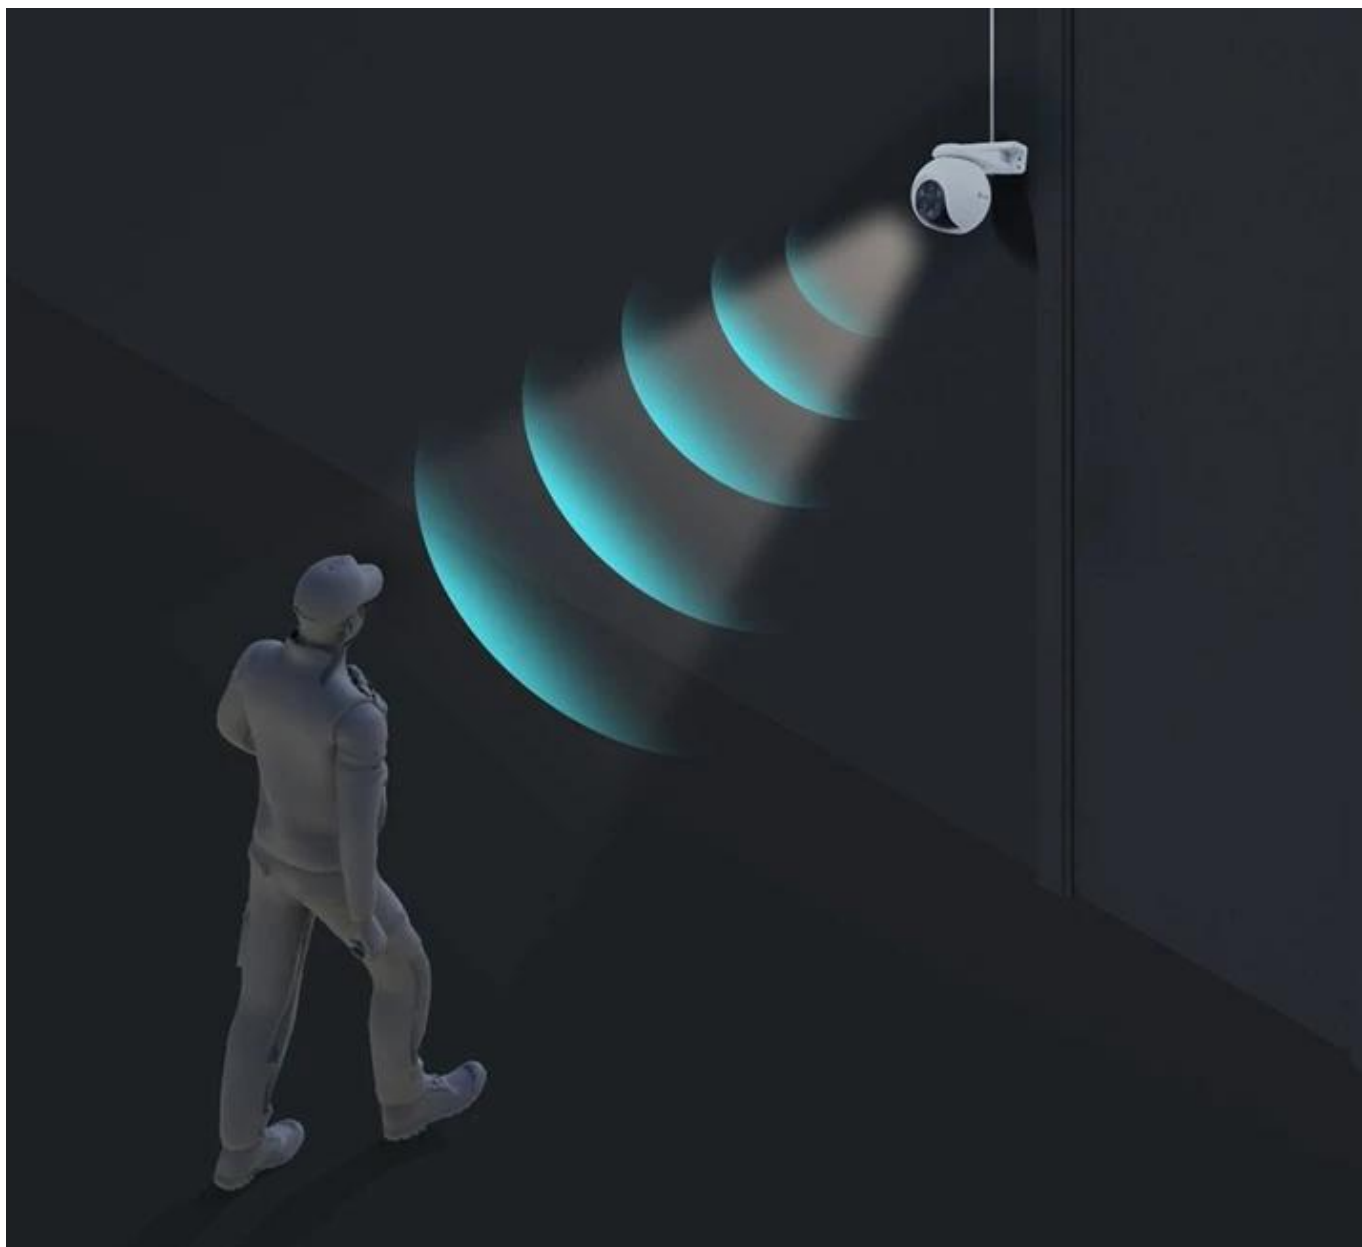

Venkovní IP kamera EZVIZ H80f Multi 2K+ disponuje integrovanou umělou inteligencí, která slouží k efektivní detekci osob, vozidel a následnému **sledování (Auto-Tracking)**. V případě narušení prostoru se aktivuje systém odstrašení v podobě stroboskopického světla a zvukového alarmu. Součástí výbavy kamery EZVIZ H80f Multi 2K+ je zabudovaný **reproduktor a mikrofon pro obousměrnou komunikaci**. Své uplatnění tak najde i ve vnitřní prostoru.

EZVIZ H80f Multi 2K+

Venkovní IP kamera nabízí **tři snímače 1/3" CMOS** s rozlišením **3 × 4 Mpx**. Každý je tak schopný snímat video v rozlišení 2560 × 1440 bodů. Pro případ zhoršených světelných podmínek je přítomen **IR přísvit** do vzdálenosti **30 m** a bílý LED přísvit do vzdálenosti **20 m** pro pořizování barevných záznamů v noci. Kompresi **H.265/H.264** snižuje nároky na přenos dat a úložiště. Natočené záznamy je možné ukládat na **microSD kartu** do kapacity až 512 GB, nebo odesílat na cloudové úložiště (na základě předplatného). **Aktivní zastrašení** v podobě stroboskopického světla a zvukového alarmu pak varuje případné narušitele. Propojení kamery pomocí aplikace v mobilním zařízení umožní pohodlný vzdálený přístup, pořizování záznamů či fotografií nebo upozornění v případě **detekce pohybu**. Mezi další užitečné funkce patří například **rozpoznávání lidské postavy a vozidla** pomocí umělé inteligence, přizpůsobitelná oblast detekce pohybu, integrovaný **reproduktor a mikrofon** či sledování pohybující se postavy (Auto-Tracking). Připojení lze jednoduše realizovat jak drátově prostřednictvím **RJ-45** konektoru, tak bezdrátově skrze **Wi-Fi**. Díky voděodolnému krytu dle **IP67** nabízí jak vnitřní, tak i venkovní možnost použití. Přímo v aplikaci navíc můžete s kamerou pohodlně otáčet o **až 340°** horizontálně a **až 70°** vertikálně.