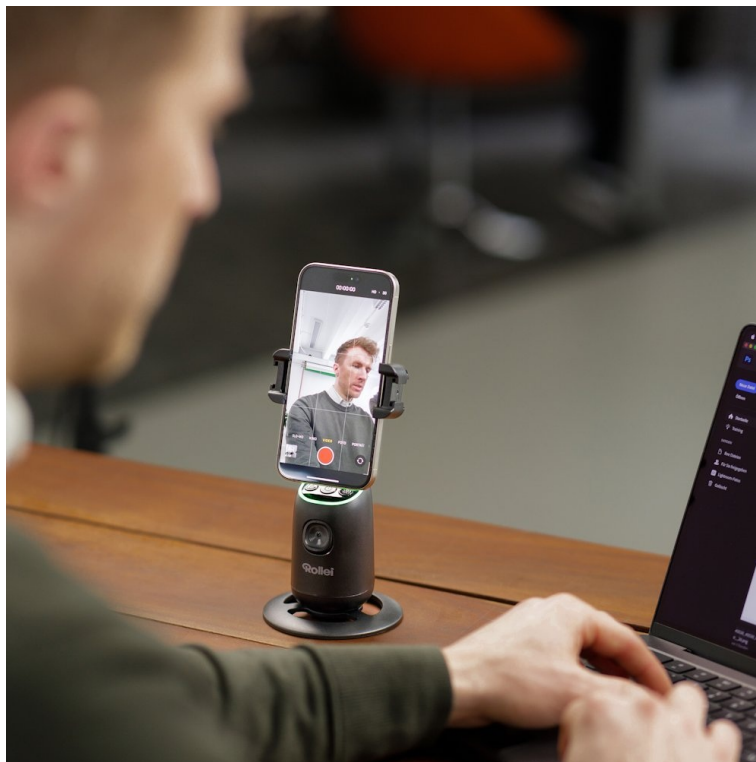

Popis

Rollei Easy Creator Desktop s AI-Tracking - snadno dosáhne těch nejlepších záběrů

Natáčejte videa, streamujte živé přenosy nebo tvořte edukační obsah se **stolním stativem Rollei Easy Creator Desktop**. Tento model vám poskytne nejenom stabilitu, ale také jistotu, že každý záběr bude perfektní. Je mimořádně **kompaktní**, **univerzální** a navržen pro maximální flexibilitu každého natáčení.

Snadno se přenáší, a tak jeho služeb využijete kdekoliv. **Stativ Rollei Easy Creator Desktop** je vybaven základnou, která jej upevní na rovném povrchu. Díky **funkci AI-Tracking** inteligentně detekuje obličej **na vzdálenost až 4 metry** a přesně snímá každý pohyb, takže potlačuje záběry oříznutým obličejem a další nedostatky.

Rollei Easy Creator Desktop s AI-Tracking

Kompaktní Rollei Easy Creator Desktop stativ s **AI-Face-Tracking** je ideální řešení pro tvůrce obsahu, streamery a profesionály pracující z domova. Díky **inteligentní detekci obličeje** s dosahem rozpoznávání 1 až 4 m je perfektní pro prezentace, livestreamy a "Do It Yourself" videa. **Ovládání gesty** umožňuje spuštění a zastavení nahrávání pomocí jednoduchých ručních signálů bez nutnosti aplikace. **360° rotace** poskytuje flexibilní orientaci kamery pro každou perspektivu. **Kompaktní design** zajišťuje, že se zařízení vejde na jakýkoliv pracovní stůl - ideální pro streaming, meetingy a webináře.

- **AI sledování obličeje** s dosahem 1-4 m pro automatické sledování pohybu
- **Ovládání gesty** s dosahem 0,5-3 m bez nutnosti aplikace
- **360° rotace** pro flexibilní záběry z jakéhokoli úhlu
- **Kompaktní stolní design** vhodný i pro profesionální online prezentace
- **Výkonná baterie** s výdrží 2-4 hodiny
- **Univerzální připojení** včetně USB-C, 1/4" závitu a Cold-Shoe adaptéru (sáňky)