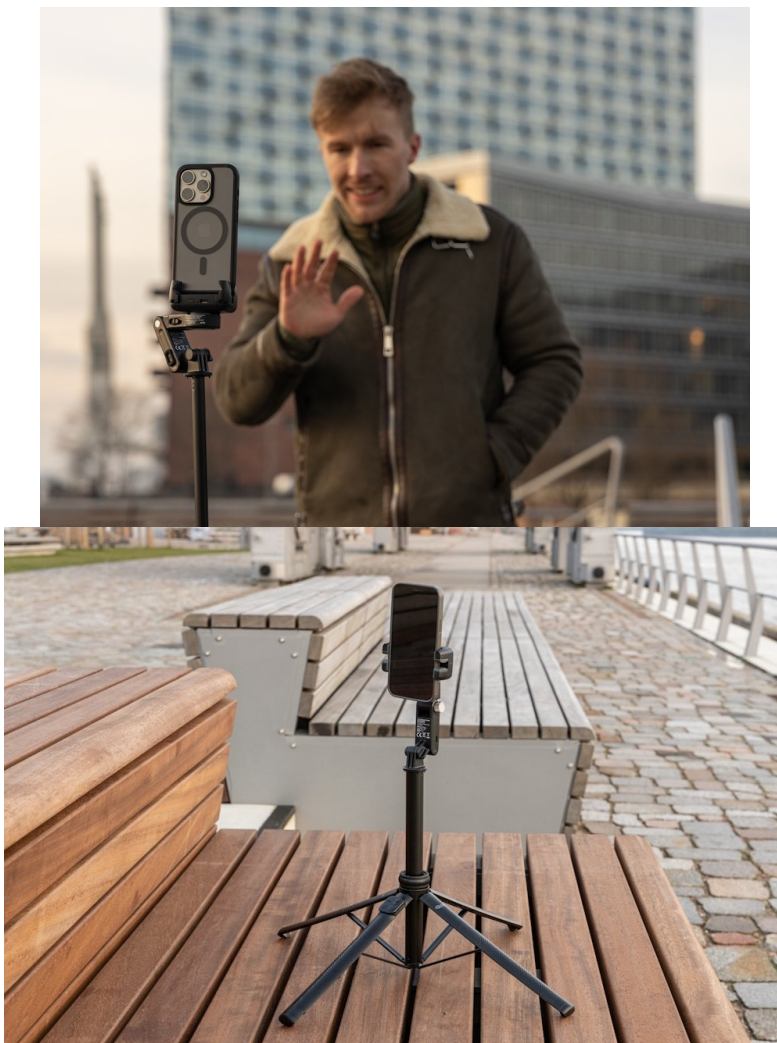

Je čas na nový obsah na váš vlog, tak proč ho nepořídit s **multifunkčním gimbalem Rollei Easy Creator**? Tento gimbal je ideální **pro tvorbu videí, živého vysílání a dalšího obsahu**. Umožní vám vytvořit profesionální snímky a záběry, které vaše komunita bude hltat pohledem. **Rollei Easy Creator Gimbal** je spolehlivý kameraman, kterého máte pod kontrolou. A to bez ohledu na to, kde se zrovna nacházíte. Disponuje **technologíí AI-Tracking**, která **detekuje obličej**, automaticky sleduje každý váš pohyb a udrží vás v záběru po celou dobu natáčení. Díky tomu můžete vytvářet dynamické a plynulé záběry, ve kterých budete vždy v centru dění.

Zapomeňte na opakované střihy, úpravy úhlů nebo polohy smartphonu. Můžete běhat, skákat, tančit nebo vařit a záběry budou perfektní. **Gimbal Rollei Easy Creator** umožňuje snadný přechod také k praktické **selfie tyčce** s možností ovládání gesty. Spolu s **nastavitelnou výškou** přináší další možnosti perspektivy a kreativních záběrů. Potěší také **integrované Beauty-Fill-Light světlo se 14 LED diodami** pro profesionální osvětlení. Snadné bezdrátové ovládání podporuje technologie **Bluetooth** s dosahem až 10 metrů.

- **3 režimy použití** - gimbal, selfie tyč a stativ
- **AI sledování obličeje** s dosahem 0,5 - 5 m pro perfektní selfie
- **Ovládání gesty** s dosahem 0,5 - 3 m
- **Nastavitelná výška až 156 cm** v režimu stativu i selfie tyčky
- **Integrované doplňkové světlo** s teplými a bílými LED diodami pro profesionální osvětlení
- **Dálkové ovládání** přes Bluetooth s dosahem 10 m
- **Univerzální 1/4" závit** pro připojení různého příslušenství