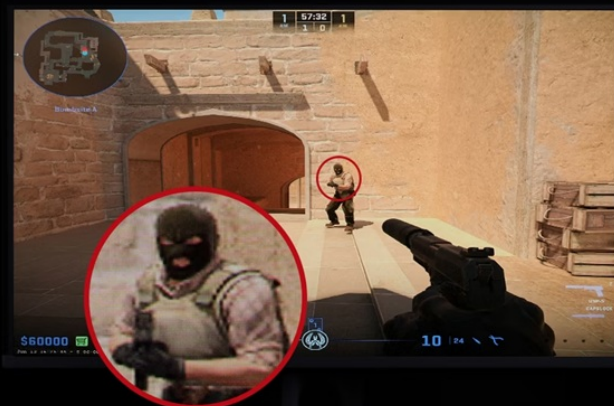

Popis**ZOWIE by BenQ XL2586X+ pro fanoušky FPS žánru**

Herní monitor **ZOWIE by BenQ XL2586X+** je navržen speciálně pro vášnivé FPS hráče a e-sportovní profíky. Nabízí bezkonkurenční čistotu pohybu, jasný obraz, díky kterému uvidíte každého soupeře, a samozřejmě maximální plynulost.

**Zaostřeno na protivníky**

Vychutnejte si hry, a především dynamické střílečky na maximum. **Displej s úhlopříčkou 24,1"** je optimální pro hraní CS2 nebo Valorantu, ale s přehledem se můžete pustit i do dalších herních titulů. **Moderní panel Fast TN** totiž přináší kromě **Full HD rozlišení** také zvýšenou ostrost obrazu v podobě **technologie DyAc 2**, což vám umožní lépe identifikovat nepřítel a dostat na mušku. Disponuje **extrémní obnovovací frekvencí 600 Hz**, která zajišťuje ultra plynulý obraz bez sekání nebo zpoždění. Ve spojení s **technologíí Adaptive-Sync** a **dobou odezvy 1 ms** neexistuje jakékoli zpoždění nebo trhání obrazu, takže na mapách můžete řídit zcela bez omezení.

OLED (QHD)

Fast TN (FHD)

Jako živý barevný film

Vylepšený barevný výkon vám vyrazí dech. V každé střílečce existují lokace, které jsou nepřehledné a okolní objekty působí rušivě a snižují koncentraci. **Vylepšený barevný výkon** vám však umožní snadné odlišení nepřátelských jednotek od okolního pozadí a od přesného zásahu je neuchrání ani mimikry v podobě hustého porostu, džungle a dalších grafických prvků na pozadí.