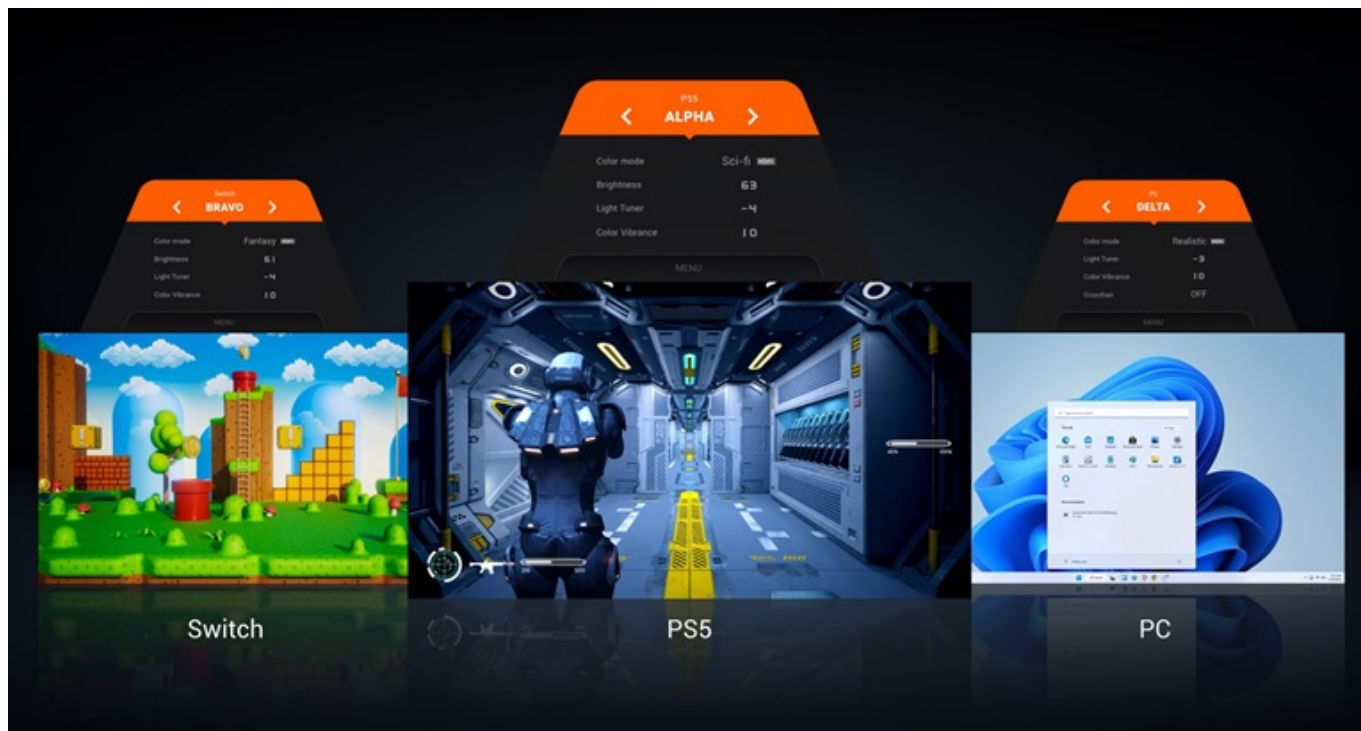

Monitor BenQ Mobiuz EX271Q vás přenesení do světa gamingu a multimediální zábavy. **Displej s úhlopříčkou 27 palců** vtáhne do akce a jen tak nepustí. Rychlost, na které záleží **Herní monitor BenQ Mobiuz EX271Q** staví vaše dovednosti ve virtuálním boji především na rychlosti. **Obnovovací frekvence 180 Hz a 1m doba odezvy** zajišťuje precizní vykreslování obsahu. Při každém míření, manévru nebo pohybu budete na místě včas a bez zpoždění.

Zvuk jako váš herní parťák

Monitor BenQ Mobiuz EX271Q disponuje zabudovanými reproduktory, které zachytí každý výbuch, střelu a krok nepřítele, a tak nepřímo zlepšují i vaši orientaci. Z hlediska konektivity je tento monitor kompatibilní s moderními PC sestavami i herními konzolami. Podporuje připojení skrze **HDMI** nebo **DisplayPort**, nechybí ani **USB 3.0** či **USB-C**, takže snadno vytvoříte špičkovou videoherní stanici s veškerým příslušenstvím.

Součástí balení je dálkové ovládání, HDMI, USB a USB-C kabel.

ZÁKLADNÍ SPECIFIKACE

Typ panelu: IPS

Úhlopříčka: 27"

Poměr stran: 16 : 9

Rozlišení: 2560 × 1440

Kontrastní poměr: 1000 : 1

Doba odezvy: 1 ms