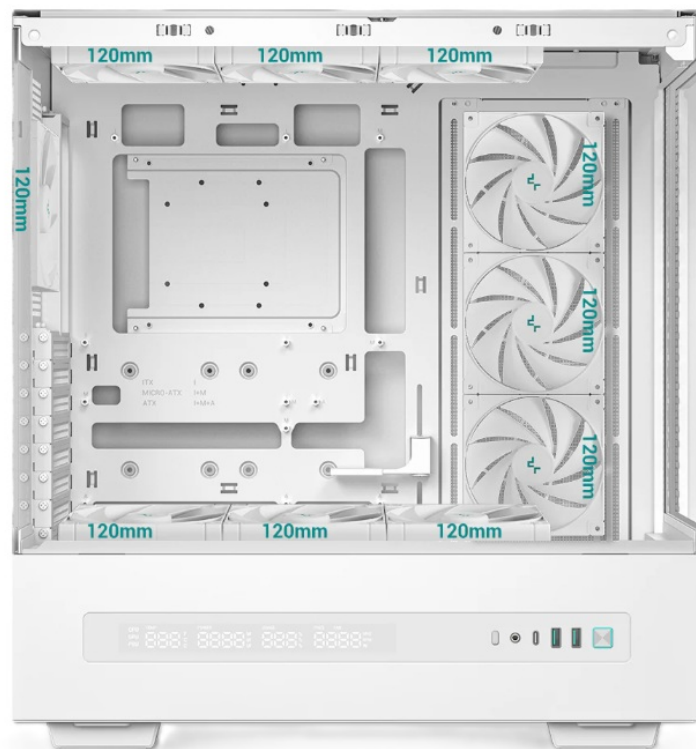

#### DEEPCOOL CH690 DIGITAL - PC skříň s modulární funkcí

**PC skříň DEEPCOOL CH690 DIGITAL**, do které bezpečně uložíte veškeré komponenty a vytvoříte **moderní PC systém pro hraní her, tvůrčí činnost nebo náročnou práci** s aplikacemi. Tento model je mimo jiné vybaven praktickým **digitálním displejem**, který zobrazuje aktuální **teploty CPU, GPU, spotřebu energie** nebo třeba rychlost ventilátorů. Jednoduše vám zprostředkuje základní provozní informace.

## DEEPCOOL CH690 DIGITAL

Stylová a prostorná skříň formátu Middle Tower s **průhlednou bočnicí i předním panelem** nabízí **jednu 2,5/3,5"** pozici pro HDD/SDD disk a **dvě 2,5"** pozice pro SSD disky. Díky **možnosti osazení až deseti ventilátory** skříň poskytuje více než dostatečné možnosti chlazení. Na boční straně se nachází **dva USB 3.0** porty, jeden port **USB-C** a kombinovaný audio port pro sluchátka a mikrofon. Důmyslné řešení umožňuje pohodlné umístění **až 420 mm dlouhého výměníku** vodního chlazení na horní straně. Ve skříni je dostatek prostoru pro chladič CPU do výšky až 182 mm a grafickou kartu o délce až **450 mm**. Základna skříň obsahuje **digitální displej**, který zobrazuje aktuální **teplotu, výkon, spotřebu a otáčky**

## ZÁKLADNÍ SPECIFIKACE

**Provedení skříně:** Middle Tower

**Interní pozice:** 1× 2,5"/3,5", 2× 2,5"

**Kompatibilita základní desky:** Mini-ITX, Micro-ATX, ATX

**Zdroj:** bez zdroje

**Konektory na bočním panelu:** 2× USB 3.0, 1× USB-C, 1× kombinovaný port sluchátek a mikrofonu

**Rozměry:** 516 × 485 × 240 mm

**Hmotnost:** 9,8 kg

**Barva:** bílá