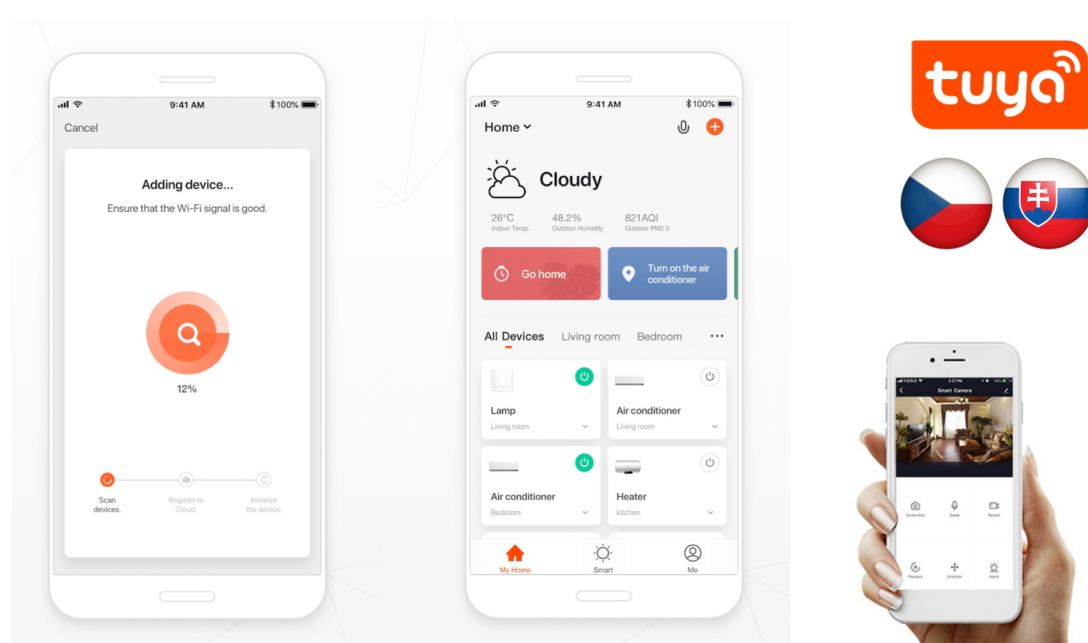

IMMAX NEO LITE SMART Security BABY

Chytrá dětská chůvička s kamerou disponuje monitorováním v **zorném úhlu 107°**. Snímač nabízí rozlišení **4 Mpx** a je schopný snímat video v rozlišení 2560 x 1440 bodů. Pro ostré záběry i během noci je přítomen **IR přísvit** do vzdálenosti **až 5 m**. Součástí kamery je integrovaný **reproduktor a mikrofón**, který umožní kvalitní oboustrannou komunikaci. Připojení lze jednoduše realizovat bezdrátově skrze **Wi-Fi** a je kompatibilní s platformou TUYA. Propojení kamery pomocí aplikace v mobilním zařízení umožní pohodlný vzdálený přístup, ovládání kamery, pořizování záznamů či fotografií. Natočené záznamy je možné ukládat i na **microSD kartu** do kapacity až 128 GB. Mezi další užitečné funkce patří například **detekce pláče**, integrovaný teploměr a vlhkoměr nebo přehrávání sedmi různých ukolébavek. Je také kompatibilní s inteligentními hlasovými asistenty **Amazon Alexa, Google Assistant a Apple Siri**.

Obsah balení: smart dětská chůvička, napájecí adaptér, micro USB kabel, instalační materiál, uživatelský manuál.

Záznam z kamery v reálném čase lze spustit také skrze [webový prohlížeč](#) (funkce WebRTC).