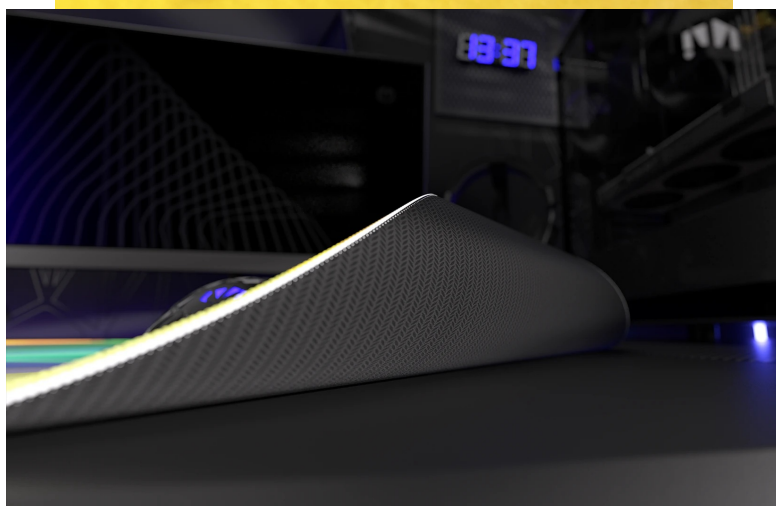

Endorfy Crystal Spectrum XL - pro velké herní manévry

Herní podložka Endorfy Crystal Spectrum XL, která je ideální ke každé gamingové PC konfiguraci. Je extra velká, takže se na ni vměstná myš i klávesnice a své nejdůležitější periferie do virtuálních bitev měli na jednom místě a pod kontrolou.

Herní podložka pod myš Endorfy Crystal Spectrum XL je opatřena speciálním textilním povrchem, který přesně **snímá každý manévry optického i laserového snímače** myši. Díky tomu podporuje precizní ovládání bez ohledu na typ hry. Spodní stranu představuje **gumový podklad**, který je přílnavý a podložka dokonale drží na svém místě. **Dlouhou životnost** a stovky hodin gamingové zábavy zajišťuje kvalitní **materiál odolný proti vlhkosti**.

Endorfy Crystal Spectrum XL

Extra velká herní podložka pod myš a klávesnici. Její **hladký textilní povrch** vytváří prostor pro bezchybný provoz optických i laserových myší. Jedinečný **grafický vzor připomínající barevný krystal** bude na stole každého hráče vypadat skvěle. S přilnavým **gumovým podkladem** je podložka bezpečně přichycena ke stolu, kde zůstává za všech okolností. **Odolné prošití podél okrajů** zabraňuje roztřepení. Materiál je navíc **odolný vůči vlhkosti**, což zvyšuje jeho životnost a usnadňuje údržbu.