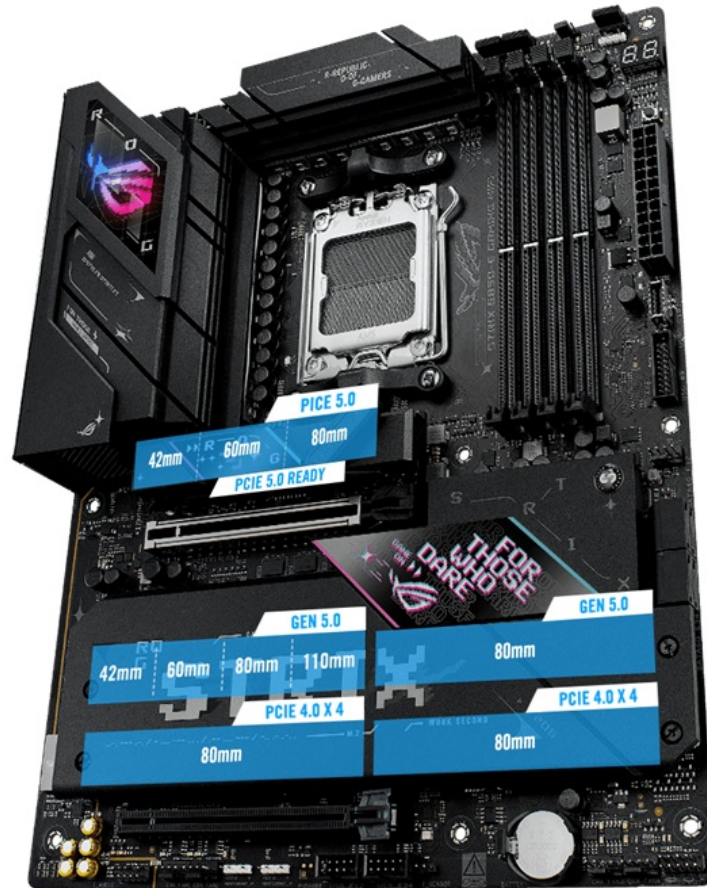

## ASUS ROG STRIX B850-E GAMING WIFI

Cena celkem:	<b>8 978 Kč</b> <b>(bez DPH: 7 420 Kč)</b>
Běžná cena:	<b>9 876 Kč</b>
Ušetříte:	<b>898 Kč</b>
Kód zboží:	MBASU2060
Part No.:	90MB1J60-M0EAY0
Záruka:	36 měs.
Stav:	Nové zboží

### Základní deska ASUS ROG STRIX B850-E GAMING WIFI - herní a profi výkon

Se **základní deskou ASUS ROG STRIX B850-E GAMING WIFI** se otevřou vašemu PC systému nové výkonnostní obzory. Tato deska je navržena pro potřeby hráčů i profesionálů, kteří vyžadují stabilitu, konektivitu a vysoký výkon pro moderní hry a aplikace. Model **ASUS ROG STRIX B850-E GAMING WIFI** podporuje nejnovější **procesory AMD Ryzen série 9000/8000/7000** a paměti typu **DDR5**, přičemž pro jejich nekompromisní chod je deska vybavena robustním systémem napájení.

O stabilní chod při vysoké zátěži se stará také chlazení v podobě **chladiče M.2 a integrované zadní desky**. Nechybí ani chladiče VRM, headery ventilátorů a další. Se základní deskou **ASUS ROG STRIX B850-E GAMING WIFI** přichází také špičková konektivita.

Kombinace **WiFi 7** a **Realtek 5G LAN** zajistí nekompromisní rychlost a spolehlivé připojení pro on-line gaming nebo činnost s on-line nástroji na rozmanitých projektech. **Porty USB** umožňují rychlý přenos dat a podporu nejnovějších periferií. Díky **pokročilému DIY designu** deska usnadňuje montáž a celkovou správu a stavitelům PC při skládání neudělá těžkou hlavu.