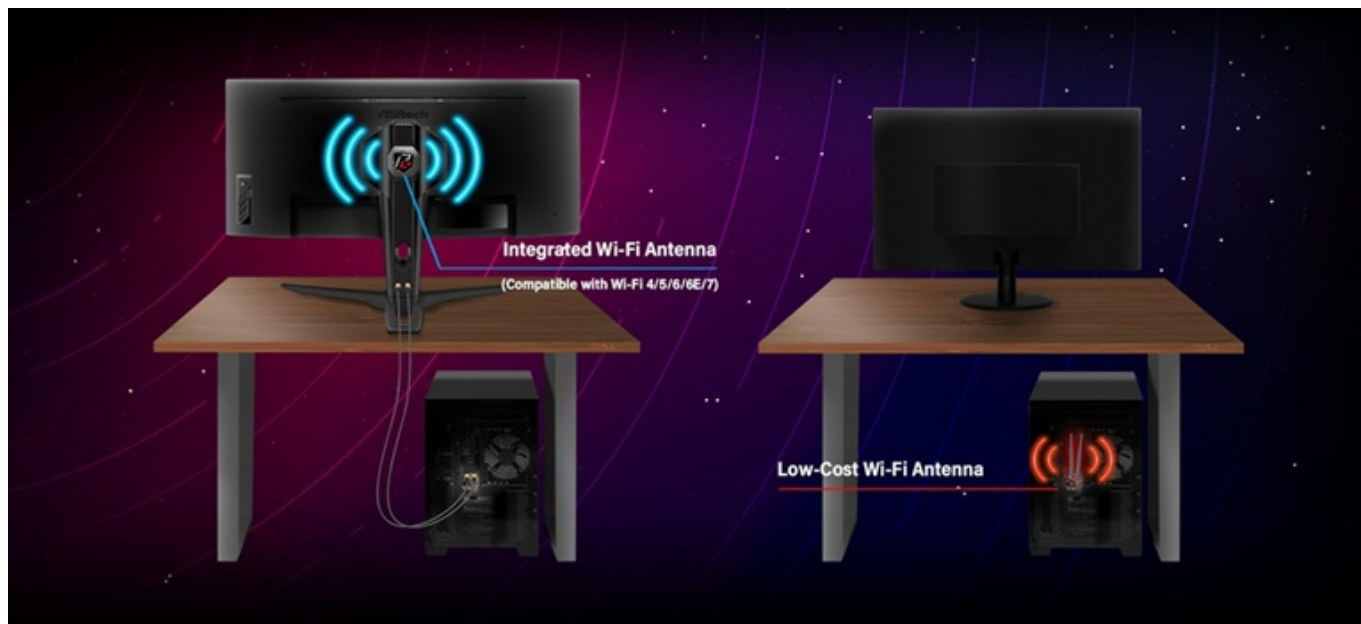

**Popis****ASRock Phantom Gaming PG27FFX2A - užijte si každý detail hry**

Herní monitor **ASRock Phantom Gaming PG27FFX2A**, který neodmítne žádnou výzvu. Na **ploše o velikosti 27"** si dopřejete plynulý obraz a vykreslení dynamických objektů bez rozmazání. Disponuje extra vysokou **obnovovací frekvencí 520 Hz** a **1ms dobou odezvy**, díky čemuž eliminuje rozmazání a zpoždění během jakéhokoli pohybu.

**Full HD rozlišení** podporuje ostrý a čistý obraz, který vám umožní vítězně ovládnout každou virtuální bitvu. **Monitor ASRock Phantom Gaming PG27FFX2A** dále disponuje také technologií **AMD FreeSync Premium**, která efektivně potlačuje trhání a sekání obrazu. Ve spojení s **IPS** panelem si živý obraz dopřejete i při pohledu ze stran. Co dělat při dlouhých herních seancích? Jen se pořádně bavit.

Díky tomu není třeba schovávat anténu pod stůl, což značně omezuje kvalitu připojení. Samozřejmostí je také patřičná herní konektivita, která zahrnuje **dvojici portů HDMI** pro připojení herní konzole, **DisplayPort** nebo **3,5mm jack** pro sluchátka. Nechybí ani **integrované reproduktory** nebo **ergonomický stojan** pro nastavení výšky.

### ZÁKLADNÍ SPECIFIKACE

**Typ panelu:** IPS

**Úhlopříčka:** 27"

**Poměr stran:** 16 : 9

**Rozlišení:** 1920 × 1080

**Kontrastní poměr:** 1 000 : 1

**Doba odezvy:** 1 ms

**Rozhraní:** Wi-Fi, 2× HDMI, 1× DisplayPort, 2× USB 3.0, 1× sluchátkový výstup