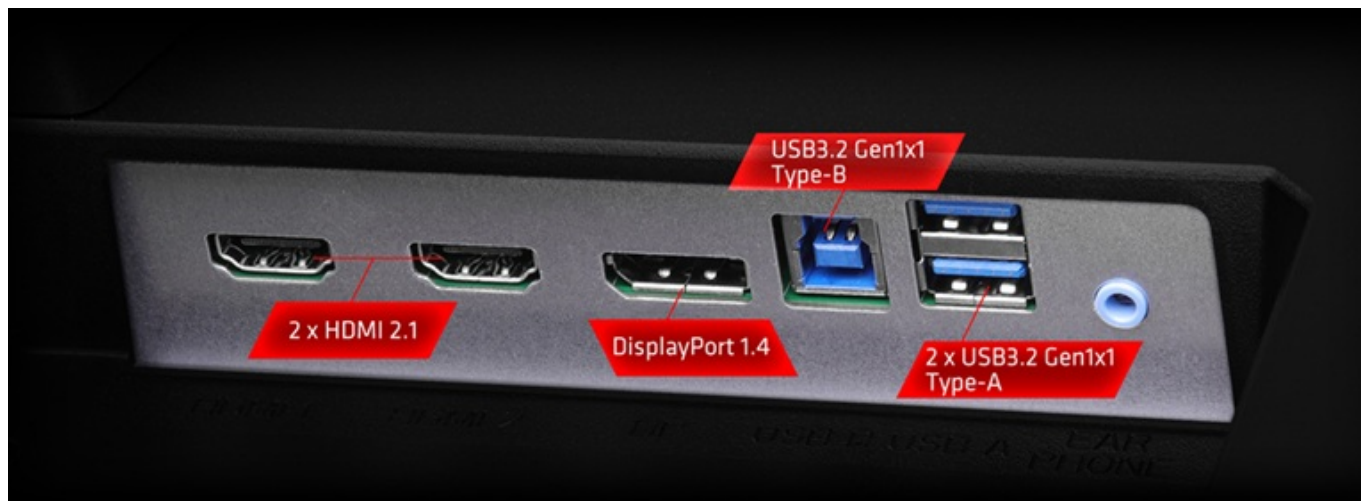

**Popis****ASRock Phantom Gaming PG27FFX2A - užijte si každý detail hry**

Herní monitor **ASRock Phantom Gaming PG27FFX2A**, který neodmítne žádnou výzvu. Na **ploše o velikosti 27"** si dopřejete plynulý obraz a vykreslení dynamických objektů bez rozmazání. Disponuje extra vysokou **obnovovací frekvencí 520 Hz** a **1ms dobou odezvy**, díky čemuž eliminuje rozmazání a zpoždění během jakéhokoli pohybu.

**Full HD rozlišení** podporuje ostrý a čistý obraz, který vám umožní vítězně ovládnout každou virtuální bitvu. **Monitor ASRock Phantom Gaming PG27FFX2A** dále disponuje také technologií **AMD FreeSync Premium**, která efektivně potlačuje trhání a sekání obrazu. Ve spojení s **IPS** panelem si živý obraz dopřejete i při pohledu ze stran. Co dělat při dlouhých herních seancích? Jen se pořádně bavit.

Díky tomu není třeba schovávat anténu pod stůl, což značně omezuje kvalitu připojení. Samozřejmostí je také patřičná herní konektivita, která zahrnuje **dvojici portů HDMI** pro připojení herní konzole, **DisplayPort** nebo **3,5mm jack** pro sluchátka. Nechybí ani **integrované reproduktory** nebo **ergonomický stojan** pro nastavení výšky.

### ZÁKLADNÍ SPECIFIKACE

**Typ panelu:** IPS

**Úhlopříčka:** 27"

**Poměr stran:** 16 : 9

**Rozlišení:** 1920 × 1080

**Kontrastní poměr:** 1 000 : 1

**Doba odezvy:** 1 ms

**Rozhraní:** Wi-Fi, 2× HDMI, 1× DisplayPort, 2× USB 3.0, 1× sluchátkový výstup