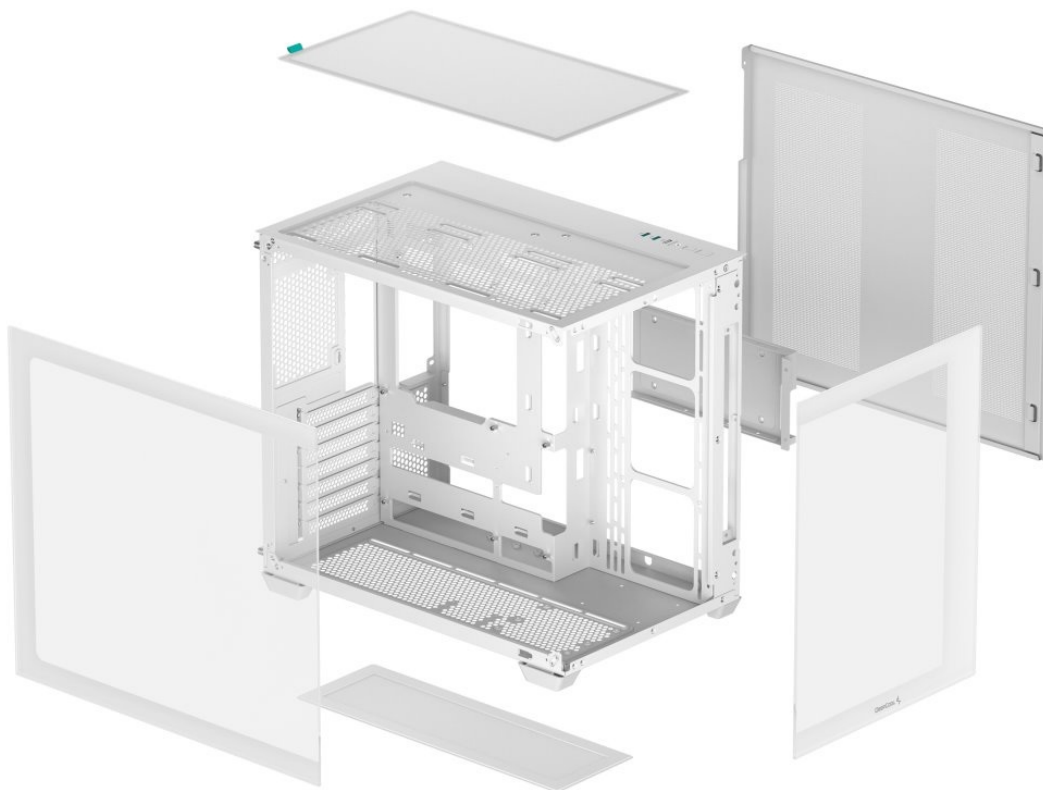

### Výkladní PC skříň DEEPCOOL CG530

Vystavte svůj počítač na odiv s **PC skříň DEEPCOOL CG530**. Kromě prostoru pro uložení PC komponent tento model do jisté míry slouží i jako výstavní skříň celého systému. Disponuje **průhlednou bočnicí** a **průhledným předním panelem**, takže poskytuje impozantní panoramatický pohled do nitra počítače. PC skříň DEEPCOOL CG530 v provedení **Middle Tower** poskytuje dostatek prostoru na vše, co potřebujete pro složení výkonného, multimediálního nebo profi počítače. **Dvoukomorové uspořádání** podporuje širokou kompatibilitu a zlepšené proudění vzduchu. Na horním panelu najdete **porty** pro připojení periferních zařízení. Samozřejmostí je také přítomnost **prachových filtrů** pro efektivní ochranu součástek před prachem.

Skříň formátu Middle Tower s **průhlednou bočnicí a průhledným předním panelem** nabízí **tři 2,5"** pozice pro SSD disky a **dvě 3,5"** pozice pro pevné disky. Na horním panelu se nachází dva **USB 3.0** porty, jeden **USB 2.0** port a kombinovaný port sluchátek a mikrofonu. Důmyslné řešení umožňuje pohodlné umístění **až 360 mm dlouhého výměníku** vodního chlazení na vrchní či spodní straně. Ve skříni je dostatek prostoru pro chladič CPU do výšky až 160 mm a grafickou kartu o délce 410 mm. Dodávána je **bez zdroje**. Díky široké konstrukci s důmyslným dvoukomorovým uspořádáním zajišťuje tato skříň vynikající kompatibilitu a optimální proudění vzduchu. Součástí je také **sada prachových filtrů**.

## **ZÁKLADNÍ SPECIFIKACE**

**Provedení skříně:** Middle Tower

**Interní pozice:** 3× 2,5", 2× 3,5"

**Kompatibilita základní desky:** ATX, Micro ATX, Mini-ITX

**Zdroj:** bez zdroje

**Konektory na horním panelu:** 2× USB 3.0, 1× USB 2.0, 1× kombinovaný port sluchátek a mikrofonu

**Rozměry:** 440 × 399 × 285 mm

**Barva:** bílá