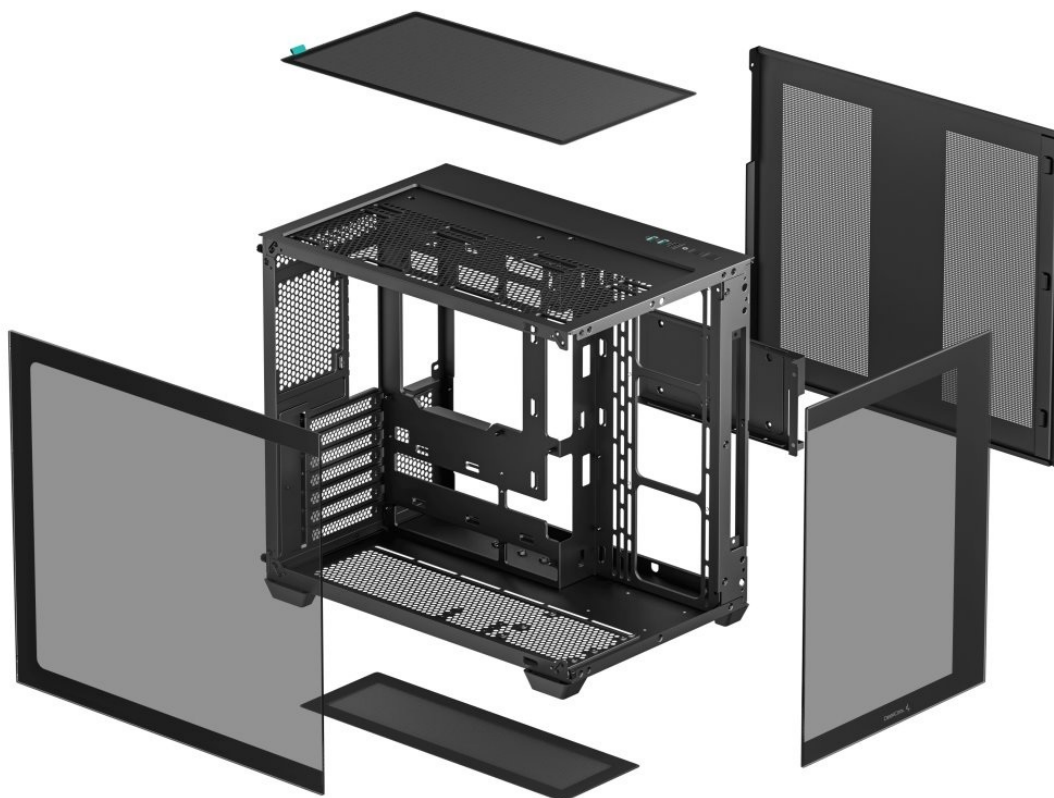

Popis

Výkladní PC skříň DEEPCOOL CG530

Vystavte svůj počítač na odiv s **PC skříní DEEPCOOL CG530**. Kromě prostoru pro uložení PC komponent tento model do jisté míry slouží i jako výstavní skříň celého systému. Disponuje **průhlednou bočnicí** a **průhledným předním panelem**, takže poskytuje impozantní panoramatický pohled do nitra počítače. PC skříň DEEPCOOL CG530 v provedení **Middle Tower** poskytuje dostatek prostoru na vše, co potřebujete pro složení výkonného, multimediálního nebo profi počítače. **Dvoukomorové uspořádání** podporuje širokou kompatibilitu a zlepšené proudění vzduchu. Na horním panelu najdete **porty** pro připojení periferních zařízení. Samozřejmostí je také přítomnost **prachových filtrů** pro efektivní ochranu součástek před prachem.

Skříň formátu Middle Tower s **průhlednou bočnicí a průhledným předním panelem** nabízí **tři 2,5"** pozice pro SSD disky a **dvě 3,5"** pozice pro pevné disky. Na horním panelu se nachází dva **USB 3.0** porty, jeden **USB 2.0** port a kombinovaný port sluchátek a mikrofonu. Důmyslné řešení umožňuje pohodlné umístění **až 360 mm dlouhého výměníku** vodního chlazení na vrchní či spodní straně. Ve skříni je dostatek prostoru pro chladič CPU do výšky až 160 mm a grafickou kartu o délce 410 mm. Dodávána je **bez zdroje**. Díky široké konstrukci s důmyslným dvoukomorovým uspořádáním zajišťuje tato skříň vynikající kompatibilitu a optimální proudění vzduchu. Součástí je také **sada prachových filtrů**.

ZÁKLADNÍ SPECIFIKACE

Provedení skříně: Middle Tower

Interní pozice: 3× 2,5", 2× 3,5"

Kompatibilita základní desky: ATX, Micro ATX, Mini-ITX

Zdroj: bez zdroje

Konektory na horním panelu: 2× USB 3.0, 1× USB 2.0, 1× kombinovaný port sluchátek a mikrofonu

Rozměry: 440 × 399 × 285 mm

Barva: černá