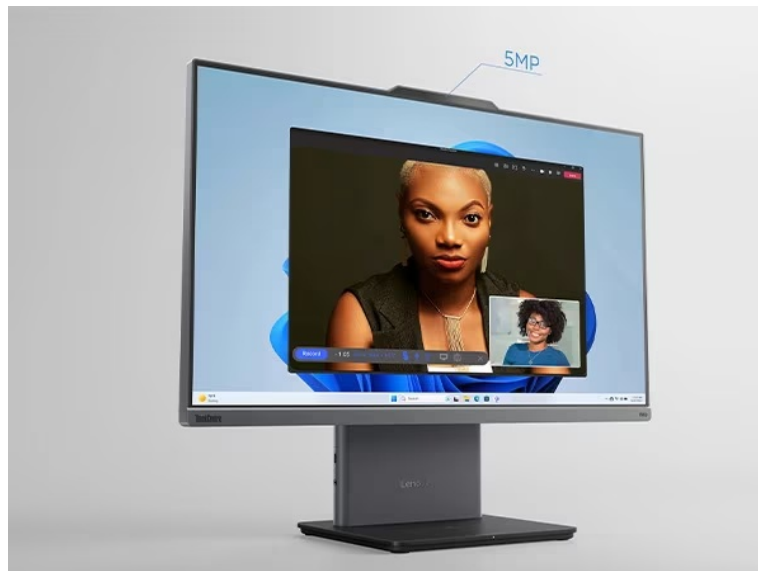

### Lenovo ThinkCentre Neo 50a-24 Gen5 - hybridní pracoviště v jednom monitoru

Vytvořte komplexní pracoviště se **stolním počítačem Lenovo ThinkCentre Neo 50a-24 Gen5**. Tento monitor s **24" dotykovým displejem** představuje plnohodnotné PC pro každodenní náročnou práci i multimediální zábavu. Vyznačuje se **provedením All-in-One**, takže všechny komponenty integruje do jednoho elegantního a štíhlého monitoru. Díky tomu efektivně **šetří místo na stole** a ponechává prostor pro další periferní zařízení. Samotný displej je dostatečně prostorný, aby přehledně zobrazil internetové stránky, aplikace i multimediální obsah ve formě filmů, videí či fotografií. **Dotykové ovládání** je jednoduché a dostatečně intuitivní pro každodenní používání.

**Rozlišení Full HD** vykresluje ostrý a detailní obraz. **Procesor Intel Core i7 třinácté generace** zajistí výpočetní výkon pro provoz PC aplikací, úpravu tabulek, dokumentů a další firemní procesy. Ve spojení se **16GB RAM** zvládne také **velmi náročný multitasking**. Na vysoké efektivitě práce se podílí také **SSD jednotka**, která rychle načte potřebné programy a spustí celý systém. K tomu vám poskytneme **1TB úložiště** pro vaše data.

### **Lenovo ThinkCentre Neo 50a-24 Gen5**

Stolní počítač s monitorem v jednom. Základem počítače je desetijádrový procesor **Intel Core i7-13620H** pracující na frekvenci 2,4 GHz, doplněný **16 GB** operační paměti. Vybaven je **23,8" dotykovým** displejem s **Full HD** rozlišením obrazu 1920 × 1080 bodů a obnovovací frekvencí **100 Hz**. Obrazová data má na starost integrovaná grafická karta **Intel UHD**. Pro data je k dispozici **SSD disk** s kapacitou **1 TB**. Předností je **bezdrátová nabíječka** na základně monitoru. Samozřejmostí je bezdrátová technologie **Wi-Fi a Bluetooth**. Dodáván je s operačním systémem **Windows 11 Pro**. Součástí balení je bezdrátová klávesnice a myš.