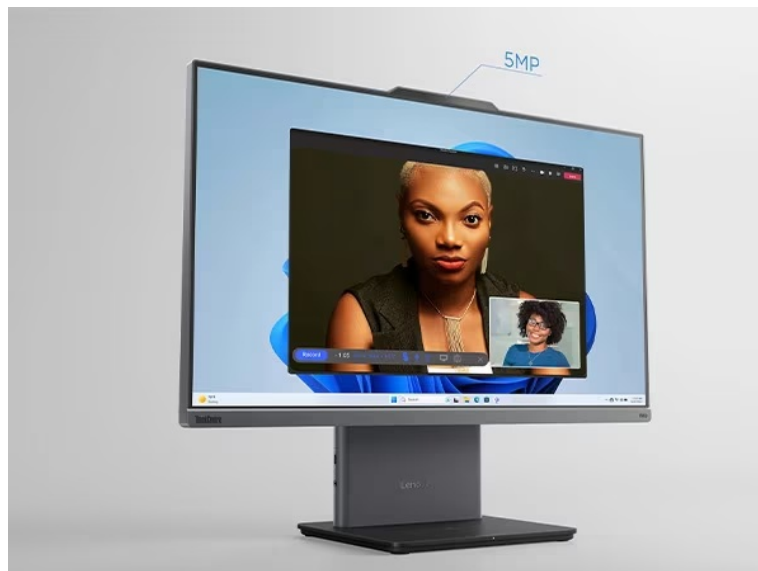

Vytvořte komplexní pracoviště se **stolním počítačem Lenovo ThinkCentre Neo 50a-24 Gen5**. Tento monitor s **23,8" displejem** představuje plnohodnotné PC pro každodenní náročnou práci i multimediální zábavu. Vyznačuje se **provedením All-in-One**, takže všechny komponenty integruje do jednoho elegantního a štíhlého monitoru. Díky tomu efektivně **šetří místo na stole** a ponechává prostor pro další periferní zařízení. Samotný displej je dostatečně prostorný, aby přehledně zobrazil internetové stránky, aplikace i multimediální obsah ve formě filmů, videí či fotografií.

Rozlišení Full HD vykresluje ostrý a detailní obraz. **Procesor Intel Core i5 třinácté generace** zajistí výpočetní výkon pro provoz PC aplikací, úpravu tabulek, dokumentů a další firemní procesy. Ve spojení se **16GB RAM DDR5** zvládne také **pokročilý multitasking**. Na vysoké efektivitě práce se podílí také **SSD jednotka**, která rychle načte potřebné programy a spustí celý systém. K tomu vám poskytně **512 GB úložiště** pro vaše data.

Lenovo ThinkCentre Neo 50a-24 Gen5

Stolní počítač s monitorem v jednom. Základem počítače je osmijádrový procesor **Intel Core i5-13420H** pracující na frekvenci 2,1 GHz, doplněný **16 GB** operační paměti. Vybaven je **23,8"** displejem s **Full HD** rozlišením obrazu 1920 × 1080 bodů a obnovovací frekvencí **100 Hz**. Obrazová data má na starost integrovaná grafická karta **Intel UHD**. Pro data je k dispozici **SSD disk** s kapacitou **512 GB**. Samozřejmostí je bezdrátová technologie **Wi-Fi a Bluetooth**. Dodáván je s operačním systémem **Windows 11 Home**. Součástí balení je USB klávesnice a myš.

Velikost operační paměti: 16 GB

HDD kapacita: 512 GB SSD

Barva: šedá

Hmotnost: 6 kg