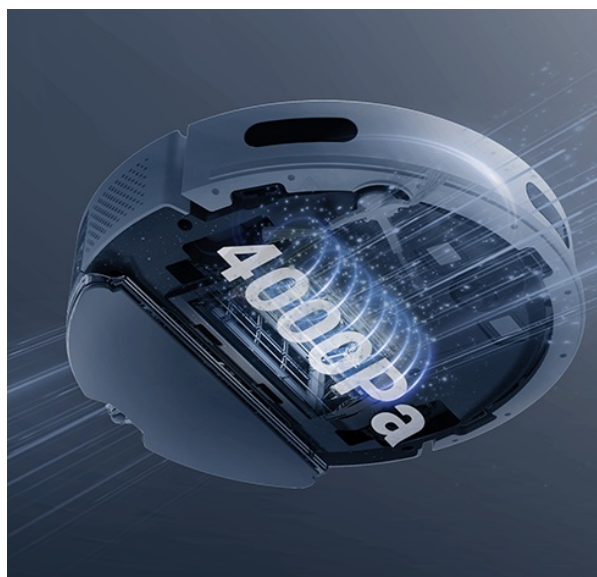

#### Robotický vysavač EZVIZ RE4 Plus - pro váš úklid i klid

**Výkonný robotický vysavač EZVIZ RE4 Plus** s mopem, který usnadní úklid domácnosti a vám život. Je ideální volbou jak pro vysávání, tak vytírání. **Integrovaný navigační systém s LDS LiDAR** zajišťuje přesné naplánování trasy a vyčištění každého koutu v místnosti. Ve spojení s **mobilní aplikací EZVIZ** můžete nastavit funkce a plán úklidu jednoduše pomocí pár klepnutí.

## Čistý byt bez námahy

**Robotický vysavač EZVIZ RE4 Plus** disponuje **prachovým sáčkem o objemu 4 l**. Pojme tak velké množství prachu a je ideální pro častý a poctivý úklid. Díky **funkci automatického vyprazdňování** se nemusíte o nic starat. Tento extra velký sáček stačí vyměnit až za 90 dní. Mezi další přednosti patří **vysoký sací výkon**, který absorbuje prach, srst domácích mazlíčků a další hrubé nečistoty na vašem koberci. Speciálně při vysávání koberců oceníte **funkci zesíleného sání**, která odstraní hůře odnímatelné nečistoty, jako jsou vlasy, zvířecí chlupy apod. Pro úklid podlah se pak uplatní **funkce mopování**.

**Robot EZVIZ RE4 Plus** disponuje **300ml nádržkou na vodu**, takže klidně vytře podlahy v celém bytě. Přesná **detekce pohybu LDS LiDAR** ve spolupráci s infračervenými senzory efektivně reaguje na překážky a volí optimální trasu čištění. Skvěle se tak uplatní i v prostorově náročnějších prostředích.

## EZVIZ RE4 Plus

Vysoce výkonný **robotický vysavač a mop**, který přináší komplexní řešení pro úklid domácnosti. Díky pokročilé technologii navigace **LDS LiDAR** a **automatickému vyprázdnění prachového zásobníku** nabízí bezproblémový provoz **až na 90 dní**. Kombinuje čtyři hlavní funkce – **zametání, vysávání, mopování a vyprazdňování**.