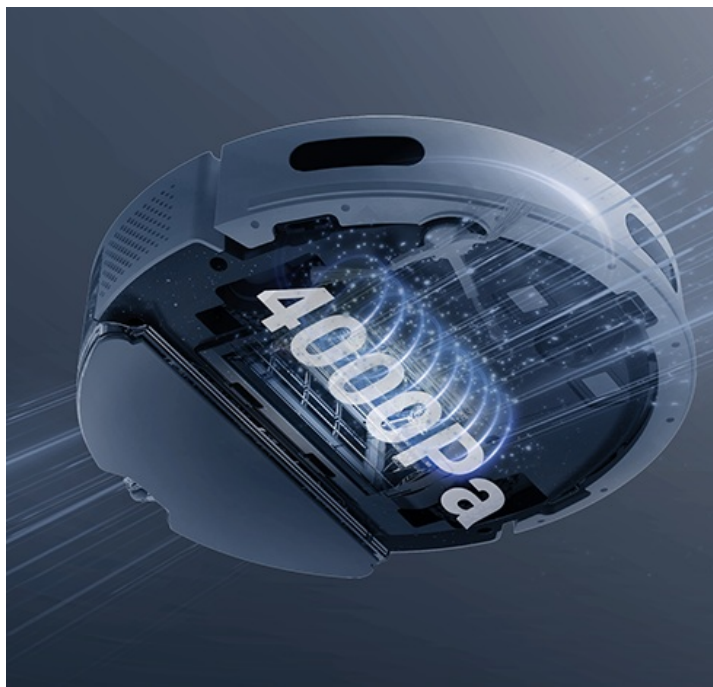

### Robotický vysavač EZVIZ RE4 Plus - pro váš úklid i klid

**Výkonný robotický vysavač EZVIZ RE4 Plus** s mopem, který usnadní úklid domácnosti a vám život. Je ideální volbou jak pro vysávání, tak vytírání. **Integrovaný navigační systém s LDS LiDAR** zajišťuje přesné naplánování trasy a vyčištění každého koutu v místnosti. Ve spojení s **mobilní aplikací EZVIZ** můžete nastavit funkce a plán úklidu jednoduše pomocí pár klepnutí.

## Čistý byt bez námahy

**Robotický vysavač EZVIZ RE4 Plus** disponuje **prachovým sáčkem o objemu 4 l**. Pojme tak velké množství prachu a je ideální pro častý a poctivý úklid. Díky **funkci automatického vyprazdňování** se nemusíte o nic starat. Tento extra velký sáček stačí vyměnit až za 90 dní. Mezi další přednosti patří **vysoký sací výkon**, který absorbuje prach, srst domácích mazlíčků a další hrubé nečistoty na vašem koberci. Speciálně při vysávání koberců oceníte **funkci zesíleného sání**, která odstraní hůře odnímatelné nečistoty, jako jsou vlasy, zvířecí chlupy apod. Pro úklid podlah se pak uplatní **funkce mopování**.

Robot **EZVIZ RE4 Plus** disponuje **300ml nádržkou na vodu**, takže klidně vyčře podlahy v celém bytě. Přesná **detekce pohybu LDS LiDAR** ve spolupráci s infračervenými senzory efektivně reaguje na překážky a volí optimální trasu čištění. Skvěle se tak uplatní i v prostorově náročnějších prostředích.

## EZVIZ RE4 Plus

Vysoce výkonný **robotický vysavač a mop**, který přináší komplexní řešení pro úklid domácnosti. Díky pokročilé technologii navigace **LDS LiDAR** a **automatickému vyprázdňení prachového zásobníku** nabízí bezproblémový provoz **až na 90 dní**. Kombinuje čtyři hlavní funkce - **zametání, vysávání, mopování a vyprazdňování**.