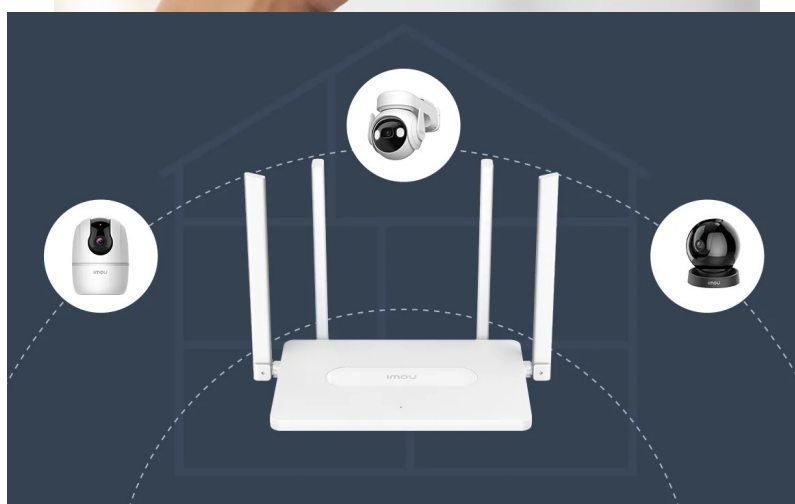

**Wi-Fi router Imou HR12F-A** disponuje **4 externími anténami**, které dosahují vysokého výkonu a **Wi-Fi signálem pokryjí celou vaši domácnost**. I v tom nejbližším koutu místnosti se můžete těšit s připojením. S **aplikací Imou Life** máte správu routeru a svou domácí Wi-Fi síť pod dokonalou kontrolou. Umožní vám snadné ovládání odkudkoli, zapnutí a konektivitu.