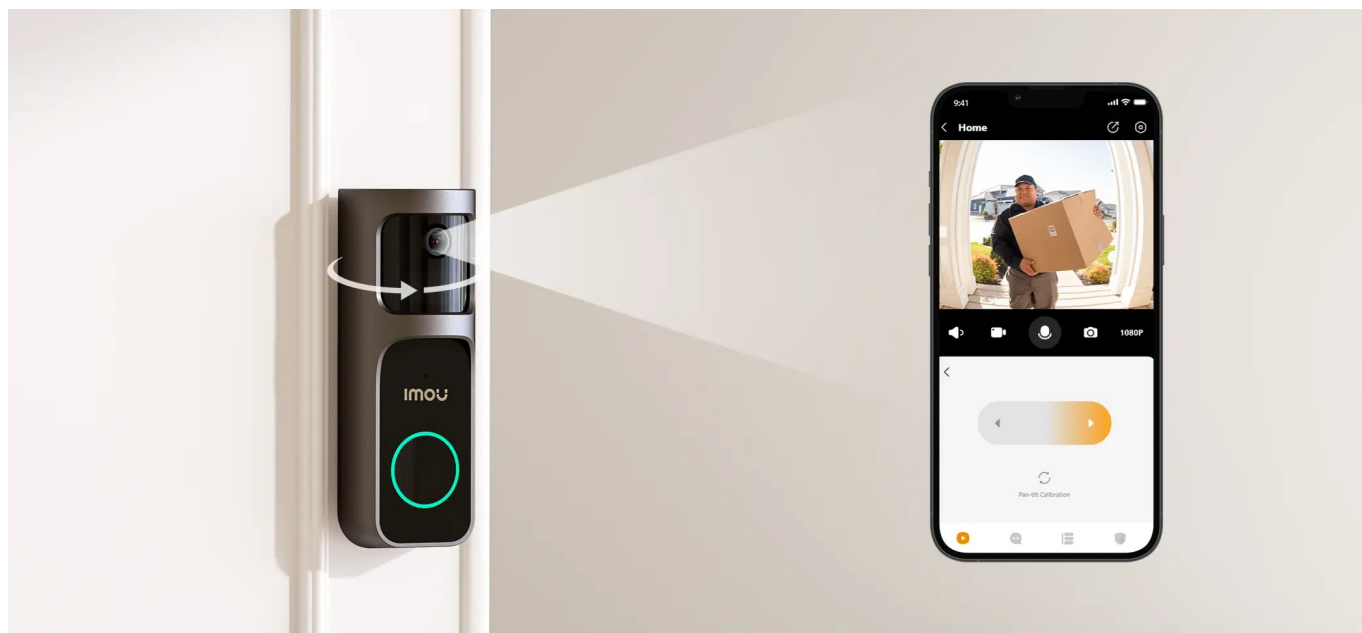

Imou Doorbell 2S Kit představuje moderní **domovní zvonek s integrovanou kamerou**, který je ideálním řešením pro zabezpečení vašeho domova. **Bezdrátové připojení** podporuje snadnou instalaci a okolní svět poté snímá ve **vysokém rozlišení 2K**. Kamera nabízí široké úhly záběru, takže jí nic podstatného neunikne a zachytí podstatnou plochu okolí. Mezi další přednosti patří podpora nočního vidění.

Chytrý zvonek s kamerou Imou Doorbell 2S Kit disponuje **IR přísvitem s dosahem až 5 metrů**, díky čemuž zajistí bezpečné snímání ve večerních hodinách i v naprosté tmě. O provoz se stará baterie se stará **dobíjecí baterie s portem USB-C** a kapacitou 5000 mAh, která zvládne **až 120 dní provozu**.

postavy dokáže detekovat pohyb přede dveřmi a upozornit na něj notifikací v chytrém telefonu. Kamera disponuje rozlišením **2048 × 1536** obrazových bodů, úhlem záběru 125° (horizontálně) a **IR přísvitem** s dosahem až 5 metrů pro kvalitní záběry i ve tmě. Pro ještě větší pokrytí a eliminaci slepých úhlů **lze objektivem otáčet do stran v rozmezí 30°**. Potěší také podpora **microSD** karet do velikosti až 512 GB, na kterou lze ukládat záznamy z kamery. Zvonek je odolný proti pronikání prachu a vody, snadno tak zvládne déšť i vítr při venkovní instalaci. O napájení se stará dobíjecí baterie s kapacitou **5000 mAh** a vydrží až 120 dní. Případně lze využít také kabely ze stávajícího dveřního zvonku s pevným zapojením. Nabíjení je pak realizováno skrze **USB-C** konektor. Součástí balení je **vyzváněcí modul** do elektrické zásuvky, ten umožňuje výběr z mnoha vyzváněcích melodií a slouží současně jako **Wi-Fi extender**.

Součástí balení je držák na stěnu, nabíjecí USB kabel a materiál potřebný k instalaci.

ZÁKLADNÍ SPECIFIKACE

Zvonek

Typ zvonku: bezdrátový

Rozlišení záznamu: 2048 × 1536 při 15 fps

Objektiv: 1/2,8" CMOS, f = 2,3 mm, úhel záběru 166° diagonálně, 125° horizontálně, 98° vertikálně