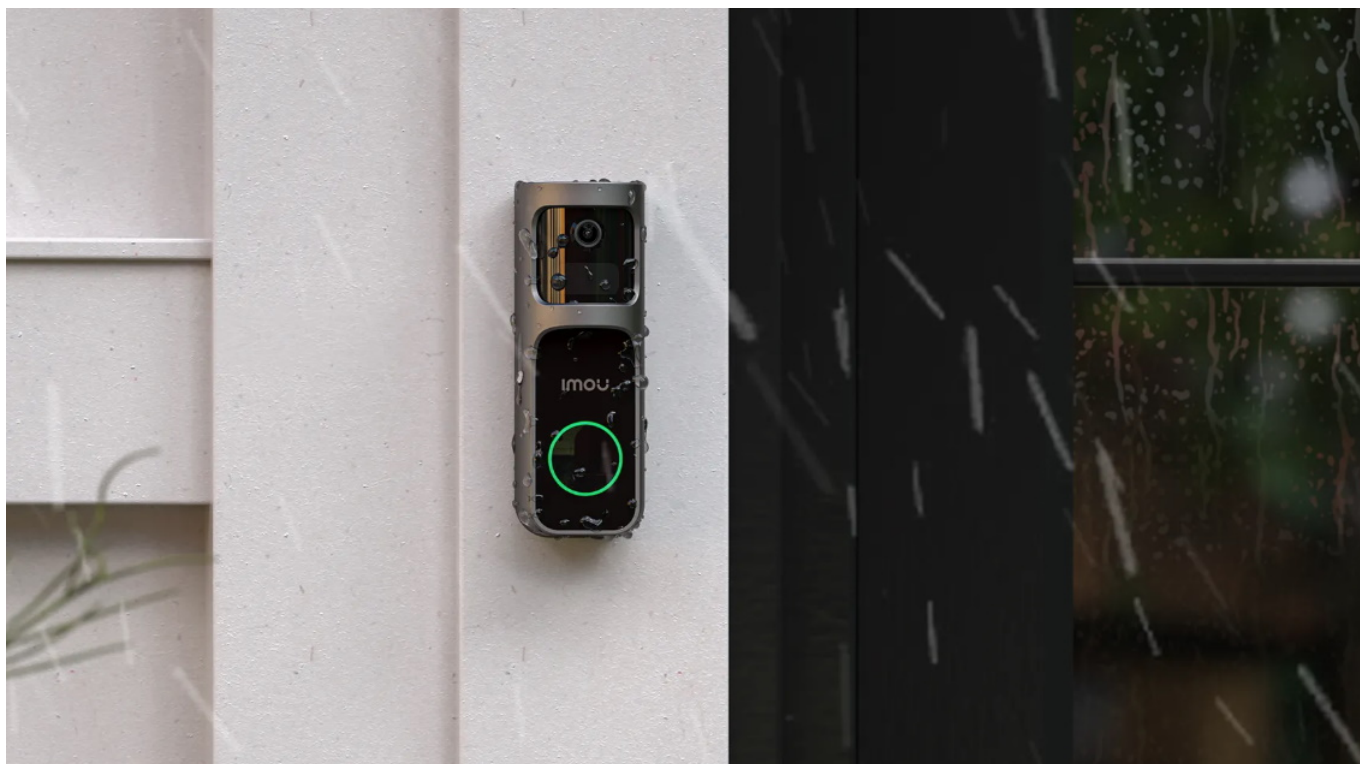

Umělá inteligence pro zabezpečení

Imou Doorbell 2S Kit využívá AI algoritmus pro lepší detekci osob. Efektivně tak předchází falešným poplachům a zvyšují vaši ochranu. **Odolná konstrukce** chrání zvonek před vodou a prachem. Díky tomu je zajištěn spolehlivý provoz i v nepříznivých povětrnostních podmínkách. Součástí sady je také **vnitřní zvonek** pro instalaci do elektrické zásuvky v místnosti, který současně slouží také jako zesilující Wi-Fi modul.

Imou Doorbell 2S Kit

Chytrý domovní zvonek s integrovanou **kamerou**, mikrofonem a bezdrátovým připojením **Wi-Fi** nabízí možnost **obousměrné komunikace** skrze aplikaci Imou Life. Díky **PIR senzoru pohybu** a AI technologii pro **rozpoznání lidské**

postavy dokáže detekovat pohyb přede dveřmi a upozornit na něj notifikací v chytrém telefonu. Kamera disponuje rozlišením **2048 × 1536** obrazových bodů, úhlem záběru 125° (horizontálně) a **IR přísvitem** s dosahem až 5 metrů pro kvalitní záběry i ve tmě. Pro ještě větší pokrytí a eliminaci slepých úhlů **lze objektivem otáčet do stran v rozmezí 30°**. Potěší také podpora **microSD** karet do velikosti až 512 GB, na kterou lze ukládat záznamy z kamery. Zvonek je odolný proti pronikání prachu a vody, snadno tak zvládne déšť i vítr při venkovní instalaci. O napájení se stará dobíjecí baterie s kapacitou **5000 mAh** a vydrží až 120 dní. Případně lze využít také kabely ze stávajícího dveřního zvonku s pevným zapojením. Nabíjení je pak realizováno skrze **USB-C** konektor. Součástí balení je **vyzváněcí modul** do elektrické zásuvky, ten umožňuje výběr z mnoha vyzváněcích melodií a slouží současně jako **Wi-Fi extender**.

Součástí balení je držák na stěnu, nabíjecí USB kabel a materiál potřebný k instalaci.

ZÁKLADNÍ SPECIFIKACE

Zvonek

Typ zvonku: bezdrátový

Rozlišení záznamu: 2048 × 1536 při 15 fps

Objektiv: 1/2,8" CMOS, f = 2,3 mm, úhel záběru 166° diagonálně, 125° horizontálně, 98° vertikálně