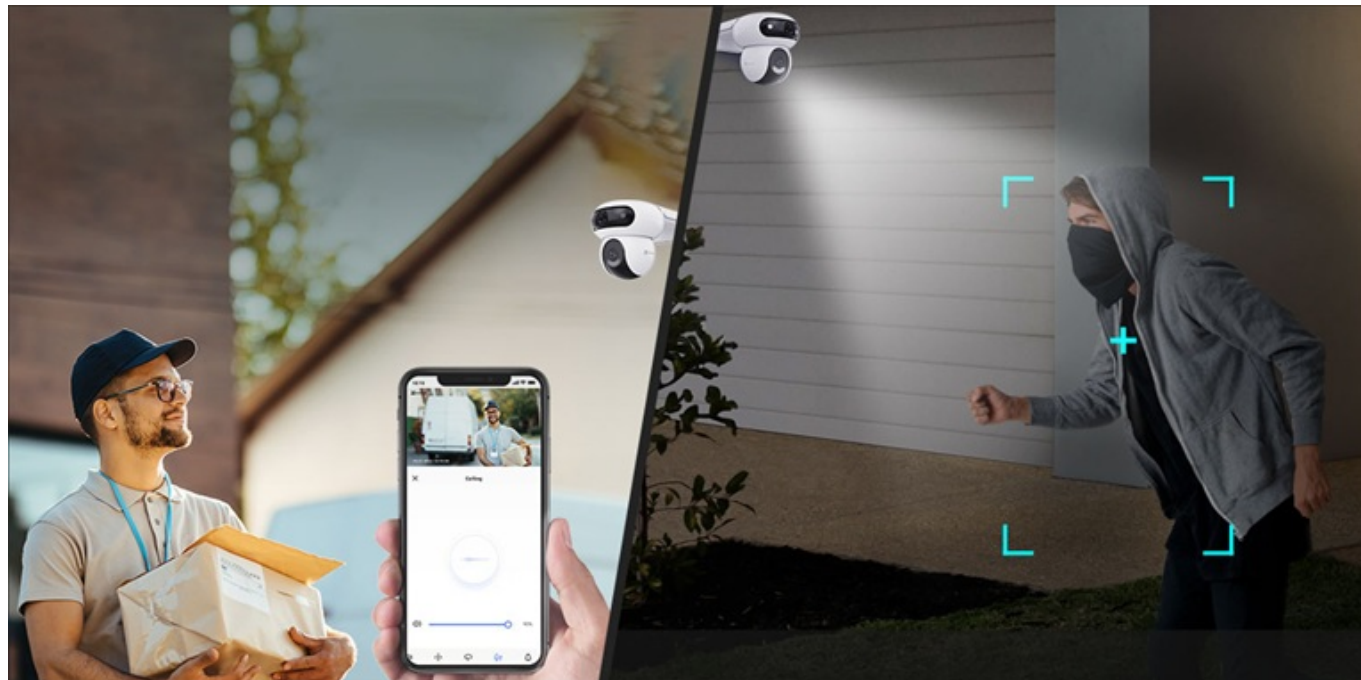

Ve spojení s **mobilní aplikací** můžete kameru EZVIZ H90 2K ovládat na dálku, pořizovat fotografie a záznamy nebo získávat notifikace při detekci pohybu a narušení. Optimálně se doplňuje také s hlasovými asistenty Amazon Alexa nebo Google Assistant. **Kamera EZVIZ H90 2K** se vyznačuje rovněž **odolným provedením**, které poskytuje ochranu proti povětrnostním vlivům a zajišťuje bezpečnou instalaci ve vnějším prostoru.