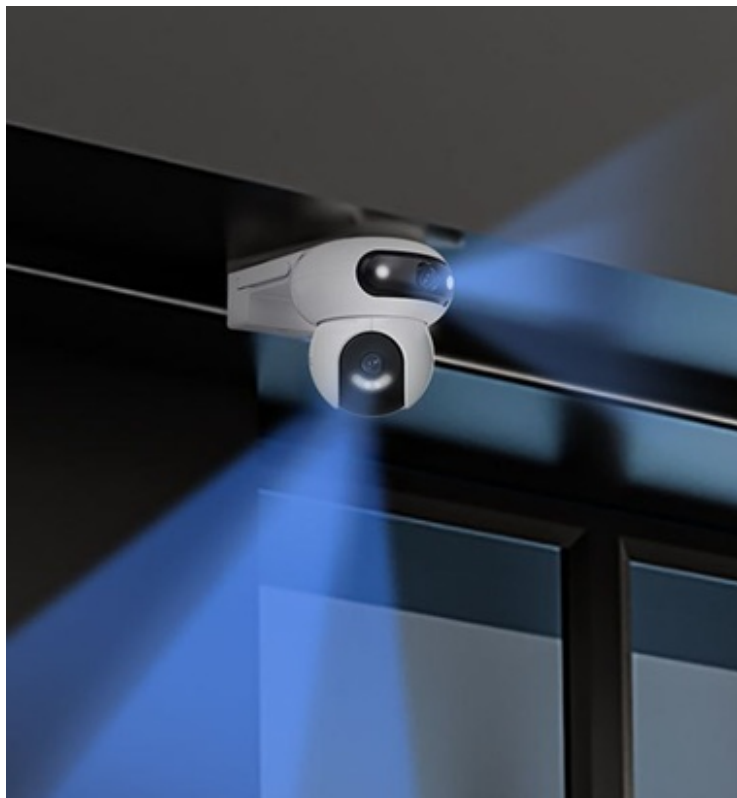

IP kamera EZVIZ H90 2K s otočnou konstrukcí, se kterou získáte perfektní zabezpečení venkovního prostoru. Inovativní konstrukce disponuje **dvojitími objektivů** a **funkcí otáčení**, díky čemuž poskytuje panoramatické záběry a širokouhlé pokrytí bez slepých míst. **Duální snímač produkuje obraz ve vysokém rozlišení 2K+**, takže výsledné záběry jsou ostré a zachytí všechny potřebné detaily.

EZVIZ H90 2K

Venkovní otočná IP kamera s duálním snímačem je navržena pro sledování venkovních prostor ve vysokém rozlišení obrazu **2K+** při **15 fps**. Konstrukce se **dvěma objektivy** zajišťuje komplexní pokrytí velkých prostor. Pro nahrávání zřetelného videa i v naprosté tmě disponuje **nočním režimem s IR přísvitem** do vzdálenosti až 30 m a také **bílým LED přísvitem pro barevné záběry v noci**. Komprese **H.265/H.264** snižuje nároky na přenos dat a úložiště. Natočené záznamy je možné ukládat na **microSD kartu** do kapacity až 512 GB, nebo odesílat na cloudové úložiště (na základě předplatného). Součástí kamery je integrovaný **reproduktor a mikrofon**, který umožní kvalitní oboustrannou komunikaci. **Aktivní zastrašení** v podobě stroboskopického světla a zvukového alarmu pak varuje případné narušitele. Propojení kamery pomocí aplikace v mobilním zařízení umožní pohodlný vzdálený přístup, pořizování záznamů či fotografií nebo upozornění v případě **detekce pohybu**. Mezi další užitečné funkce patří například **rozpoznávání lidské postavy a vozidla** pomocí umělé inteligence, přizpůsobitelná oblast detekce pohybu či sledování pohybující se postavy (Auto-