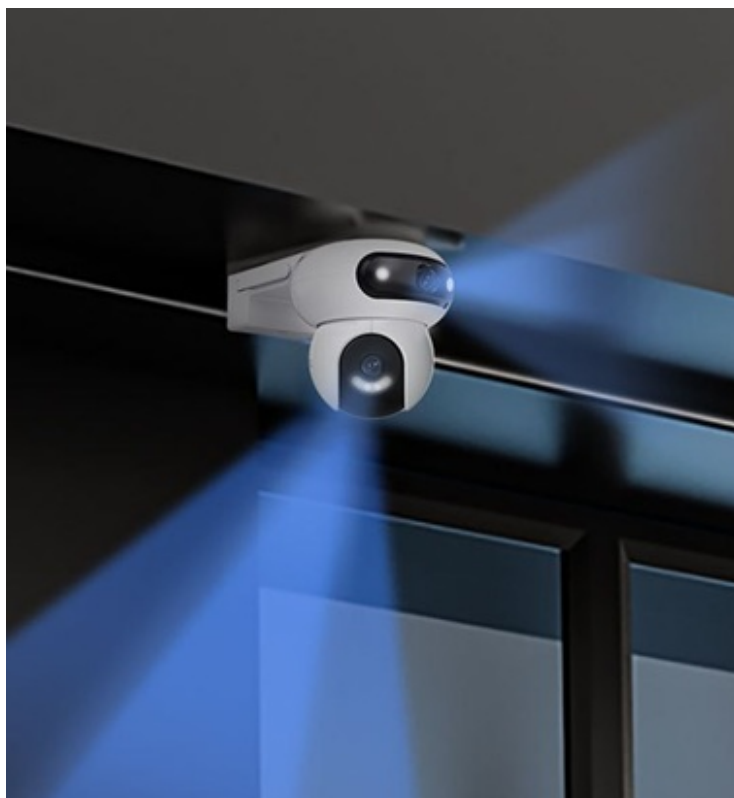

IP kamera EZVIZ H90 2K s otočnou konstrukcí, se kterou získáte perfektní zabezpečení venkovního prostoru. Inovativní konstrukce disponuje **dvojitými objektivů** a **funkcí otáčení**, díky čemuž poskytuje panoramatické záběry a širokouhlé pokrytí bez slepých míst. **Duální snímač produkuje obraz ve vysokém rozlišení 2K+**, takže výsledné záběry jsou ostré a zachytí všechny potřebné detaily.

EZVIZ H90 2K

Venkovní otočná IP kamera s duálním snímačem je navržena pro sledování venkovních prostor ve vysokém rozlišení obrazu **2K+** při **15 fps**. Konstrukce se **dvěma objektivy** zajišťuje komplexní pokrytí velkých prostor. Pro nahrávání zřetelného videa i v naprosté tmě disponuje **nočním režimem s IR přísvitem** do vzdálenosti až 30 m a také **bílým LED přísvitem pro barevné záběry v noci**. Komprese **H.265/H.264** snižuje nároky na přenos dat a úložiště. Natočené záznamy je možné ukládat na **microSD kartu** do kapacity až 512 GB, nebo odesílat na cloudové úložiště (na základě předplatného). Součástí kamery je integrovaný **reproduktor a mikrofon**, který umožní kvalitní oboustrannou komunikaci. **Aktivní zastrašení** v podobě stroboskopického světla a zvukového alarmu pak varuje případné narušitele. Propojení kamery pomocí aplikace v mobilním zařízení umožní pohodlný vzdálený přístup, pořizování záznamů či fotografií nebo upozornění v případě **detekce pohybu**. Mezi další užitečné funkce patří například **rozpoznávání lidské postavy a vozidla** pomocí umělé inteligence, přizpůsobitelná oblast detekce pohybu či sledování pohybující se postavy (Auto-