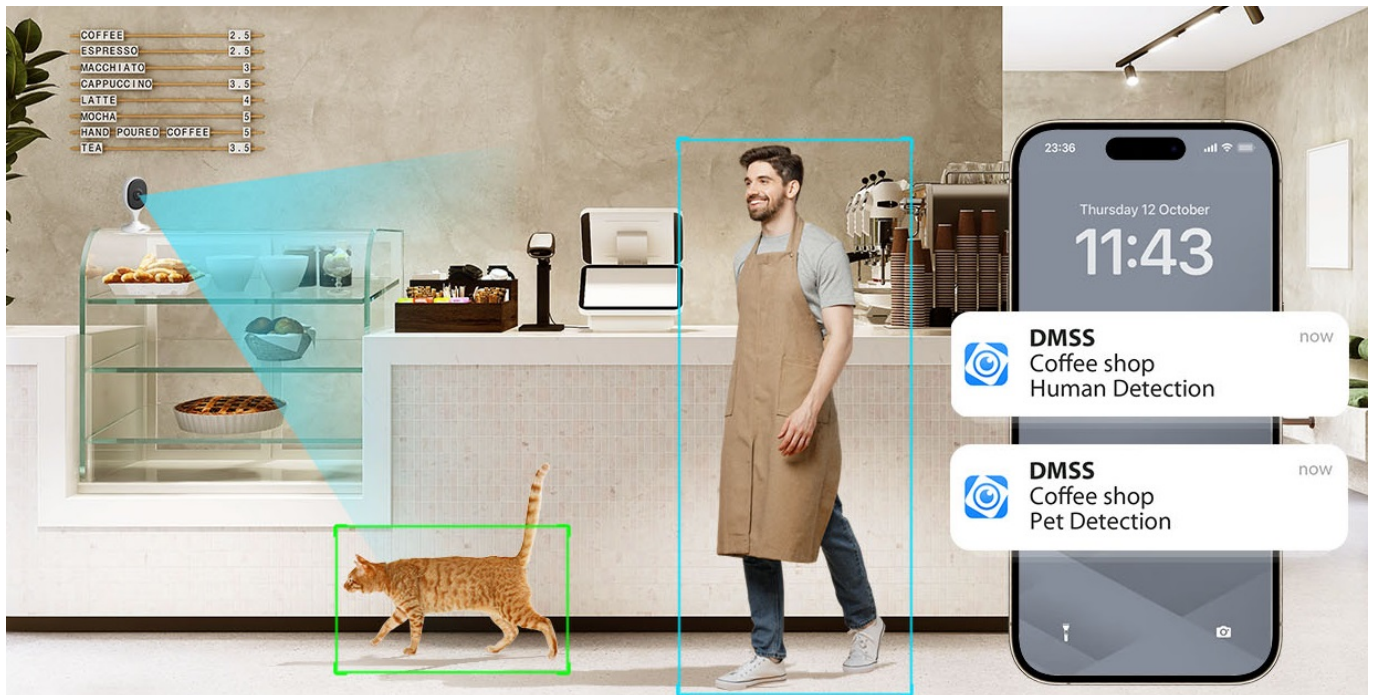

IP kamera Dahua IPC-C3AP-0280B v kompaktním provedení, která je určena do vnitřních prostor – kanceláře nebo domácnosti. **Snímač CMOS** podporuje čistý obraz a ve spojení s pokročilou **funkcí nočního vidění** produkuje jasné zobrazení bez ohledu na denní či noční dobu. Představuje tak ideálního parťáka pro celodenní monitoring vnitřního prostoru.

Pokročilý systém AI dokáže rozeznat postavy osob i domácí mazlíčky a efektivně odfiltrovat irelevantní objekty. Díky tomu předchází falešným poplachům a na váš smartphone skrze **DMSS aplikaci** tak přichází výhradně jen opodstatněné notifikace.

Mobilní aplikace obsahuje i další funkce pro praktické ovládání kamery, jako je například režim soukromí, upozornění na nestandardní zvuky nebo **obousměrná komunikace** v reálném čase.

Dahua IPC-C3AP-0280B