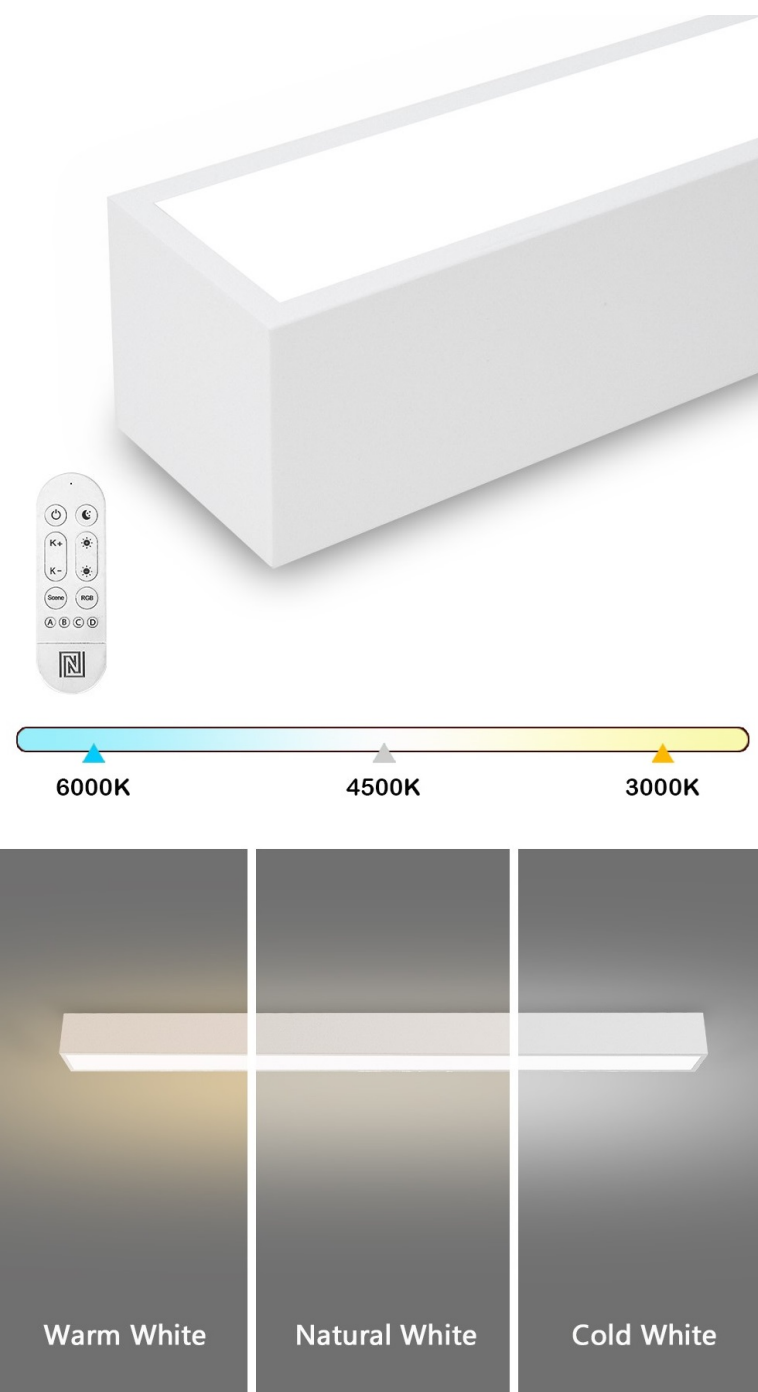

## IMMAX NEO LITE LUNGO SMART - osvětlení pro každou chytrou domácnost

**Chytré stropní svítidlo IMMAX NEO LITE LUNGO SMART** pro osvětlení domácnosti. Svým **štíhlým a elegantním designem** je vhodné pro umístění do různých obytných místností, chodby, a dokonce i kanceláře. Disponuje funkcí **stmívání** a **nastavitelné barevné teploty v rozmezí 3000-6000 K**, díky čemuž produkuje teplé až studené bílé světlo. Vytvoří tak osvětlení jak pro večerní relax, tak pro pracovní nasazení a soustředěný výkon.

### IMMAX NEO LITE LUNGO SMART 120 cm bílé

Stropní svítidlo pro chytrou domácnost, které nabízí možnost **výběru odstínu bílé** barvy a dokonale osvětlí interiér. Svítidla LUNGO dodávají prostoru moderní a nadčasově laděný vzhled, který nikdy nezestárne. Tenké, podlouhlé světlo o **délce 120 cm** přináší styl a funkčnost i do úzkých prostorů a je tak vhodnou volbou pro chodby, koupelny nebo kanceláře. Vyspělá technologie ve svítidle, komunikující bezdrátově pomocí **Wi-Fi na protokolu Tuya**, umožní integraci svítidla do aplikace **IMMAX NEO PRO** v mobilním telefonu. Samozřejmostí je kompatibilita s hlasovými asistenty **Amazon Alexa, Google Assistant, Apple Siri**. Součástí balení je také dálkový ovladač.

#### ZÁKLADNÍ SPECIFIKACE

**Příkon:** 38 W

**Světelný tok:** 2882 lm

**Barevná teplota:** 3000–6000 K

**Index podání barev:** > 80

**Stmívání:** ano

**Minimální životnost:** 50 000 hodin

**Materiál:** kov + plast