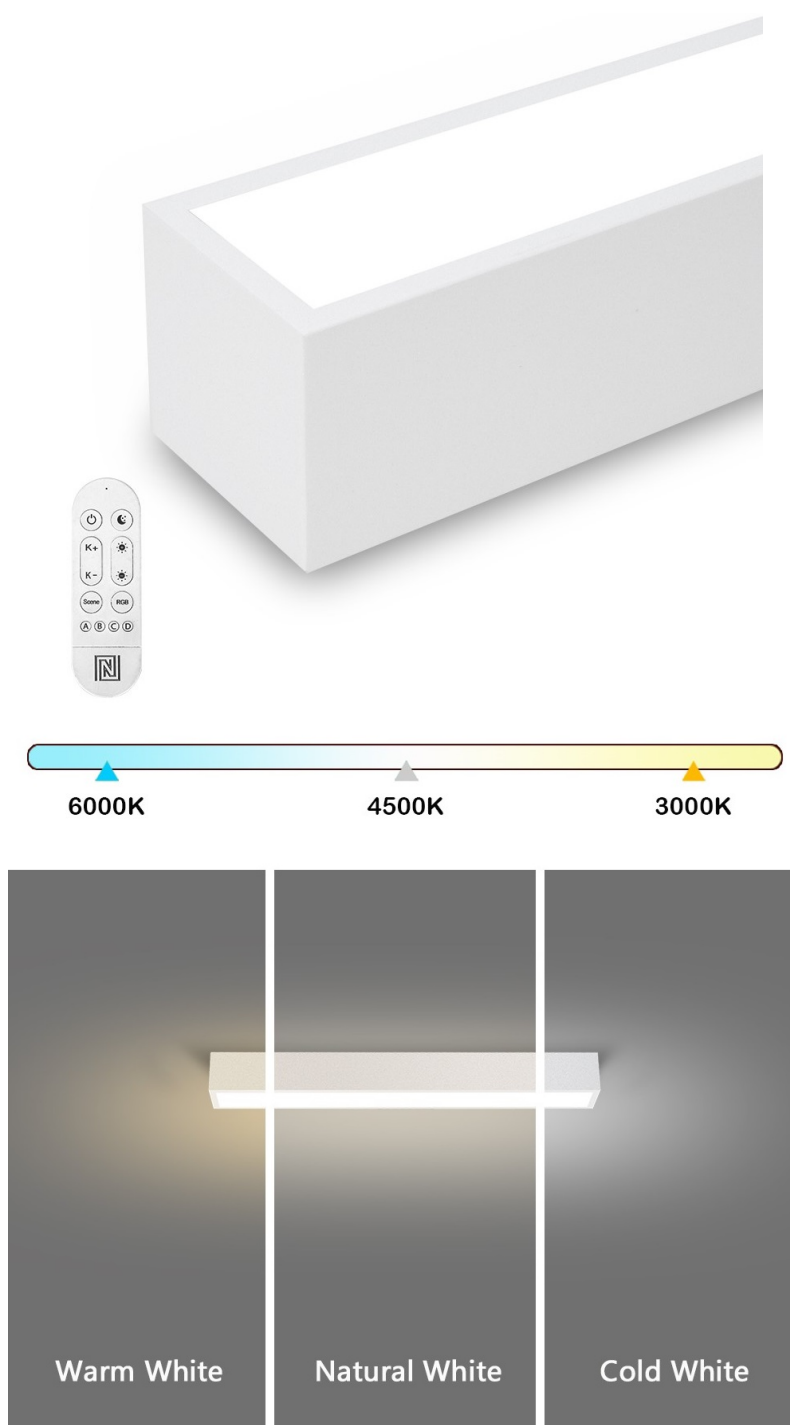

## IMMAX NEO LITE LUNGO SMART 58CM BÍLÉ

Cena celkem:	<b>1 945 Kč</b>
	<b>(bez DPH: 1 607 Kč)</b>
Běžná cena:	<b>2 139 Kč</b>
Ušetříte:	<b>194 Kč</b>
Kód zboží:	OSVIMM1409
Part No.:	07257L
Záruka:	24 měs.
Stav:	Nové zboží

## IMMAX NEO LITE LUNGO SMART - osvětlení pro každou chytrou domácnost

**Chytré stropní svítidlo IMMAX NEO LITE LUNGO SMART** pro osvětlení domácnosti. Svým **štíhlým a elegantním designem** je vhodné pro umístění do různých obytných místností, chodby, a dokonce i kanceláře. Disponuje funkcí **stmívání** a **nastavitelné barevné teploty v rozmezí 3000-6000 K**, díky čemuž produkuje teplé až studené bílé světlo. Vytvoří tak osvětlení jak pro večerní relax, tak pro pracovní nasazení a soustředěný výkon.

### **IMMAX NEO LITE LUNGO SMART 58 cm bílé**

Stropní svítidlo pro chytrou domácnost, které nabízí možnost **výběru odstínu bílé** barvy a dokonale osvětlí interiér. Svítidla LUNGO dodávají prostoru moderní a nadčasově laděný vzhled, který nikdy nezestárne. Tenké, podlouhlé světlo **o délce 58 cm** přináší styl a funkčnost i do úzkých prostorů a je tak vhodnou volbou pro chodby, koupelny nebo kanceláře. Vyspělá technologie ve svítidle, komunikující bezdrátově pomocí **Wi-Fi na protokolu Tuya**, umožní integraci svítidla do aplikace **IMMAX NEO PRO** v mobilním telefonu. Samozřejmostí je kompatibilita s hlasovými asistenty **Amazon Alexa, Google Assistant, Apple Siri**. Součástí balení je také dálkový ovladač.

## ZÁKLADNÍ SPECIFIKACE

**Příkon:** 20 W

**Světelný tok:** 1520 lm

**Barevná teplota:** 3000–6000 K

**Index podání barev:** > 80

**Stmívání:** ano

**Minimální životnost:** 50 000 hodin

**Materiál:** kov + plast