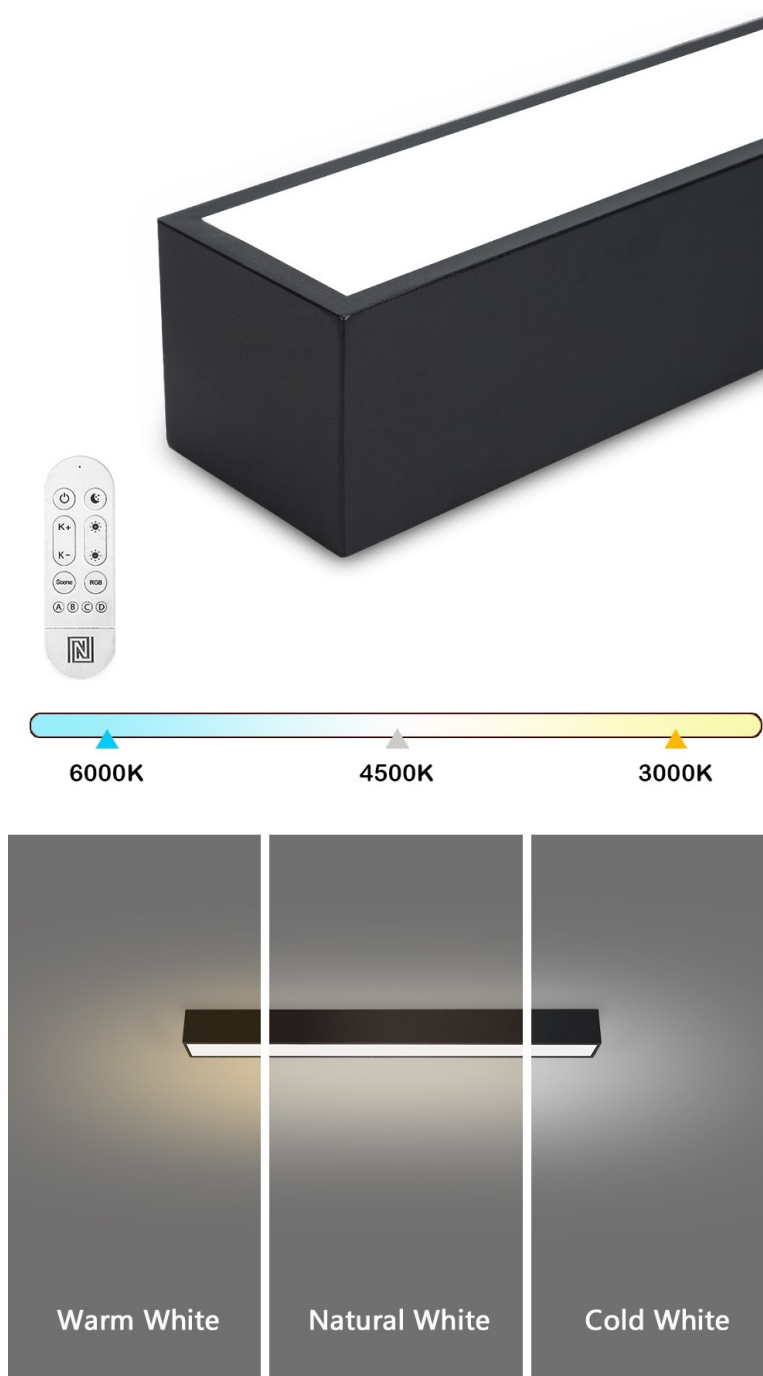

IMMAX NEO LITE LUNGO SMART 58CM ČERNÉ

Cena celkem:	1 945 Kč
	(bez DPH: 1 607 Kč)
Běžná cena:	2 139 Kč
Ušetříte:	194 Kč
Kód zboží:	OSVIMM1406
Part No.:	07254L
Záruka:	24 měs.
Stav:	Nové zboží

Popis**IMMAX NEO LITE LUNGO SMART - osvětlení pro každou chytrou domácnost**

Chytré stropní svítidlo IMMAX NEO LITE LUNGO SMART pro osvětlení domácnosti. Svým **štíhlým a elegantním designem** je vhodné pro umístění do různých obytných místností, chodby, a dokonce i kanceláře. Disponuje funkcí **stmívání** a **nastavitelné barevné teploty v rozmezí 3000-6000 K**, díky čemuž produkuje teplé až studené bílé světlo. Vytvoří tak osvětlení jak pro večerní relax, tak pro pracovní nasazení a soustředěný výkon.

IMMAX NEO LITE LUNGO SMART 58 cm černé

Stropní svítidlo pro chytrou domácnost, které nabízí možnost **výběru odstínu bílé** barvy a dokonale osvětlí interiér. Svítidla LUNGO dodávají prostoru moderní a nadčasově laděný vzhled, který nikdy nezestárne. Tenké, podlouhlé světlo **o délce 58 cm** přináší styl a funkčnost i do úzkých prostorů a je tak vhodnou volbou pro chodby, koupelny nebo kanceláře. Vyspělá technologie ve svítidle, komunikující bezdrátově pomocí **Wi-Fi na protokolu Tuya**, umožní integraci svítidla do aplikace **IMMAX NEO PRO** v mobilním telefonu. Samozřejmostí je kompatibilita s hlasovými asistenty **Amazon Alexa, Google Assistant, Apple Siri**. Součástí balení je také dálkový ovladač.

ZÁKLADNÍ SPECIFIKACE

Příkon: 20 W

Světelný tok: 1520 lm

Barevná teplota: 3000–6000 K

Index podání barev: > 80

Stmívání: ano

Minimální životnost: 50 000 hodin

Materiál: kov + plast