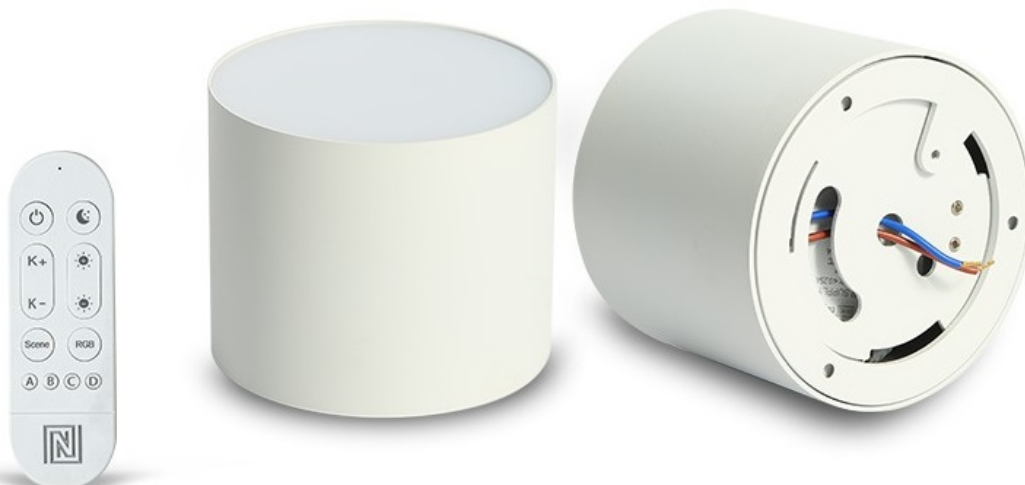

IMMAX NEO LITE RONDATES SMART 32W BÍLÉ

Cena celkem:	1 405 Kč (bez DPH: 1 161 Kč)
Běžná cena:	1 546 Kč
Ušetříte:	141 Kč
Kód zboží:	OSVIMM1395
Part No.:	07243L
Záruka:	24 měs.
Stav:	Nové zboží

Popis

IMMAX NEO LITE RONDATES SMART - světlo pro chytrý a moderní domov

Kompaktní stropní svítidlo IMMAX NEO LITE RONDATES SMART, které poskytne komfortní osvětlení v každém interiéru. Je vhodné pro nenáročné uživatele, kteří ocení možnost ovládání na dálku pomocí ovladače. Díky **podpoře bezdrátové Wi-Fi komunikace na protokolu Tuya** můžete osvětlení integrovat do **aplikace IMMAX NEO PRO** a ovládat veškerá kompatibilní světla skrze smartphone.

Jednoduše vytvoříte světelné aranžmá pro jakoukoli situaci - relax, romantiku i pracovní nasazení. Světlo IMMAX NEO LITE RONDATES SMART totiž produkuje **barevnou teplotu v rozmezí 2700-6500 K** a ve spojení s funkcí stmívání se přizpůsobí všem vašim požadavkům. Potěší také **podpora hlasových asistentů** Amazon Alexa, Google Assistant a Apple Siri.

IMMAX NEO LITE RONDATES SMART 32 W

LED stropní svítidlo pro chytrou domácnost. Díky svému **modernímu designu** dokonale splyne s každým interiérem. Vyspělá technologie bezdrátové komunikace pomocí Wi-Fi na protokolu **Tuya** umožní integraci svítidla do aplikace **IMMAX NEO PRO**. I na dálku tak můžete vytvořit ideální osvětlení, změnit barvu světla od teplé bílé po studenou bílou či nastavit intenzitu světla. Systém IMMAX NEO LITE je plně kompatibilní se Samsung SmartThings, Philips HUE, Lidl, Somfy Tahoma a **podporuje hlasové asistenty** Amazon Alexa, Google Assistant a Apple Siri. Svítidlo lze propojit s pohybovým a světelným senzorem, což umožňuje automatické rozsvícení světla po setmění při detekci pohybu a přispívá ke zvýšení bezpečnosti a pohodlí v domácnosti.