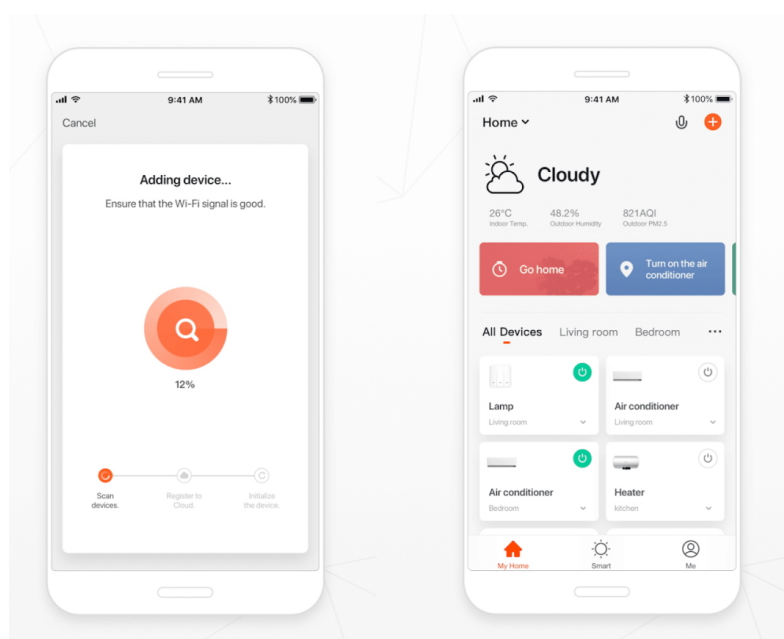

### IMMAX NEO LITE RONDATES SMART - světlo pro chytrý a moderní domov

**Kompaktní stropní svítidlo IMMAX NEO LITE RONDATES SMART**, které poskytne komfortní osvětlení v každém interiéru. Je vhodné pro nenáročné uživatele, kteří ocení možnost ovládání na dálku pomocí ovladače. Díky **podpoře bezdrátové Wi-Fi komunikace na protokolu Tuya** můžete osvětlení integrovat do **aplikace IMMAX NEO PRO** a ovládat veškerá kompatibilní světla skrze smartphone.

Jednoduše vytvoříte světelné aranžmá pro jakoukoli situaci - relax, romantiku i pracovní nasazení. Světlo IMMAX NEO LITE RONDATES SMART totiž produkuje **barevnou teplotu v rozmezí 2700-6500 K** a ve spojení s funkcí stmívání se přizpůsobí všem vašim požadavkům. Potěší také **podpora hlasových asistentů** Amazon Alexa, Google Assistant a Apple Siri.

## IMMAX NEO LITE RONDATES SMART 18 W

LED stropní svítidlo pro chytrou domácnost. Díky svému **modernímu designu** dokonale splyne s každým interiérem. Vyspělá technologie bezdrátové komunikace pomocí Wi-Fi na protokolu **Tuya** umožní integraci svítidla do aplikace **IMMAX NEO PRO**. I na dálku tak můžete vytvořit ideální osvětlení, změnit barvu světla od teplé bílé po studenou bílou či nastavit intenzitu světla. Systém IMMAX NEO LITE je plně kompatibilní se Samsung SmartThings, Philips HUE, Lidl, Somfy Tahoma a **podporuje hlasové asistenty** Amazon Alexa, Google Assistant a Apple Siri. Svítidlo lze propojit s pohybovým a světelným senzorem, což umožňuje automatické rozsvícení světla po setmění při detekci pohybu a přispívá ke zvýšení bezpečnosti a pohodlí v domácnosti.