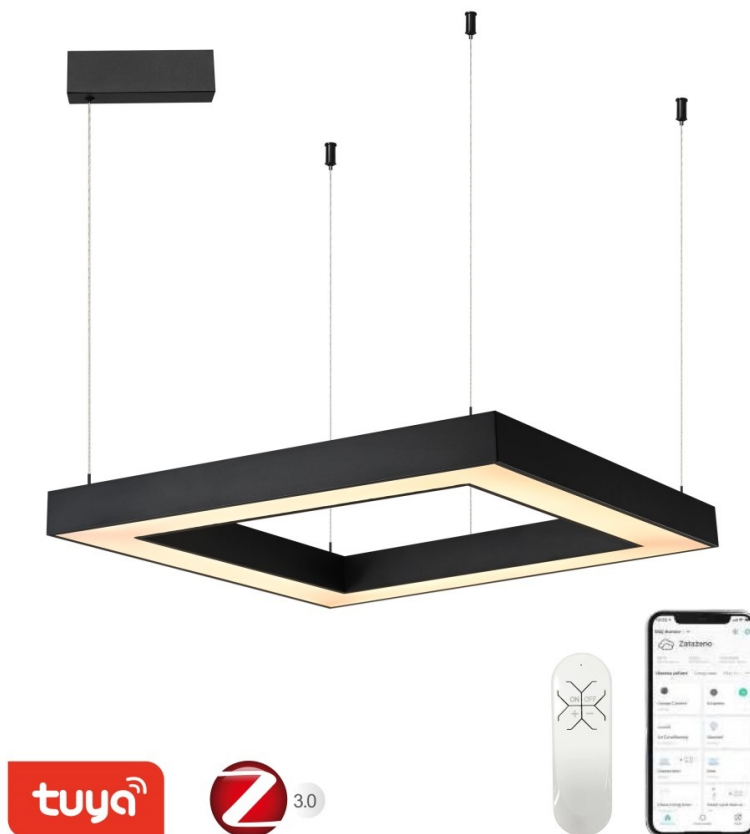

## IMMAX NEO CANTO SLIM 60W ČERNÉ

Cena celkem: **7 562 Kč****(bez DPH: 6 250 Kč)**Běžná cena: **8 318 Kč**Ušetříte: **756 Kč**

Kód zboží: OSVIMM1389

Part No.: 07173L

Záruka: 36 měs.

Stav: Nové zboží

## IMMAX NEO CANTO SLIM - moderní stropní svítidlo pro náročné

**LED svítidlo IMMAX NEO CANTO SLIM** potěší fanoušky technických tvarů a moderního designu. Disponuje **pevným závěsným systémem** a hodí se do každého interiéru. Podporuje **barevnou teplotu v rozsahu 3000-6000 K**, takže získáte osvětlení jak pro chvíle relaxace, tak plného pracovního nasazení. **Funkce stmívání** vytvoří optimální atmosféru pro každou příležitost.

**Světlo svítidlo IMMAX NEO CANTO SLIM** umožňuje **bezdrátovou komunikaci na protokolu ZigBee 3.0**, díky čemuž můžete tento model integrovat do chytrého systému celého domu a ovládat světelné zdroje pomocí **dálkového ovladače**, případně skrze **mobilní aplikaci Immax NEO PRO**.

### IMMAX NEO CANTO SLIM 60 W černé

Závěsné stropní LED svítidlo pro chytrou domácnost osvětlí interiér a **možnost výběru odstínu bílé barvy** dokonale dokreslí atmosféru. Podporuje bezdrátový komunikační protokol **ZigBee 3.0**. Ten umožňuje ovládání celé sítě domácích světelných zdrojů skrze přiložený **dálkový ovladač** či aplikaci **Immax NEO PRO** v mobilním telefonu. Tato svítidla jsou vhodná do systému osvětlení **Immax NEO, Tuya či Philips HUE a dalších**. Samozřejmostí je kompatibilita s hlasovým ovládáním přes Amazon Alexa, Google Assistant nebo Apple Siri.