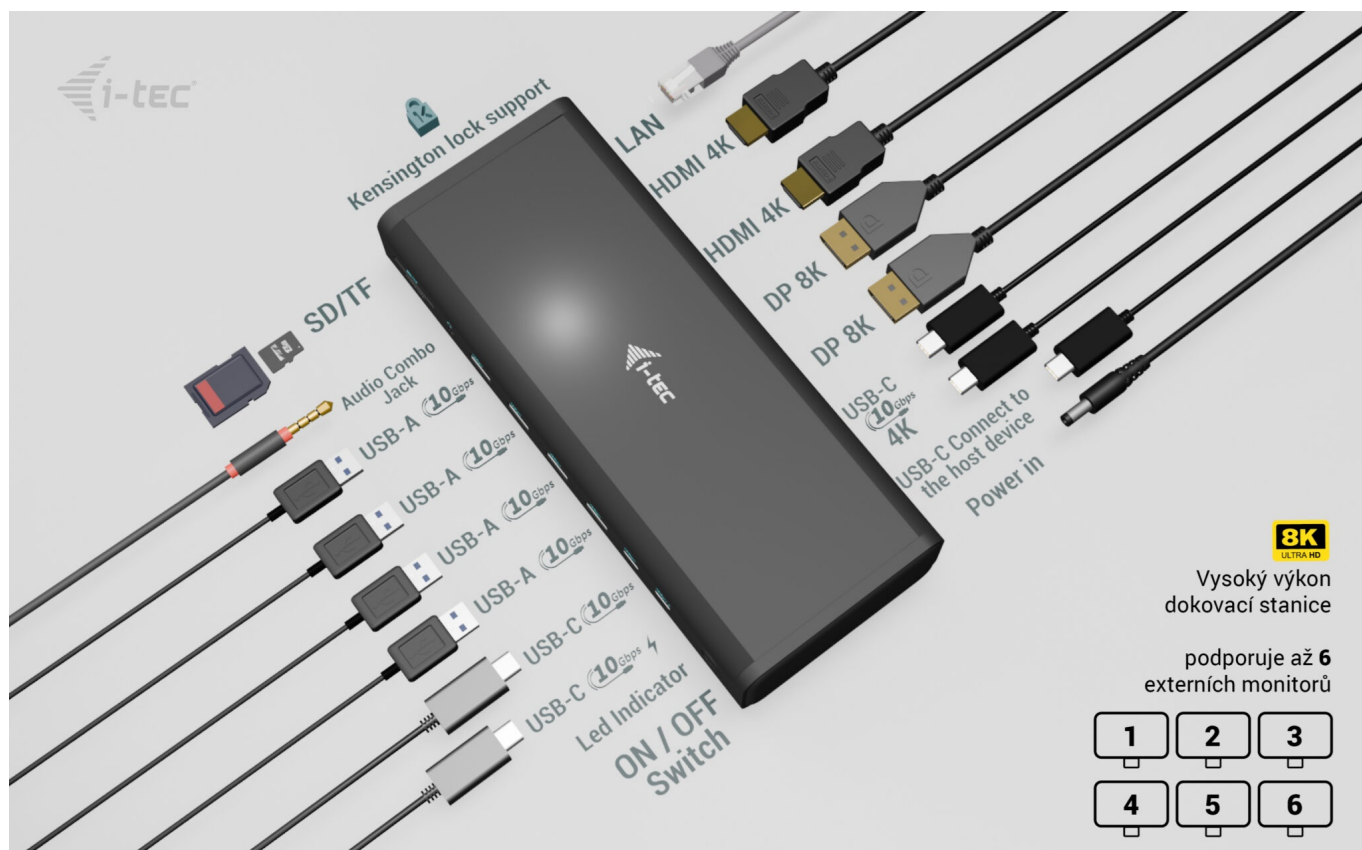

## I-TEC UNIVERSAL 6x 4K DISPLAY DOCKING STATION 140W

Cena celkem: **8 490 Kč****(bez DPH: 7 017 Kč)**Běžná cena: **9 339 Kč**Ušetříte: **849 Kč**

Kód zboží: DOCTEC0092

Part No.: CA6MONITORDOCKPD

Záruka: 24 měs.

## I-TEC Universal 6x 4K Display Docking Station 140 W - maximální produktivita a flexibilita

S dokovací stanicí I-TEC Universal získáte nepřehledné možnosti konektivity pro vaše zařízení. Je navržena pro **připojení širokého spektra periferií** a vytvoření profesionální pracovní stanice. Nabízí **celkem 16 portů**, které pojmu vše, co potřebujete pro náročnou práci.

**SUPERRYCHLÝ**  
přenos dat  
až 10 Gbps

**— 20x rychlejší než USB 2.0**

**I-TEC Universal 6x 4K Display Docking Station 140 W**

Dokovací stanice umožňuje připojit notebook, tablet nebo smartphone k dalším monitorům a hardwaru. K počítači či notebooku se připojuje pomocí **USB-C portu s podporou Thunderbolt 3/4 a USB4**. Na podporovaných zařízeních je tak schopna přenášet i napájení až **140 W** v případě protokolu PD 3.1 nebo až 100 W u protokolu PD 3.0. K dokovací stanici je možné připojit současně **šest 4K monitorů při 60 Hz**. Vysokorychlostní přístup k internetu lze realizovat skrze přítomný **RJ-45** port. Pro připojení periférií jsou přítomny **čtyři USB-C a čtyři USB 3.1** porty. Dokovací stanici lze nainstalovat i dozadu za monitor s podporou **VESA** uchycení díky VESA držáku (není součástí), čímž získáte jak maximální pracovní efektivitu díky rozšiřitelnosti portů, tak i krásně uklizený stůl bez kabelů. Mimo to je k dispozici i **čtečka microSD a SD karet**. Pro připojení sluchátek či mikrofону pak slouží **kombinovaný 3,5 mm konektor**. Potěší také **slot pro bezpečnostní zámek** a vypínač dokovací stanice pro maximální úsporu elektrické energie.