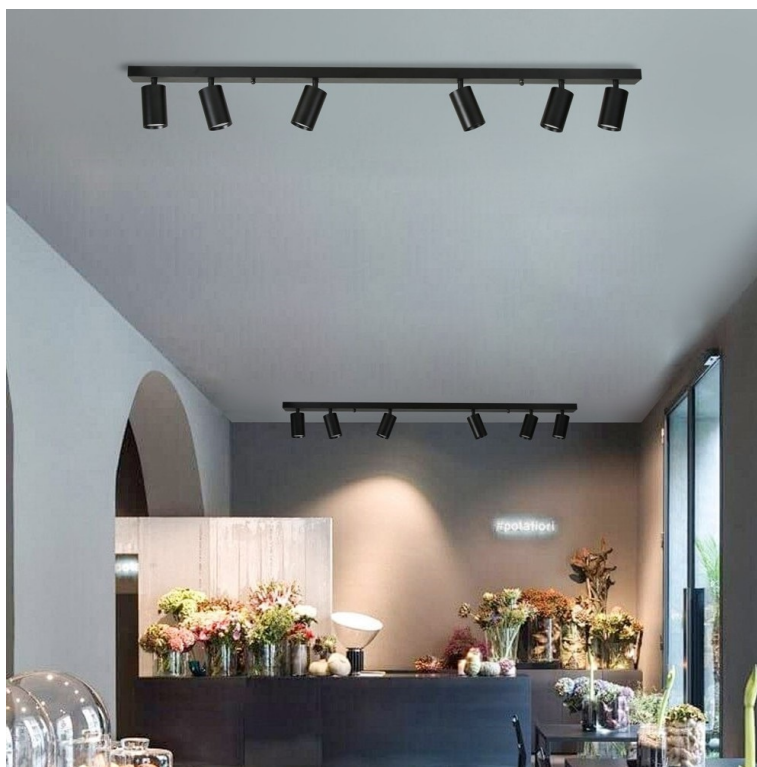

Svítilno IMMAX PUNTO-6 v moderním designu, které se hodí do nejrůznějších interiérů, ať už se jedná o domácnosti, nebo komerční prostory, jako jsou studia, galerie apod. Je vybaveno **šesti světelnými otočnými hlavami**, které vám umožní směřovat proud světla požadovaným směrem. Díky tomu je ideální pro osvětlení konkrétních oblastí, ploch částí místnosti nebo objektů.

Mezi další přednosti patří podpora **flexibilní instalace, a to jak na strop, tak stěnu. Kovová konstrukce** se podílí na elegantním vzhledu i celkové odolnosti. IMMAX PUNTO-6 umožňuje **montáž žárovky s patičí GU10**, takže podporuje zpravidla LED žárovky, ekologické, úsporné a další s touto specifikací.

IMMAX PUNTO-6

Série bodových svítidel PUNTO představuje **kvalitní kovová svítidla** v elegantním, matně černém provedení, která jsou ideální volbou pro funkční osvětlení současných interiérů. Svítidla mohou být instalována jako **nástěnná i stropní**, což zvyšuje jejich flexibilitu a univerzálnost. Šest směrových hlav je nerovnoměrně rozloženo na 119 cm dlouhé základně a díky pohyblivým kloubům lze světelné pruhy zacílit přesně tam, kde je potřeba. Osazeno je **šesti paticemi GU10** pro instalaci žárovek o max. příkonu **6 × 9 W**. Hlavu svítidla lze pro snadnější instalaci žárovky odšroubovat.