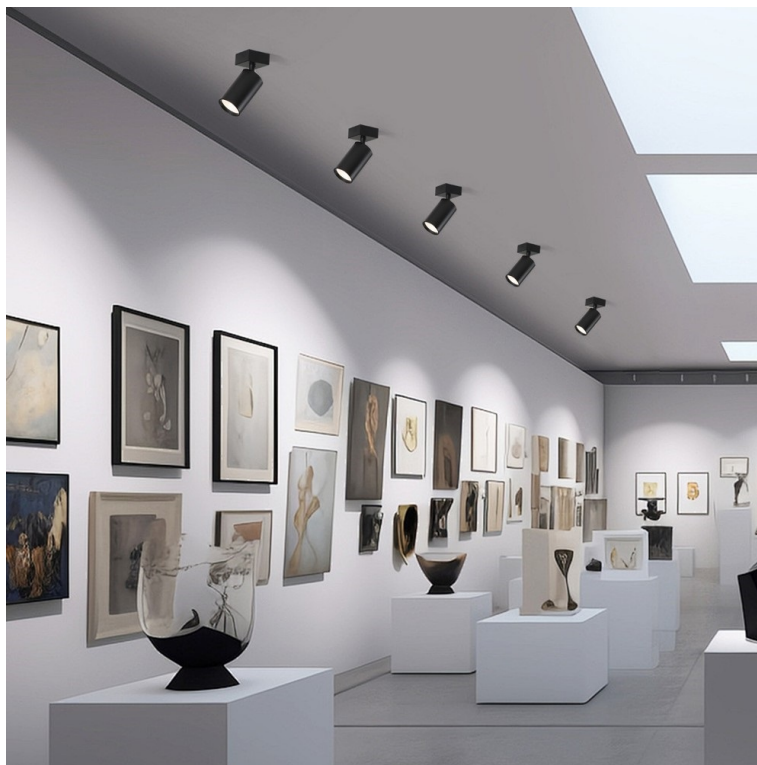

Svítidlo IMMAX PUNTO-1 v moderním designu, které se hodí do nejrůznějších interiérů, ať už se jedná o domácnosti, nebo komerční prostory, jako jsou studia, galerie apod. Disponuje **jednou světelnou otočnou hlavou**, která vám umožní směřovat proud světla požadovaným směrem. Díky tomu je ideální pro osvětlení konkrétních oblastí, ploch částí místnosti nebo objektů.

IMMAX PUNTO-1

Série bodových svítidel PUNTO představuje **kvalitní kovová svítidla** v elegantním, matně černém provedení, která jsou ideální volbou pro funkční osvětlení současných interiérů. Svítidla mohou být instalována jako **nástěnná i stropní**, což zvyšuje jejich flexibilitu a univerzálnost. Směrová hlava je umístěna na základně o velikosti 5 × 5 cm a díky pohyblivému kloubu lze světelný pruh zacílit přesně tam, kde je potřeba. Osazeno je **paticí GU10** pro instalaci žárovky o max. příkonu **9 W**. Hlavu svítidla lze pro snadnější instalaci žárovky odšroubovat.